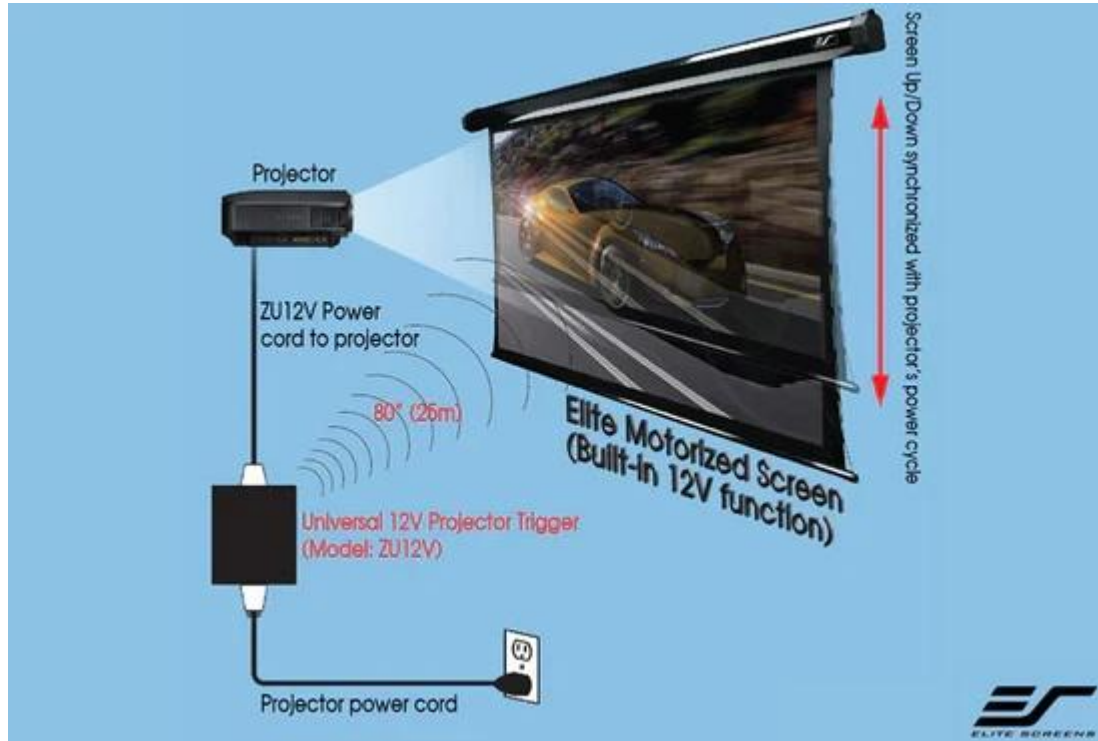

### Elite Screens ZU12V

Bezdrátová rádio spoušť s napětím 5-12 V, která automaticky ovládá motorové promítací plátno podle stavu projektoru. Při zapnutí projektoru spustí plátno, při vypnutí jej zasune. Tento systém odstraňuje nutnost přímého propojení mezi projektorem a plátnem a usnadňuje instalaci. Trigger je kompatibilní s plátny Elite Screens a lze jej použít i s projektory bez 12V Trigger výstupu.

#### Klíčové vlastnosti:

- **Bezdrátová synchronizace:** automatické ovládání plátna na základě zapnutí/vypnutí projektoru.
- **Napětí 5-12 V:** kompatibilní s většinou projektorů.
- **Snadná instalace:** odstraňuje nutnost přímého připojení plátna k projektoru.
- **Kompatibilita s plátny Elite Screens:** funguje s modely Spectrum, VMAX, Saker, Evanesce a dalšími.

- **Dosah signálu:** až 25 metrů.
- **Univerzální použití:** lze použít s projektory bez Trigger výstupu, například s hlasově ovládanými projektory (např. Optoma UHD 51A).

## **ZÁKLADNÍ SPECIFIKACE**

**Dosah:** až 25 m

**Napětí:** 5-12 V

**Kompatibilita:**

Spectrum

Spectrum Tension

Spectrum 2 (pokud je nainstalován remote kit ZPM-RT)

VMAX2