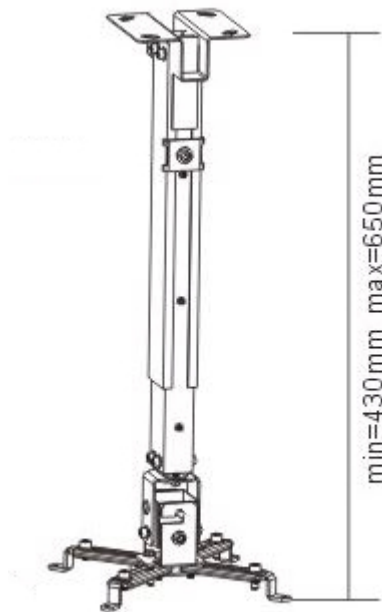

SUNNE BY ELITE SCREENS PRO02

Cena celkem:	749 Kč (bez DPH: 619 Kč)
Běžná cena:	824 Kč
Ušetříte:	75 Kč
Kód zboží:	PROA94993
Part No.:	PRO02
Záruka:	24 měs.
Stav:	Nové zboží

Popis

Sunne by Elite Screens PRO02

Stropní držák pro projektory. Maximální zatížení tohoto držáku je **20 kg**. Držák nabízí naklonění o 15°.

ZÁKLADNÍ SPECIFIKACE

Max. zatížení: 20 kg

Vzdálenost od stropu: 430-650 mm

Rozteč montážních bodů projektoru: 225 x 316 mm

Materiál: ocel

Barva: černá

[Informační list](#)