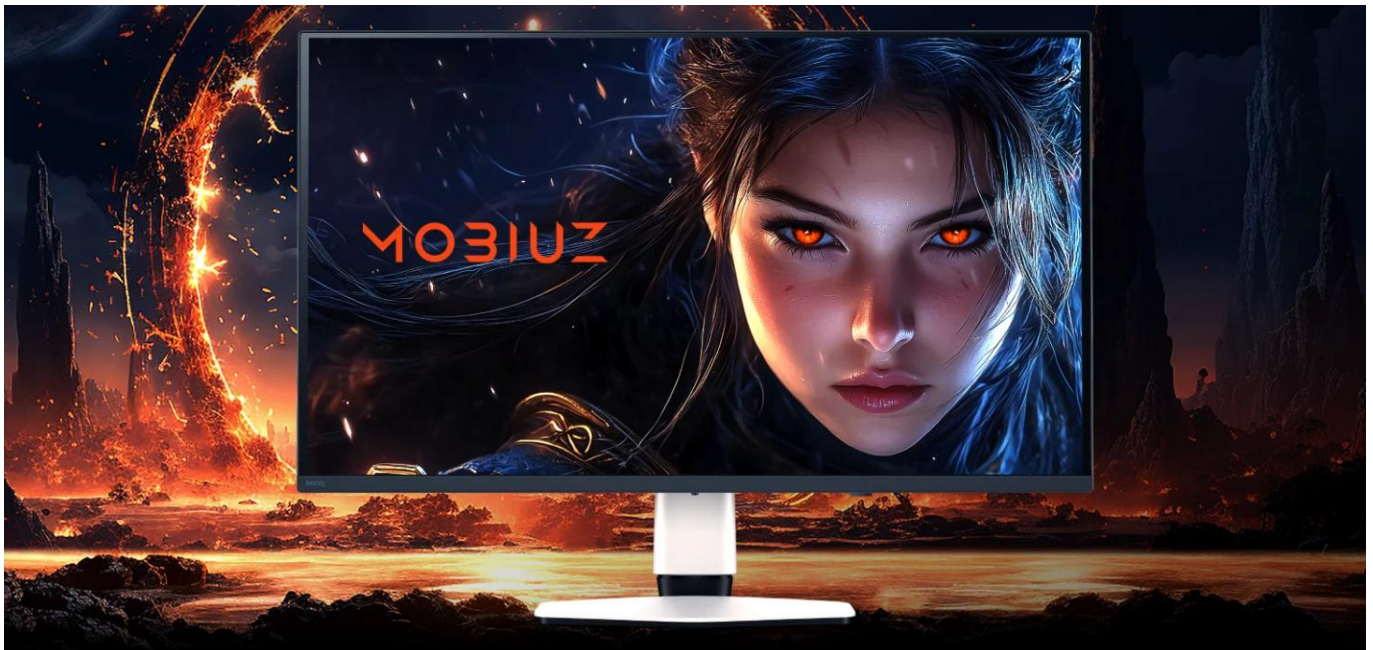

Záruka:

24 měs.

Stav:

Nové zboží

Popis

BenQ Mobiuz EX321UZ 31,5"

Herní monitor s QD-OLED technologií 4. generace a exkluzivní kalibrací BenQ Color Lab pro dokonalé zobrazení herního umění.

Monitor **BenQ Mobiuz EX321UZ** kombinuje **31,5" 4K QD-OLED panel** s kvantovými tečkami a obnovovací frekvencí **240 Hz** pro dokonalý herní zážitek. Díky technologii **Color Shuttle** s databází více než **120 barevných profilů** pro špičkové AAAA hry a profesionální kalibraci **BenQ Color Lab** zobrazuje každou hru přesně podle záměru tvůrců. Panel je chráněn **grafenovou fólií** pro prodlouženou životnost OLED displeje.

Monitor nabízí tři exkluzivní barevné režimy podle stylu herního umění – **Fantasy HDR, Sci-fi HDR a Realistické HDR** – které věrně reprezentují ikonické herní světy. S **99% pokrytím DCI-P3**, nativním kontrastem **1 500 000 : 1** a certifikací **VESA DisplayHDR True Black 500** poskytuje extrémně hlubokou a zářivé barvy. Extrémně rychlá odezva **0,03 ms** a podpora **FreeSync Premium Pro** zajišťují plynulý obraz bez rozmazání.