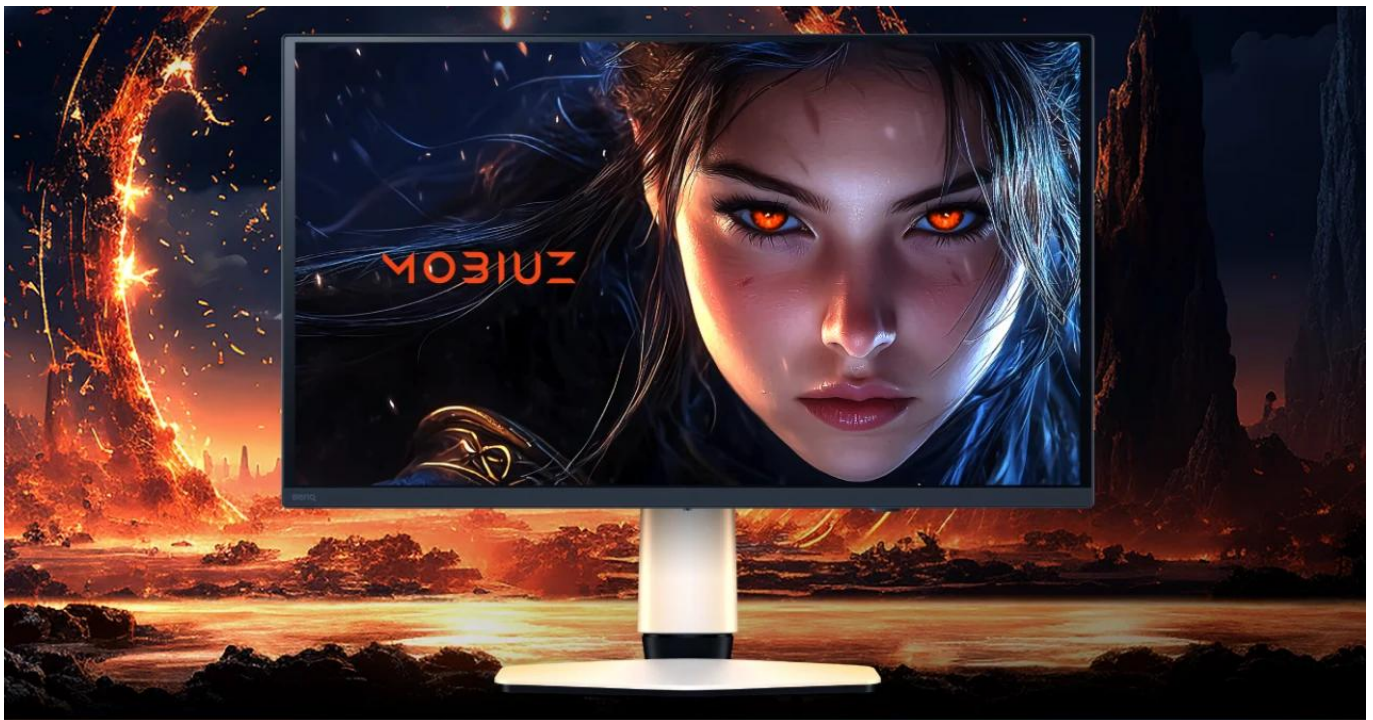

Záruka:

24 měs.

Stav:

Nové zboží

Popis

BenQ Mobiuz EX271QZ 26,5"

Prémiový herní monitor s QD-OLED panelem 3. generace a frekvencí 500 Hz pro dokonalý herní zážitek.

Monitor **BenQ Mobiuz EX271QZ** kombinuje pokročilou technologii **QD-OLED 3. generace** s extrémní obnovovací frekvencí **500 Hz** a rozlišením **2560 x 1440 px**. Díky quantum dot technologii nabízí dokonalé černé barvy OLED panelu a zároveň intenzivní, živé barvy s pokrytím **99 % barevného prostoru DCI-P3**. Grafenová ochranná vrstva prodlužuje životnost displeje a zajišťuje dlouhodobou spolehlivost.

Speciálně vyvinutá technologie **Color Shuttle** přináší databázi více než **120 barevných profilů** optimalizovaných pro konkrétní AAA hry. Systém **Spectral Color** a **High Pixel Contrast** z BenQ Color Lab zajišťuje studiem kalibrovanou přesnost barev a detailní zobrazení světla i stínů. Monitor nabízí tři herní barevné režimy podle stylu hry: Fantasy HDR, Sci-fi HDR a Realistic HDR.

- QD-OLED panel 3. generace s grafenovou ochrannou vrstvou pro zvýšenou odolnost a životnost
- Extrémní obnovovací frekvence 500 Hz a odezva 0,03 ms pro nejrychlejší herní akce
- Certifikace VESA DisplayHDR True Black 500 s jasem až 1000 nitů v HDR režimu
- Color Shuttle databáze s více než 120 barevnými profily pro AAA hry s možností stahování a sdílení
- Podpora AMD FreeSync Premium Pro pro plynulý obraz bez trhání a zadržování
- Konektivita HDMI 2.1 s eARC, DisplayPort 1.4, USB-C upstream a USB hub s rychlým nabíjením
- Tovární kalibrace s certifikátem, podpora sRGB a Display P3 barevných prostorů
- Dálkové ovládání, Auto Low Latency Mode a CEC pro pohodlné ovládání konzolí