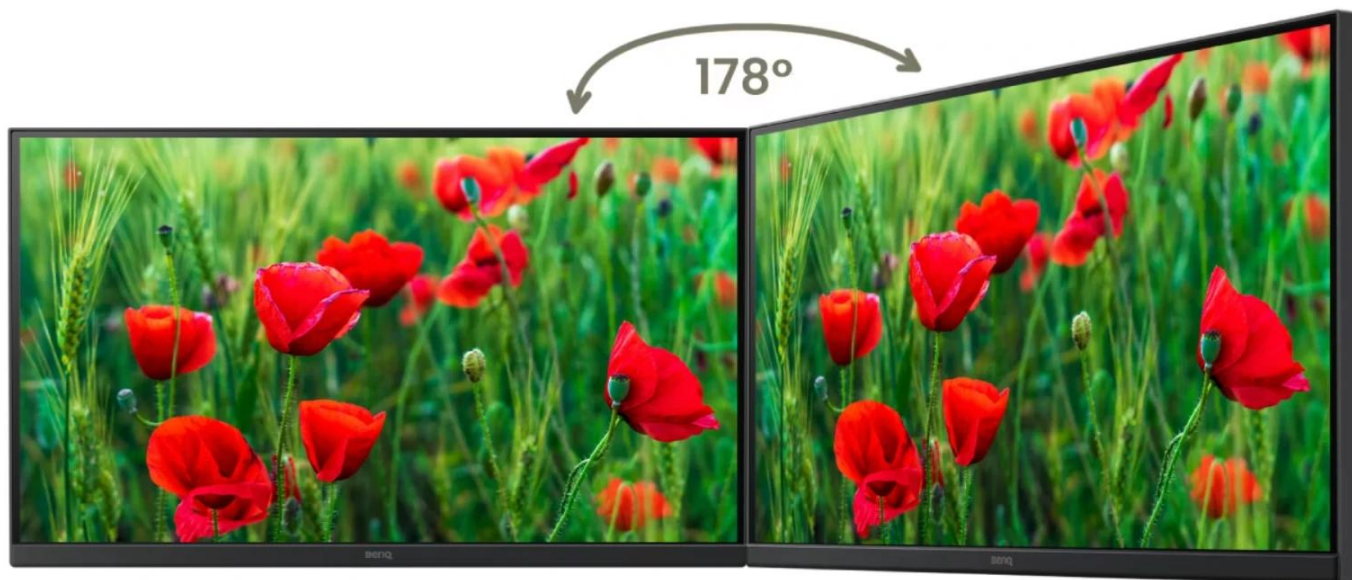

Konektivita a ergonomie

Monitor disponuje konektory **HDMI 1.4** a **VGA** pro připojení notebooků, počítačů i herních konzolí. Nechybí **výstup na sluchátka** pro soukromé poslechové zážitky. Stojan umožňuje **náklon -5° až +20°** pro optimální nastavení úhlu pohledu a je kompatibilní s **VESA 100 x 100 mm** držáky pro montáž na stěnu nebo rameno.

Obrazové režimy a úsporný provoz

Monitor nabízí čtyři přednastavené **obrazové režimy**: Standard, Game, Care mode a Cinema pro různé typy obsahu. Technologie **AMA (Advanced Motion Accelerator)** zkracuje odezvu na **5 ms GtG**. Certifikace **Energy Star 8.0** potvrzuje nízkou spotřebu energie - v běžném provozu pouze **15 W**, v režimu spánku méně než **0,5 W**.