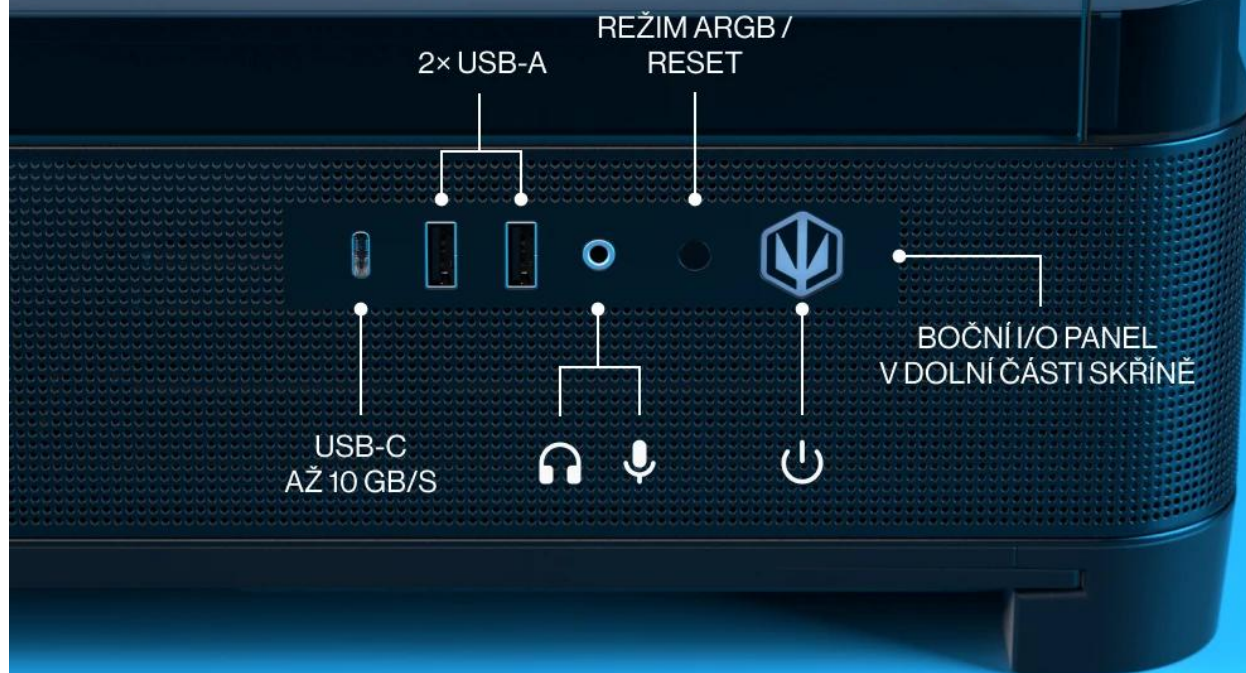

Porty vždy po ruce