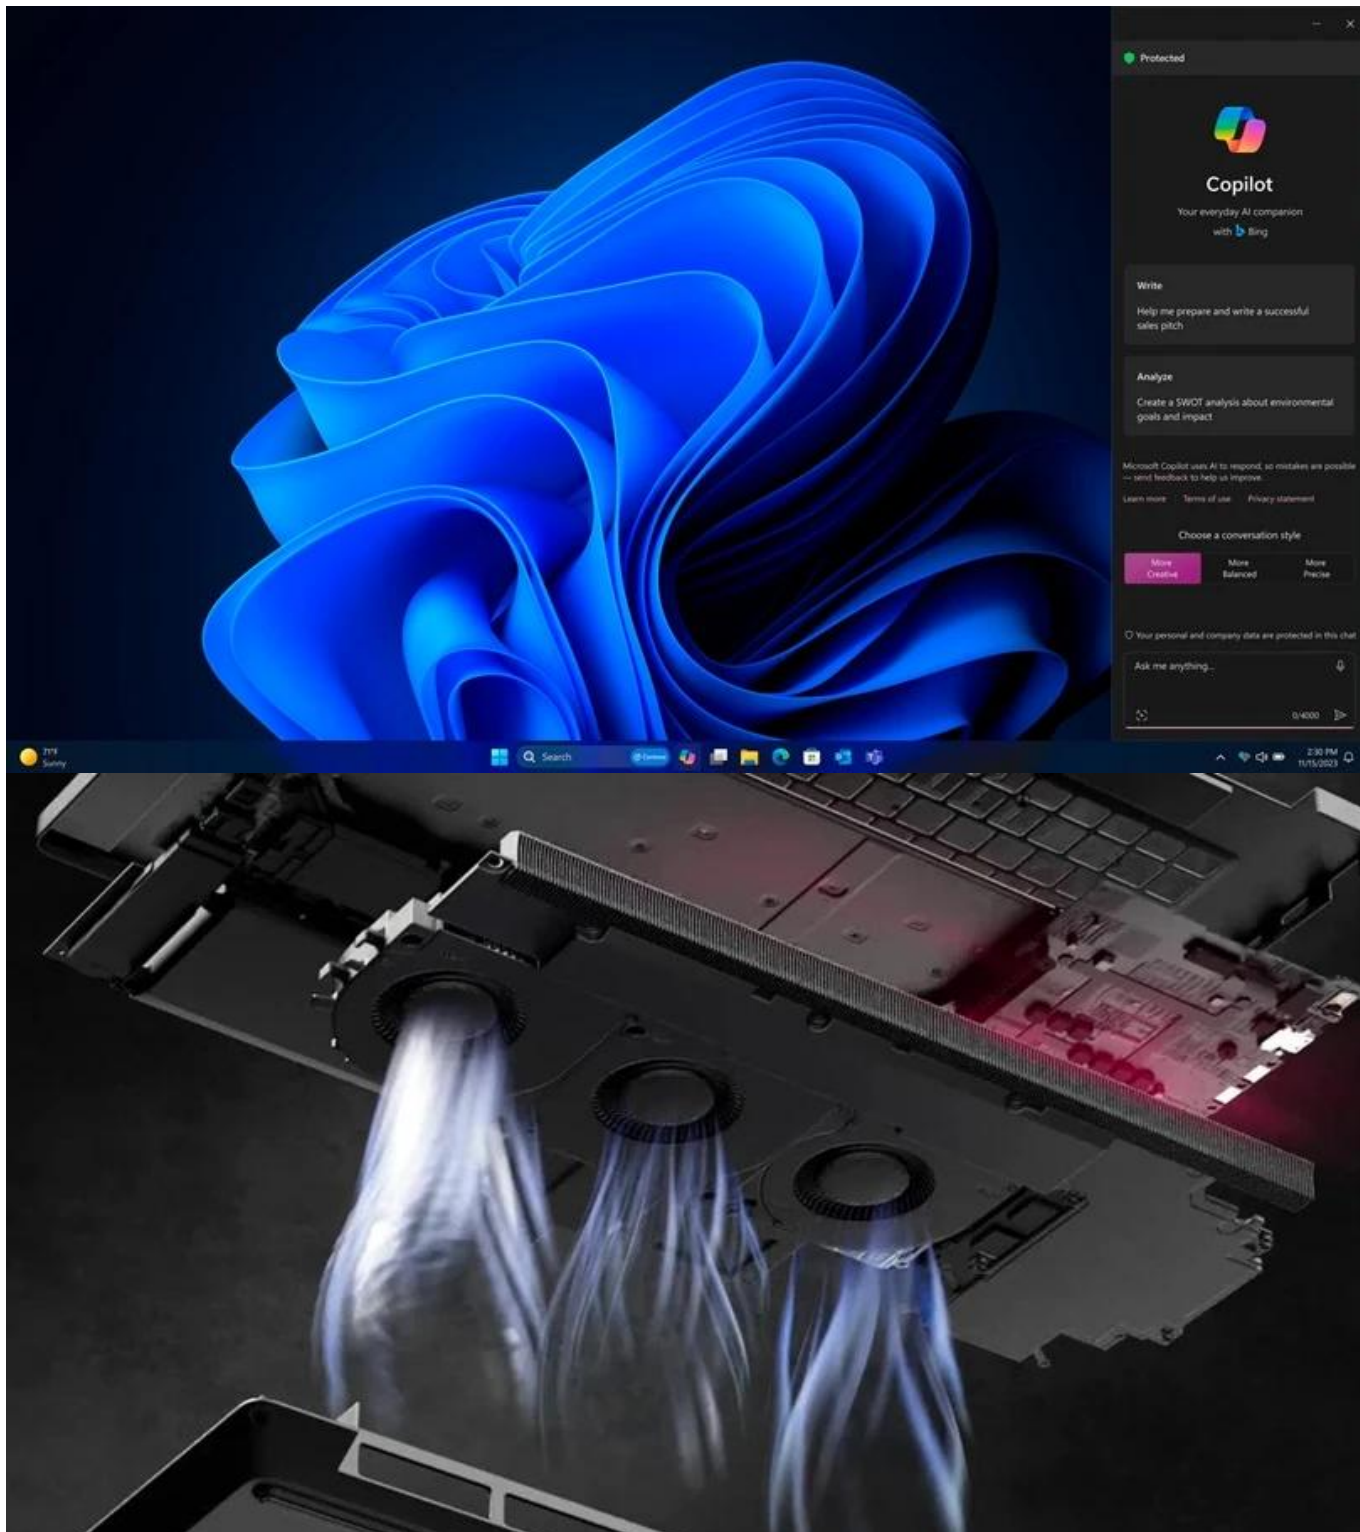

### Dell Pro Max Plus 18 MB18250 - pracovní gladiátor pro 21. století

**Notebook Dell Pro Max Plus 18 MB18250**, který obsahuje přesně to, co potřebujete pro nekompromisní produktivitu v moderním pracovním prostředí. Je navržen **pro náročné uživatele**, kteří v rámci jednoho zařízení chtějí tvořit, analyzovat a efektivně pracovat s umělou inteligencí - aniž by opadnul výkon. O ten se stará **procesor Intel Core Ultra 9 285HX** s integrovanou **NPU jednotkou**, který zvládne i tu nejděsivější pracovní zátěž. V kombinaci s **grafickou kartou NVIDIA RTX PRO 3000 Blackwell** zvládne renderování, modelování, analytiku, profi software nebo AI aplikace.

**Vestavěná AI jednotka** optimalizuje pracovní postupy, zrychluje výpočty umělé inteligence a šetří čas například při generování obsahu. Díky **obří 64GB RAM DDR5** klidně zvládne všechny procesy najednou a plynule v rámci multitaskingu. **Notebook Dell Pro Max Plus 18 MB18250** vám odprezentuje obsah na velké ploše 18palcového displeje s **Quad HD+ rozlišením** a **120Hz obnovovací frekvenci**. Produkuje ostrý obraz ve věrných a bohatých barvách díky **pokrytí 100 % barevného prostoru DCI-P3**. Je ideální pro videokonference, editační a tvůrčí činnost, ale i třeba jen sledování filmů nebo seriálů.

**Vysokorychlostní SSD úložiště s kapacitou 1 TB** má místo pro všechno, co chcete uložit – včetně velkých projektů nebo multimédií ve vysokém rozlišení. Současně tato jednotka podporuje rychlý přístup k datům, okamžité načítání aplikací a spuštění celého systému. Výbava obsahuje podsvícenou klávesnici se **samostatnou klávesou Copilot**, se kterým se ihned vydáte do světa efektivní tvorby obsahu na základě vašeho zadání. **AI nástroj Microsoft Copilot** se uplatní při práci i studiu, rešerších, získávání informací, tvorbě článků, e-mailů a další rutinní práci v kanceláři. Nechybí ani integrovaná **čtečka otisku prstů** pro zabezpečení citlivých dat.