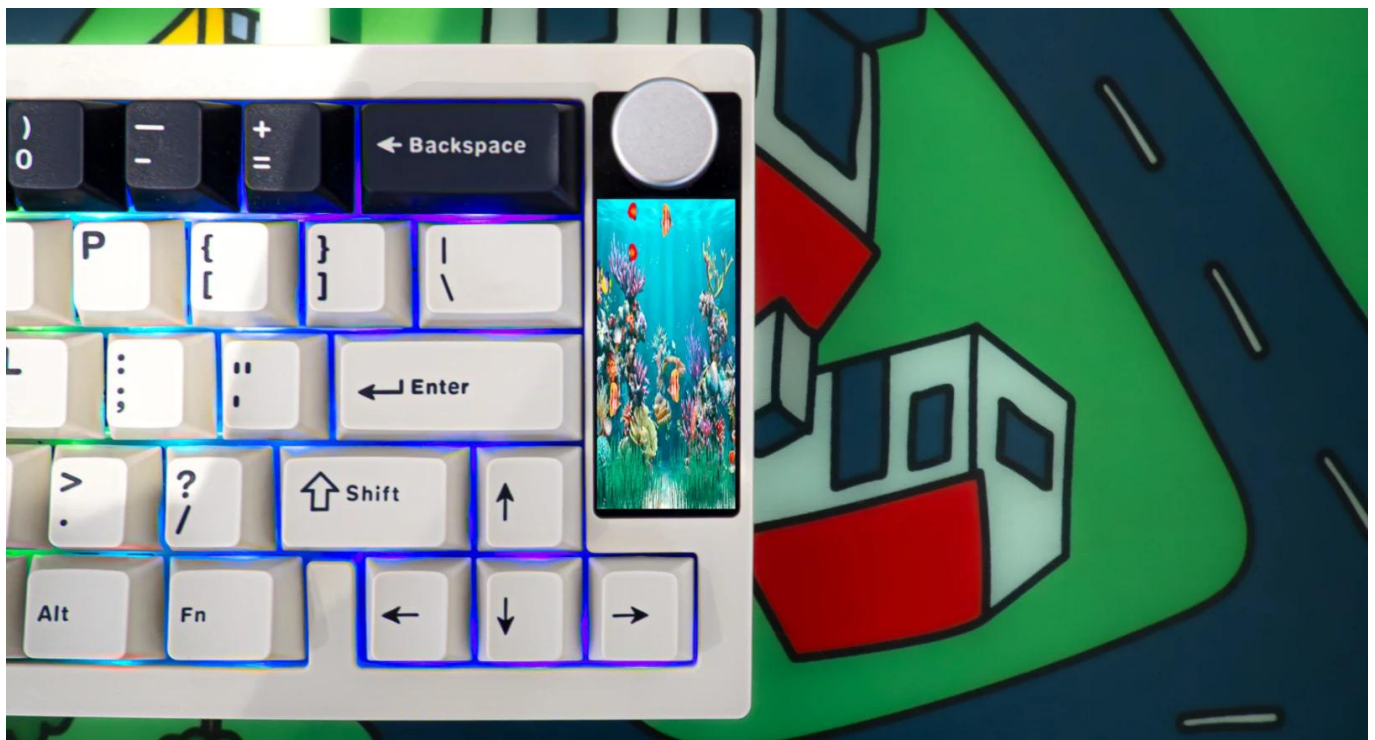

Krux Drox je **kompaktní 65% mechanická klávesnice** s integrovaným **2,3" vertikálním displejem**, který zobrazuje stav Caps Lock, Win Lock, baterie a aktuální režim připojení. Displej podporuje přehrávání **GIF animací** s možností uložení dvou souborů současně. Klávesnice kombinuje světlou barevnou paletu s tmavšími akcenty připomínajícími estetiku 90. let s moderními prvky jako ARGB podsvícení a pokročilé funkce.

Vybavená **lineárními Krux Violet spínači** s nízkou aktivační silou **43 (±5) gf** a **hot-swap podporou** umožňuje snadnou výměnu spínačů. **Pětivrstvá konstrukce** s tlumícími materiály zajišťuje čistý zvukový profil bez dutých odrazů. Klávesnice nabízí **tři režimy připojení**: nízkolatenční 2,4 GHz bezdrátové připojení, Bluetooth s párováním až tří zařízení nebo kabelové USB-C připojení s funkcí nabíjení.

- Integrovaný 2,3" displej s podporou GIF animací a zobrazením klíčových informací
- Tri-mode konektivita: 2,4GHz bezdrátové připojení, Bluetooth (až 3 zařízení) a USB-C kabel
- KruX Violet lineární spínače s aktivační silou 43 (± 5 gf) pro plynulé a tiché psaní
- Hot-swap podpora pro 5pin spínače umožňující snadnou výměnu bez pájení
- Pětivrstvá konstrukce s tlumením
- Multifunkční ovladač pro ovládání hlasitosti, ARGB podsvícení a přepínání Win/Mac režimů
- Webový software pro makra, přemapování kláves, ARGB nastavení a herní funkce (N-key rollover, snap tap)
- Odolné PBT klávesy plným ARGB podsvícením a kompaktní 65% layout se 63 klávesami

Typ klávesnice: mechanická
Layout: US ANSI
Konektivita: USB-C (kabel 1,8 m), Bluetooth, 2,4 GHz
Velikost: 65 %
Počet kláves: 63
Typ spínačů: KruX Violet (lineární, fialové)
Hot-swap: ano (5pin spínače)
Materiál kláves: PBT
Podsvícení: ARGB
Makra: ano
N-key rollover: ano
Anti-ghosting: ano
Software: ano (webový, kompatibilní s Windows 10 nebo novějším)
Kompatibilita: Windows, MacOS, Linux, Android