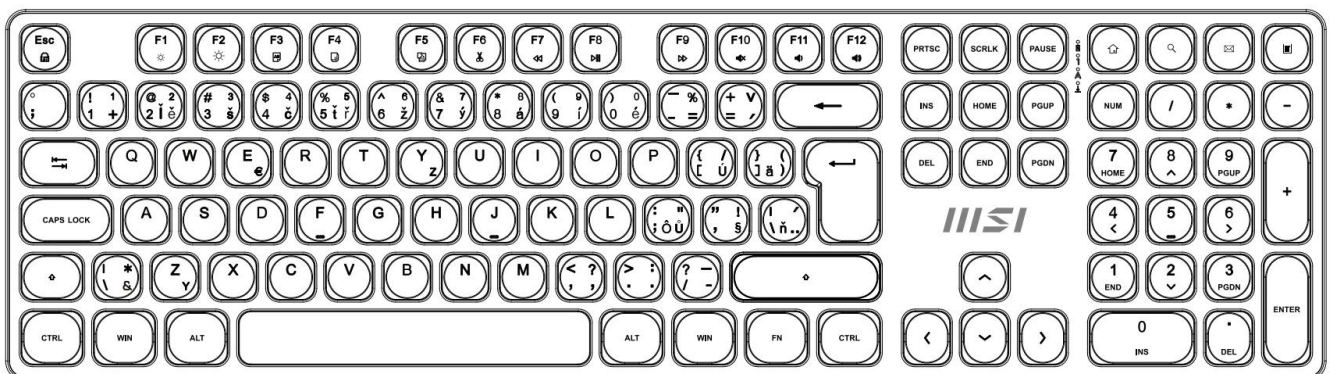

MSI FORGE K210 WIRELESS ČERNÝ

Cena celkem:	899 Kč
	(bez DPH: 743 Kč)
Běžná cena:	989 Kč
Ušetříte:	90 Kč
Kód zboží:	KEYMSI1036
Part No.:	S11-43CS208-Y92
Záruka:	24 měs.
Stav:	Nové zboží

Popis

MSI FORGE K210 Wireless černý

Pozor, foto produktu je ilustrativní. Klávesnice disponuje **CZ/SK layoutem**, správné rozložení kláves:

Elegantní bezdrátový set klávesnice a myši navržený pro maximální produktivitu a pohodlí při práci

Sada **MSI FORGE K210 Wireless Combo** představuje kompletní řešení pro kancelářskou práci s důrazem na spolehlivost a pohodlí. Klávesnice využívá **nůžkové (scissor) spínače**, které jsou známé svým tichým, nízkým a stabilním úhazem – ideální pro rychlé psaní bez zbytečného hluku. Díky **2,4GHz bezdrátovému připojení** s dosahem až 10 metrů získáte svobodu pohybu a pracovní prostor bez zbytečných kabelů.

Výdrž baterie: až 30 hodin

Rozměry: 124 × 63 × 40 mm