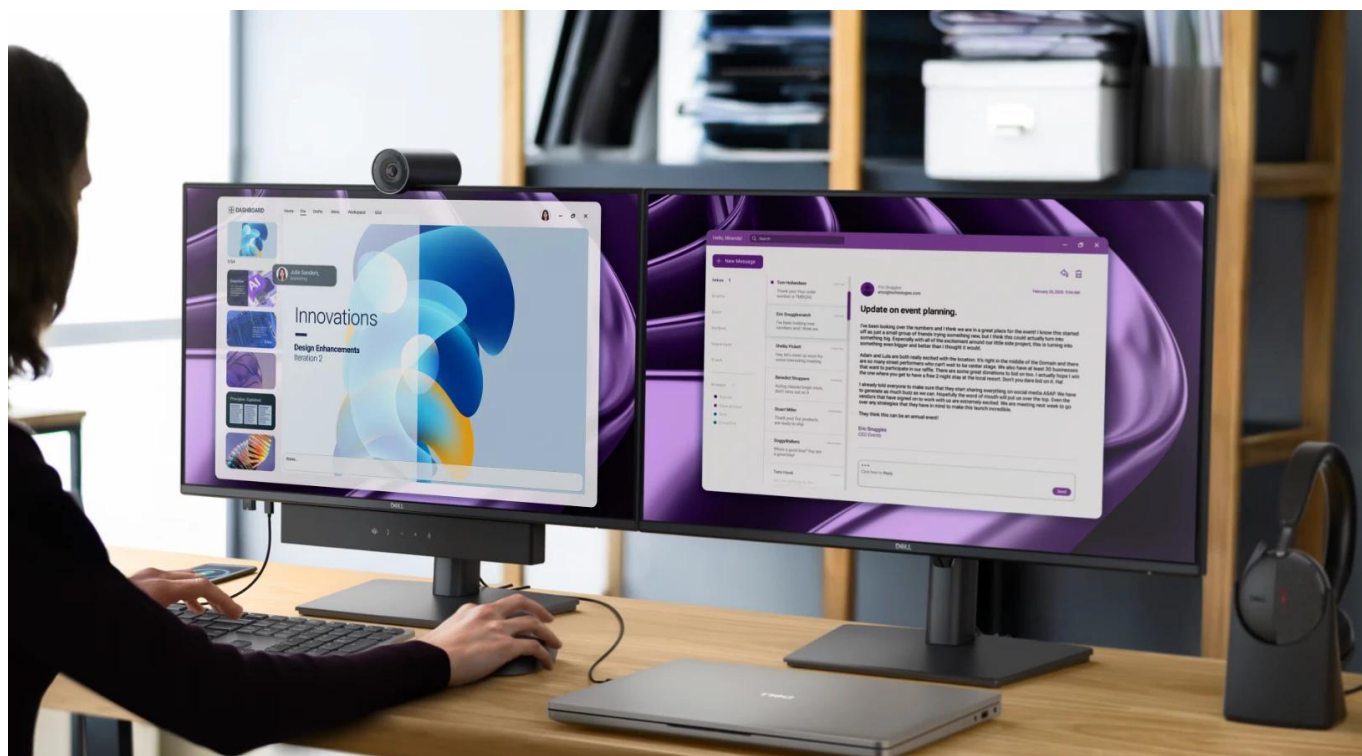

DELL PRO P 24 P2426HE 23,8"

Cena celkem:	5 640 Kč (bez DPH: 4 661 Kč)
Běžná cena:	6 204 Kč
Ušetříte:	564 Kč
Kód zboží:	MOND7170
Part No.:	210-BVKN
Záruka:	36 měs.
Stav:	Nové zboží

Popis

Dell Pro P 24 P2426HE

Profesionální monitor s komplexní konektivitou a certifikací pro komfort při práci.

Monitor **Dell Pro P2426HE** s úhlopříčkou **23,8"** a rozlišením **Full HD (1920 × 1080 px)** nabízí ideální řešení pro moderní kancelářské prostředí. Díky integrovanému **USB-C hubu s Power Delivery až 100 W** stačí jediný kabel pro přenos videa, dat, Ethernetu i napájení připojeného notebooku. **IPS panel** s obnovovací frekvencí **120 Hz** zajišťuje plynulé zobrazení a široké pozorovací úhly **178°/178°**.

Monitor disponuje **TÜV 4-Star certifikací** pro pohodlí očí s hardwarovou redukcí modrého světla na $\leq 35\%$ a technologií bez blikání. Barevné pokrytí **99 % sRGB** a **99 % BT.709** s kontrastním poměrem **1 500 : 1** a jasnem **300 cd/m²** poskytuje přesné a živé zobrazení.

- USB-C port s DisplayPort Alt Mode a Power Delivery až 100 W pro napájení notebooku jediným kabelem