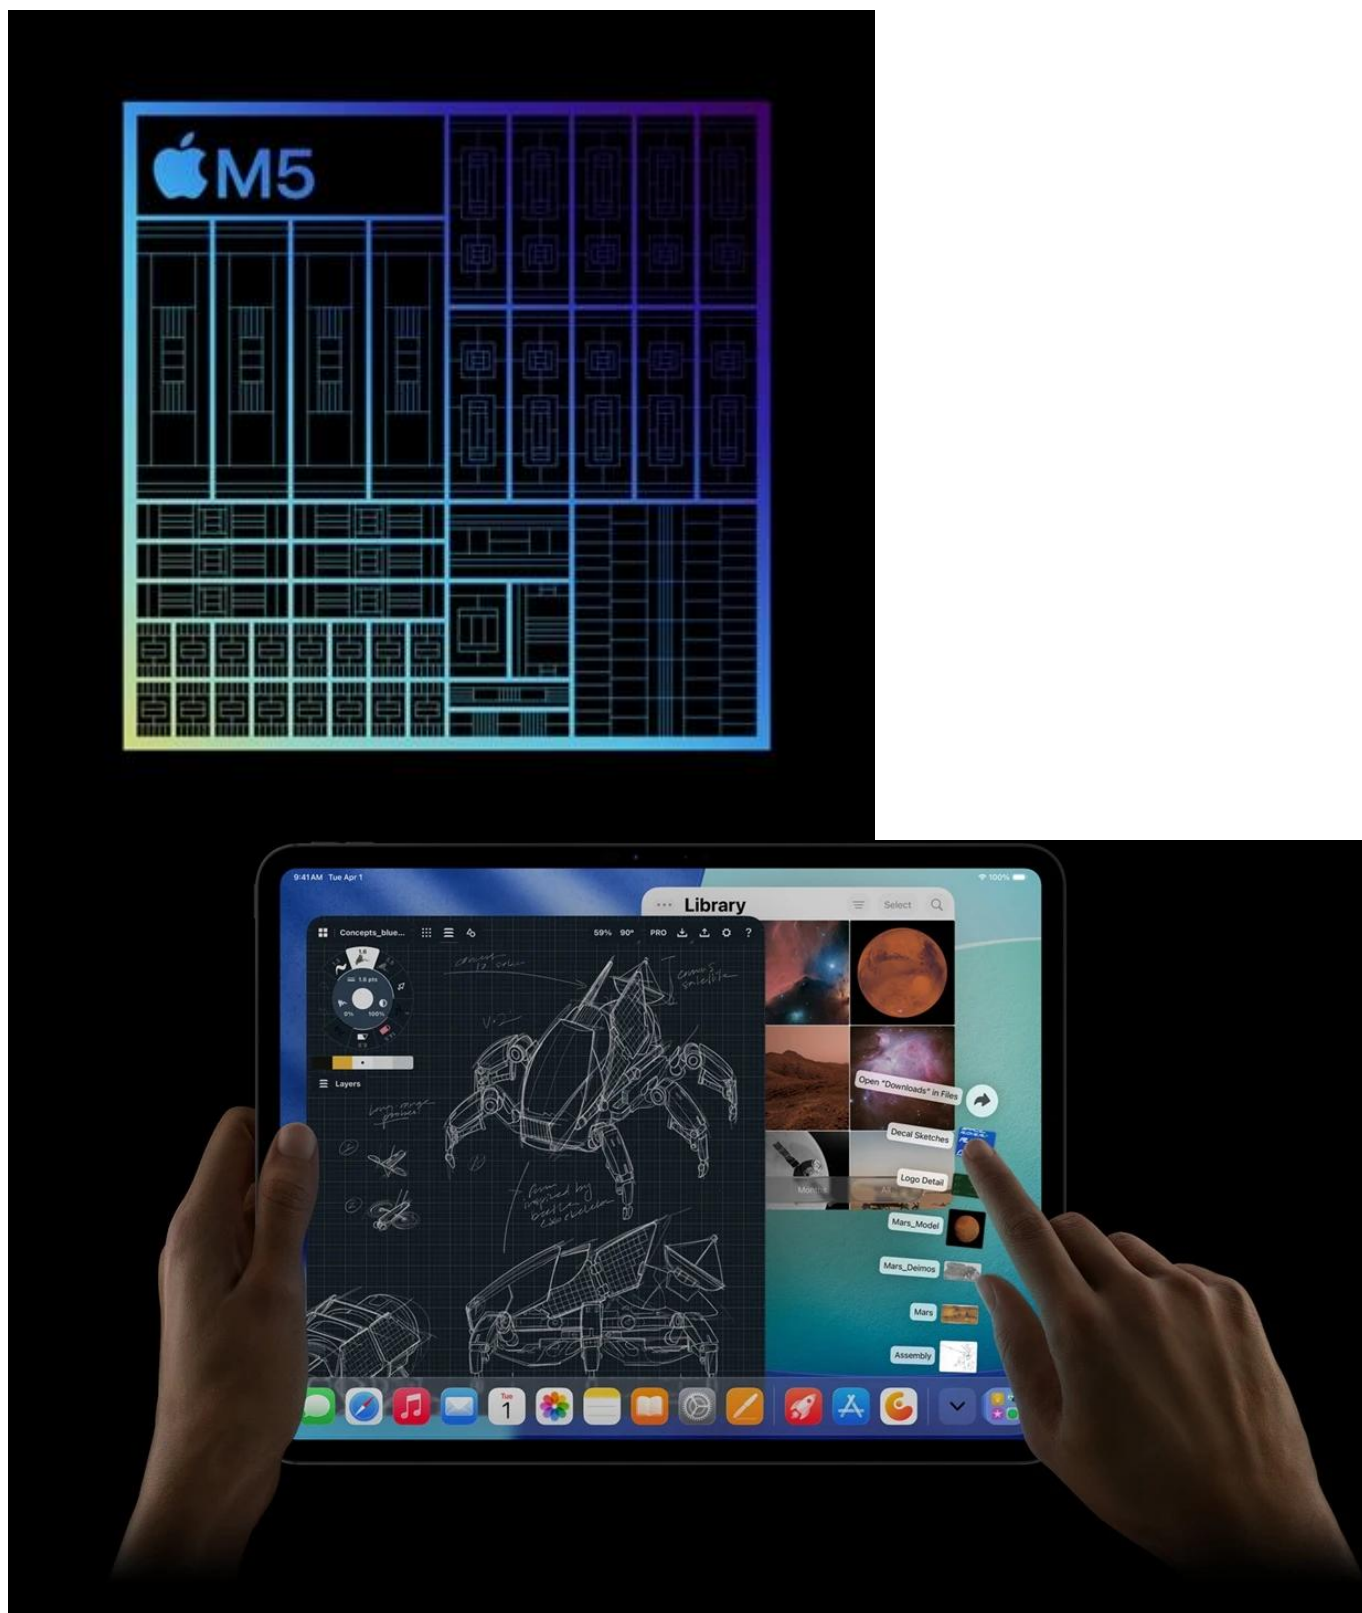

Popis

Apple iPad Pro 11" (2025) Wi-Fi + Cellular - skálopevný výkon v ultratenkém designu

Apple iPad Pro 11" (2025) Wi-Fi + Cellular představuje dosud nejvýkonnější tablet této značky. Je určen pro ty nejnáročnější uživatele, kteří vyžadují profesionální a kreativní pracovní nástroj v extrémně lehkém a přenosném provedení. **Apple iPad Pro 11" (2025) Wi-Fi + Cellular** je osazen čipem **Apple M5** s 9 jádry, který si smlsne na moderních aplikacích, multitaskingu i **provozu AI**.

Ultra Retina XDR displej s úhlopříčkou 11 palců a **tandemovou OLED technologií** se pyšní vysokým jasem a kontrastem. Produkuje přesné barvy a podporuje náročné tvůrčí procesy a činnosti jako **úprava fotografií, videí ve vysokém rozlišení, práci s 3D scénami, modely umělé inteligence, grafický design** apod. Kvality displeje ocení také všichni fanoušci multimédií a vizuálních zážitků. Apple iPad Pro 11" (2025) Wi-Fi + Cellular je mimořádně **tenký** a **váží pouhých 446 g**. Přesto je do něj vměstnán obří výkon a 31,29Wh baterie s výdrží **až 10 hodin provozu**.

Apple iPad Pro 11" (2025) Wi-Fi + Cellular je ideální volbou pro **kreativce a profesionály** v oborech, kde hrají prim fotografie, videa nebo grafika. Uplatní se také v prostředí byznys **manažerů** a **podnikatelů**, kteří potřebují moderní nástroj **pro prezentace a poznámky**. V každém případě - Apple iPad Pro 11" (2025) Wi-Fi + Cellular vám dá do ruky špičkové technologie.

Apple iPad Pro 11" (2025) Wi-Fi + Cellular 512 GB vesmírně černý

Revoluční tablet s čipem Apple M5 a umělou inteligencí pro profesionální práci i kreativitu.

Nový **iPad Pro 11"** s čipem **Apple M5** představuje nejvýkonnější tablet v historii Apple. Mimořádně výkonný **10jádrový GPU** s pokročilými Neural Accelerators dramaticky zrychluje AI úlohy od generování tokenů ve velkých jazykových modelech až po tvorbu obrázků. Elegantní konstrukce o tloušťce pouhých **5,3 mm** a hmotnosti **446 g** nabízí výjimečnou přenosnost.