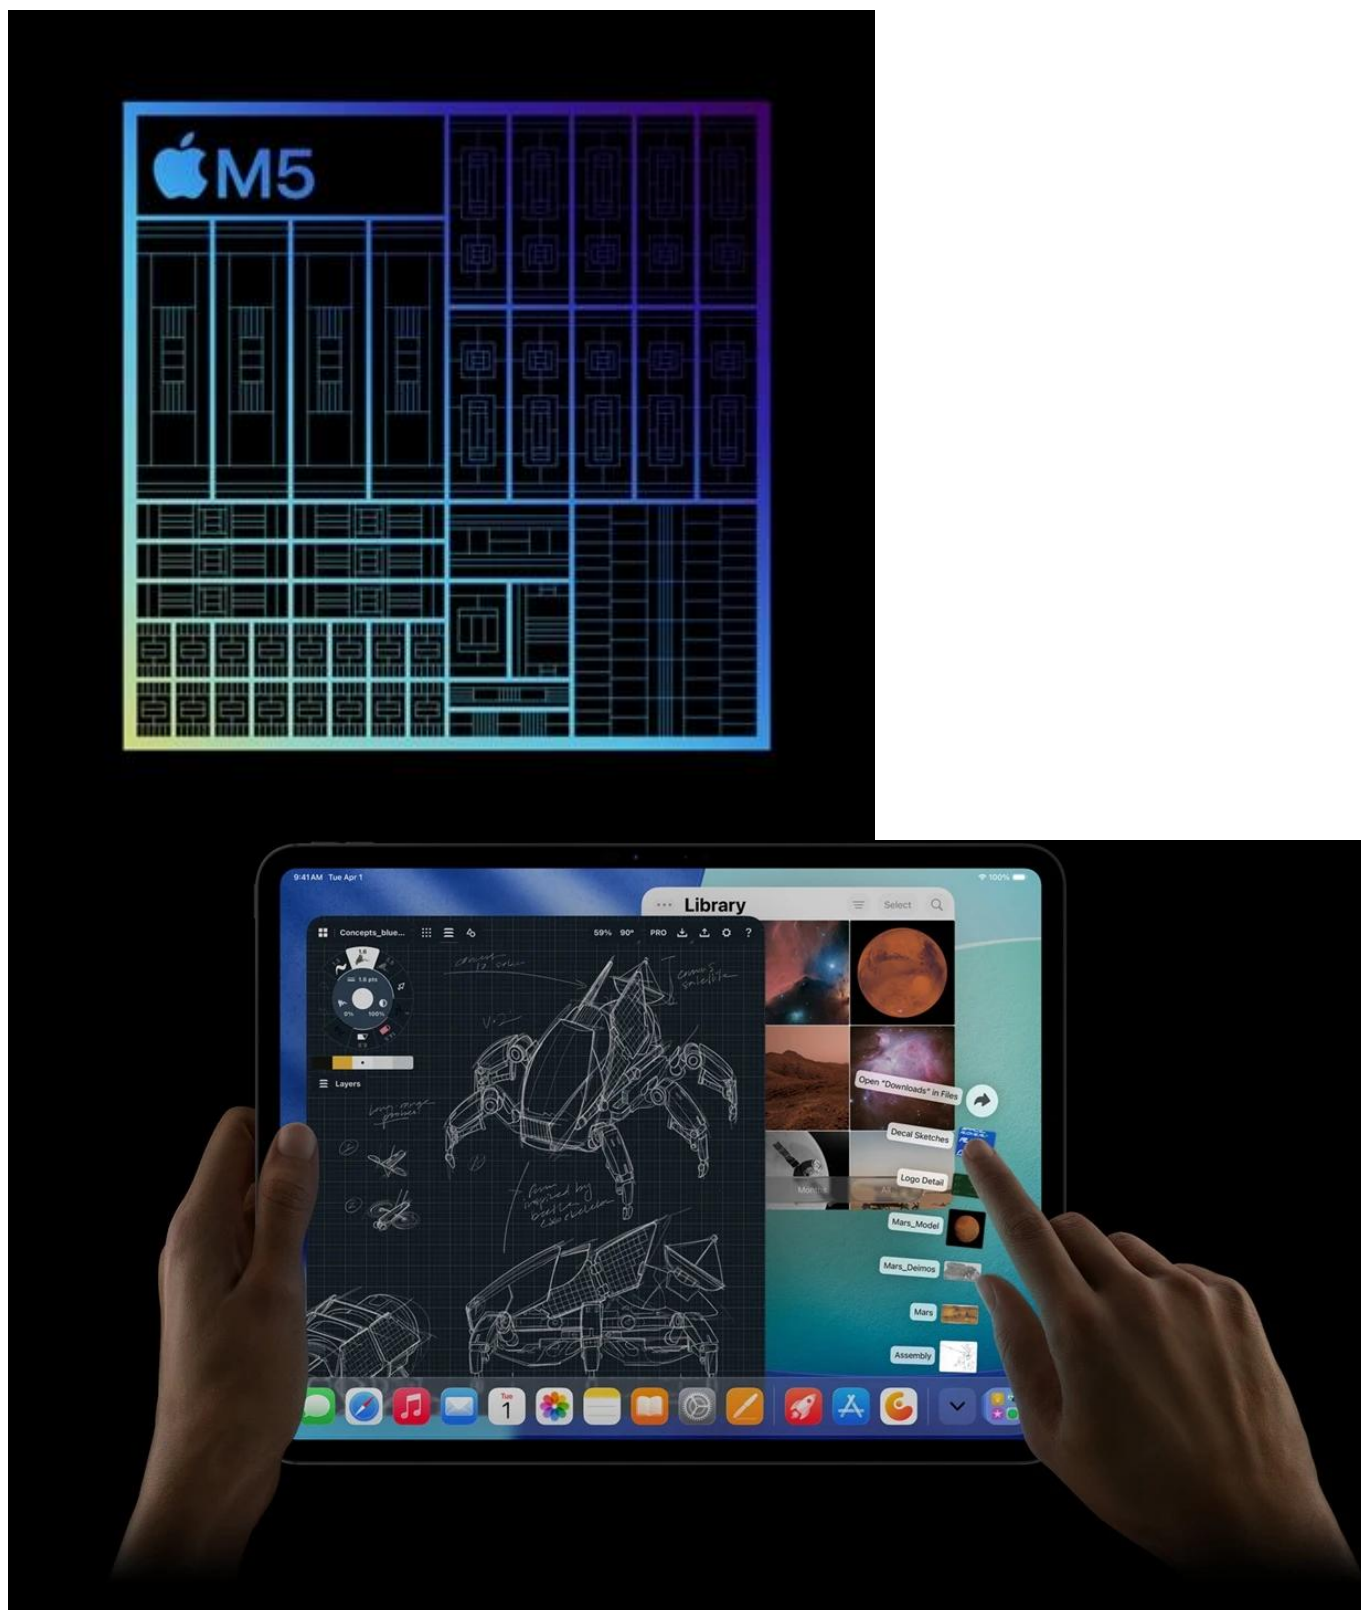

## Apple iPad Pro 11" (2025) Wi-Fi - skálopevný výkon v ultratenkém designu

**Apple iPad Pro 11" (2025) Wi-Fi** představuje dosud nejvýkonnější tablet této značky. Je určen pro ty nejnáročnější uživatele, kteří vyžadují profesionální a kreativní pracovní nástroj v extrémně lehkém a přenosném provedení. **Apple iPad Pro 11" (2025) Wi-Fi** je osazen čipem **Apple M5** s 9 jádry, který si smlsne na moderních aplikacích, multitaskingu i provozu **AI**.

**Ultra Retina XDR displej** s úhlopříčkou 11 palců a **tandemovou OLED technologií** se pyšní vysokým jasem a kontrastem. Produkuje přesné barvy a podporuje náročné tvůrčí procesy a činnosti jako **úprava fotografií, videí ve vysokém rozlišení, práci s 3D scénami, modely umělé inteligence, grafický design** apod. Kvality displeje ocení také všichni fanoušci multimédií a vizuálních zážitků. Apple iPad Pro 11" (2025) Wi-Fi je mimořádně **tenký** a **váží pouhých 444 g**. Přesto je do něj vměstnán obří výkon a 31,29Wh baterie s výdrží **až 10 hodin provozu**.

**Apple iPad Pro 11" (2025) Wi-Fi** je ideální volbou pro **kreativce** a **profesionály** v oborech, kde hrají prim fotografie, videa nebo grafika. Uplatní se také v prostředí byznys **manažerů** a **podnikatelů**, kteří potřebují moderní nástroj **pro prezentace a poznámky**. V každém případě – Apple iPad Pro 11" (2025) Wi-Fi vám dá do ruky špičkové technologie.

## Apple iPad Pro 11" (2025) Wi-Fi 256 GB stříbrný

**Revoluční tablet s čipem Apple M5 a umělou inteligencí pro profesionální práci i kreativitu.**

Nový **iPad Pro 11"** s čipem **Apple M5** představuje nejvýkonnější tablet v historii Apple. Mimořádně výkonný **10jádrový GPU** s pokročilými Neural Accelerators dramaticky zrychluje AI úlohy od generování tokenů ve velkých jazykových modelech až po tvorbu obrázků. Elegantní konstrukce o tloušťce pouhých **5,3 mm** a hmotnosti **444 g** nabízí výjimečnou přenosnost.