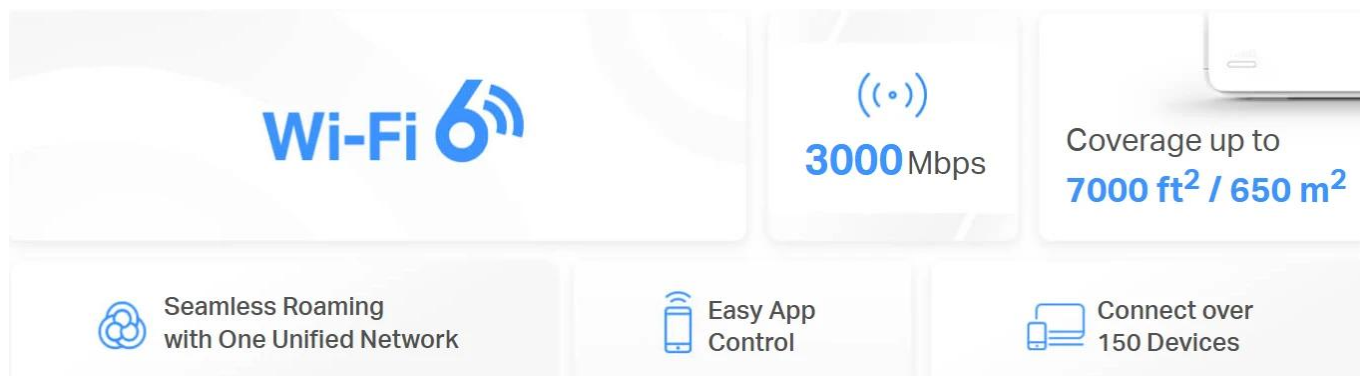

- **Dvoupásmové Wi-Fi 6 připojení s rychlostí až 3000 Mb/s** - 2402 Mb/s v pásmu 5 GHz + 574 Mb/s v pásmu 2,4 GHz
- **Plynulé přepínání mezi připojenými zařízeními v jedné síti** - Jednotky Halo vzájemně spolupracují a "předávají" si připojené zařízení mezi sebou, jak se pohybujete po domě
- **Pokrytí celé domácnosti** - Pokrytí prostoru až 270 m² vysokorychlostní sítě Wi-Fi, která eliminuje mrtvé zóny Wi-Fi pokrytí
- **Připojení více než 150 zařízení** - Rychlé a spolehlivé připojení pro více než 150 zařízení
- **Snadná správa domácí sítě** - Aplikace MERCUSYS umožňuje rychlé nastavení a správu Wi-Fi sítě včetně rodičovské kontroly
- **Plně gigabitové porty** - 3 gigabitové porty u každé jednotky Halo zajišťují bleskurychlé kabelové připojení

Dvoupásmová Wi-Fi 6 síť s rychlostí až 3 000 Mb/s

Vybavena technologií Wi-Fi 6 jednotka Halo H80X zlepšuje prakticky každý aspekt vaší sítě: rychlost, efektivitu i kapacitu. Díky pokročilým technologiím jako je OFDMA, MU-MIMO, 1024-QAM a BSS Color dosahuje vyšších rychlostí a větší stability připojení.