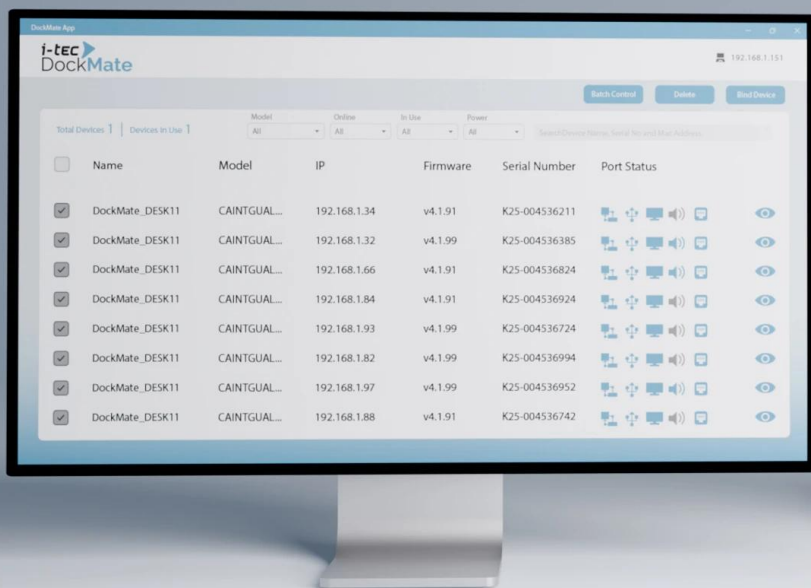

I-TEC THUNDERBOLT 4 INTELLIGENT DUAL DISPLAY DOCKING STATION PD 90W

Cena celkem:	4 577 Kč (bez DPH: 3 782 Kč)
Běžná cena:	5 034 Kč
Ušetříte:	458 Kč
Kód zboží:	DOCTEC0108
Part No.:	TB4INTGDUAL4KDOCPD
Záruka:	24 měs.
Stav:	Nové zboží

Popis

I-TEC Thunderbolt 4 Intelligent Dual Display Docking Station PD 90 W

Univerzální dokovací stanice s podporou vzdálené správy pro profesionální prostředí.

Modern Intelligent docking station with remote management capabilities

Dokovací stanice s technologií **Thunderbolt™ 4** nabízí komplexní řešení pro připojení notebooků a tabletů s porty **USB-C, USB4 nebo Thunderbolt™ 3/4/5**. Díky dedikovanému **LAN portu** umožňuje volitelnou vzdálenou správu IT administrátorům – dokovací stanici lze ovládat odkudkoliv bez nutnosti připojení k hostitelskému zařízení, stačí pouze napájení a síťové připojení. Software pro vzdálenou správu je dostupný jako volitelný doplněk pro počítače s **Windows 10/11**.