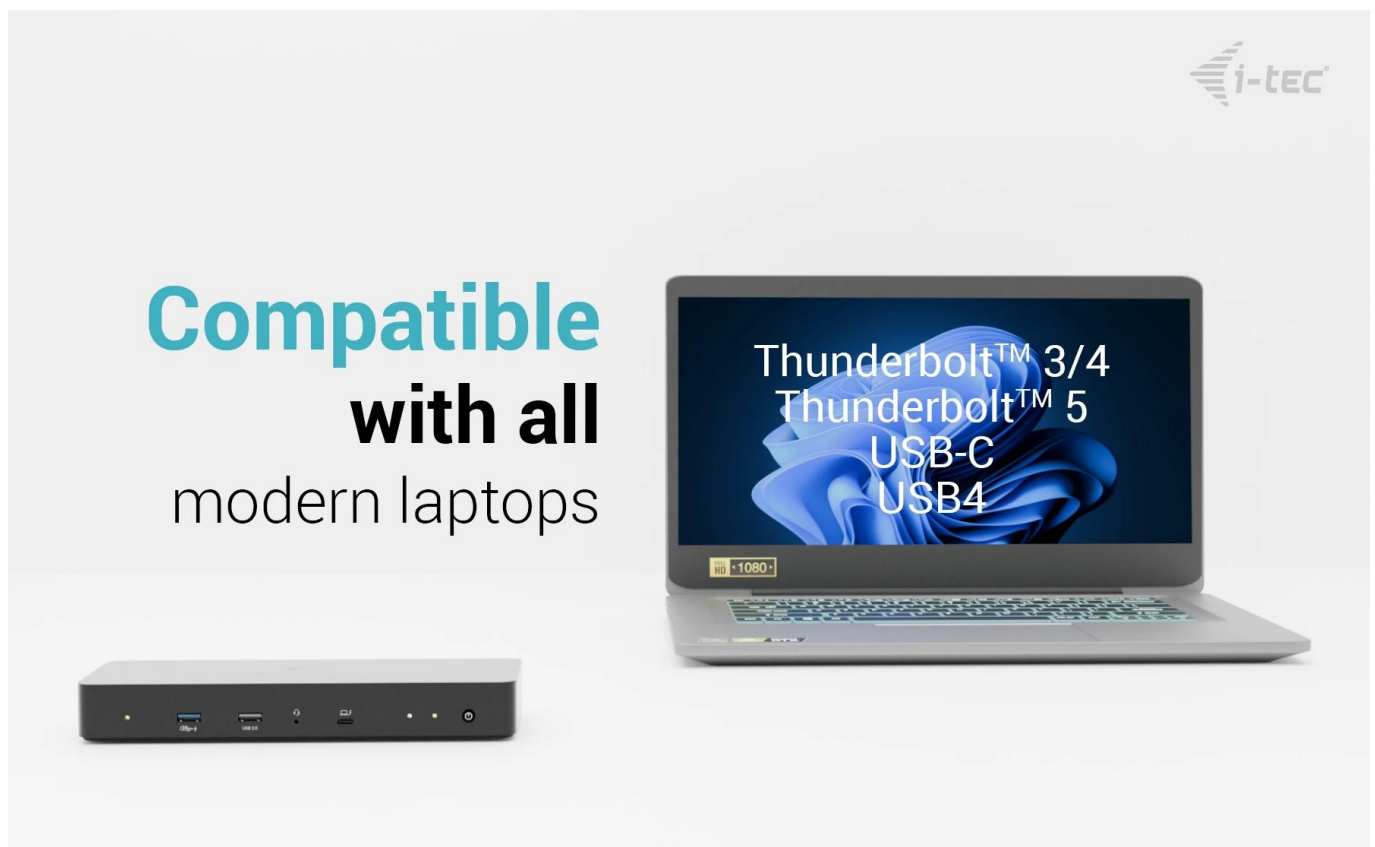

I-TEC THUNDERBOLT 4 INTELLIGENT DUAL DISPLAY DOCKING STATION PD 90W

Cena celkem:	4 577 Kč (bez DPH: 3 782 Kč)
Běžná cena:	5 034 Kč
Ušetříte:	458 Kč
Kód zboží:	DOCTEC0108
Part No.:	TB4INTGDUAL4KDOCPD
Záruka:	24 měs.
Stav:	Nové zboží

Popis

I-TEC Thunderbolt 4 Intelligent Dual Display Docking Station PD 90 W

Univerzální dokovací stanice s podporou vzdálené správy pro profesionální prostředí.

Modern Intelligent docking station with remote management capabilities

Stanice podporuje připojení až **dvou externích 4K monitorů při 60 Hz** nebo jednoho **8K displeje při 30 Hz**. K dispozici jsou **2x DisplayPort** a **1x Thunderbolt™ 4 port**, který nabízí buď 8K video výstup, nebo ultrarychlý datový přenos až **40 Gb/s**. Pro nabíjení připojeného notebooku nebo tabletu poskytuje **Power Delivery až 90 W**.

Crystal-clear super high-definition video

8K
ULTRA HD

Single display support up to 8K resolution!

Crystal-clear super high-definition video

USB-C

- Podpora až dvou externích monitorů v rozlišení až 4K/60Hz nebo jednoho 8K/30Hz displeje
- Volitelná vzdálená správa přes dedikovaný LAN port bez nutnosti připojení k hostitelskému zařízení
- Power Delivery až 90 W pro nabíjení připojených notebooků a tabletů
- 5x USB porty včetně USB 3.2 Gen 2 (10 Gb/s) s rychlým nabíjením BC 1.2
- Gigabit Ethernet (RJ-45) pro spolehlivé síťové připojení s rychlostí 10/100/1000 Mb/s