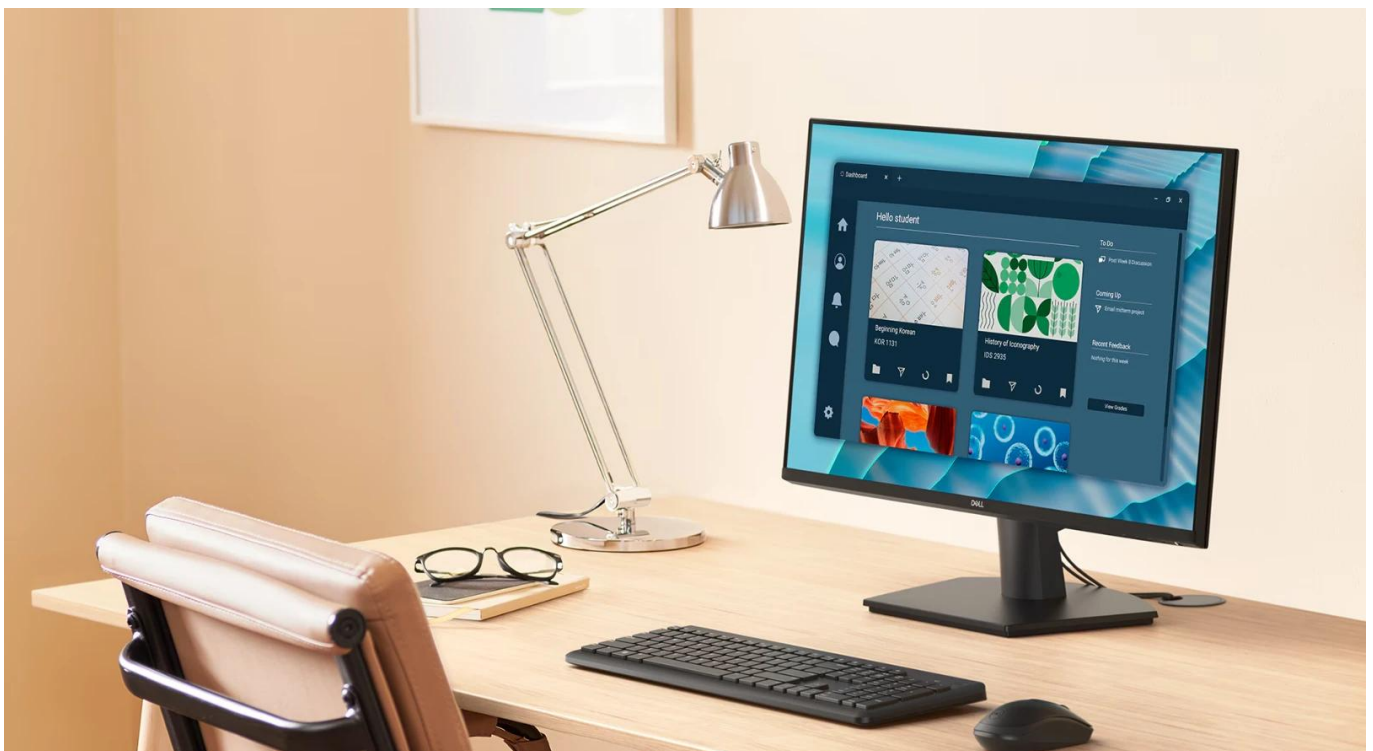

Monitor Dell SE2726H kombinuje **27" IPS panel** s rozlišením **Full HD (1920 × 1080 px)** a vysokou **obnovovací frekvencí 144 Hz** pro plynulé zobrazení dynamického obsahu. Díky **TÜV Rheinland tříhvězdičkové certifikaci** zajišťuje pohodlné sledování s minimalizací namáhání očí při dlouhodobém používání.

Panel s **IPS technologií** poskytuje široké pozorovací úhly **178°/178°** a přesné podání barev s podporou **16,7 milionu barev**. Antireflexní povrchová úprava s tvrdostí **3H** redukuje odrazy a otisky prstů. Kompaktní design s tenkými rámečky maximalizuje zobrazovací plochu.

- 27" IPS panel s rozlišením Full HD 1920 × 1080 px a hustotou 81 PPI pro ostré zobrazení
- Vysoká obnovovací frekvence 144 Hz a doba odezvy 4 ms GtG pro plynulý obraz bez rozmazání
- AMD FreeSync™ technologie eliminuje trhání a sekání obrazu při hraní her a sledování videí
- TÜV Rheinland tříhvězdičková certifikace s technologií pro snížení modrého světla chrání oči
- Široké pozorovací úhly 178°/178° a barevný gamut 72 % NTSC (CIE 1931) zajišťují přesné barvy
- Dva HDMI porty s podporou HDCP 1.4 pro snadné připojení více zařízení
- Ekologická konstrukce bez BFR/PVC, se sklem bez arsenu a rtuti, certifikace Energy Star

Pohodlné nastavení a montáž

Monitor umožňuje **náklon o -5° až +21°** pro optimální nastavení pozorovacího úhlu. Podporuje montáž na stěnu nebo rameno pomocí standardu **VESA 100 × 100 mm**. Integrovaný držák kabelů udržuje pracovní prostor v pořádku.