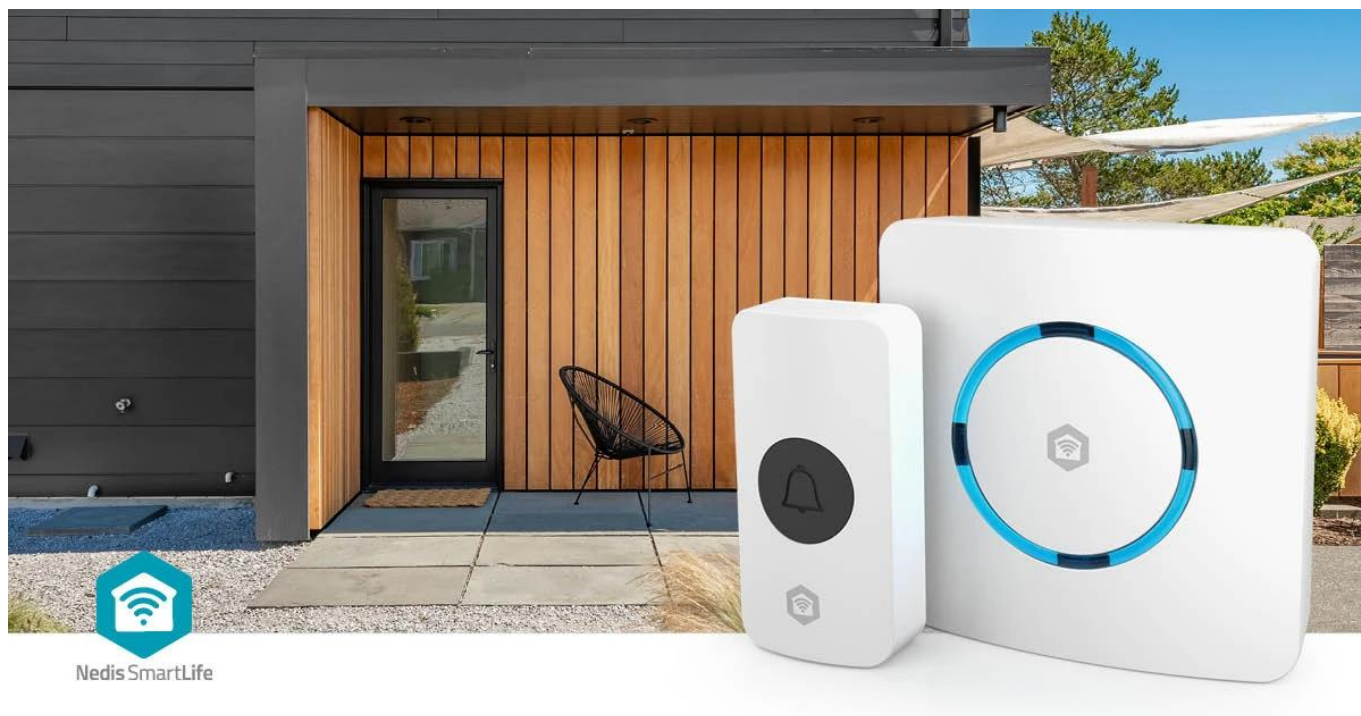

NEDIS WIFIDB11CWT

Cena celkem:	759 Kč (bez DPH: 627 Kč)
Běžná cena:	835 Kč
Ušetříte:	76 Kč
Kód zboží:	ELINED1040
Part No.:	WIFIDB11CWT
Záruka:	24 měs.
Stav:	Nové zboží

Popis

Nedis WIFIDB11CWT - SmartLife chytrý zvonek s Wi-Fi

Chytrý bezdrátový zvonek s integrovanou sirénou a Wi-Fi připojením pro okamžité notifikace na váš telefon.

Kombinace klasického bezdrátového zvonku s možnostmi chytré domácnosti. Zařízení se připojuje přímo k **Wi-Fi síti** bez nutnosti dodatečného hubu a komunikuje s bezdrátovým tlačítkem na frekvenci **433 MHz** s dosahem až **100 m**. Po stisknutí tlačítka obdržíte nejen zvukový signál, ale také **notifikaci** prostřednictvím aplikace **Nedis SmartLife** na váš telefon, ať už jste kdekoliv.

Zvonek nabízí **60 různých melodií** s nastavitelnou hlasitostí až **88 dB** a lze jej využít i jako **chytrou sirénu** pro zabezpečovací systém. Díky integraci s ekosystémem Nedis SmartLife můžete zvonek propojit s dalšími zařízeními - například nastavit blikání chytré žárovky při zazvonění nebo spustit sirénu při detekci pohybu z kamery či senzoru. Napájení ze sítě **100-240 V AC** zajišťuje nepřetržitý provoz bez nutnosti výměny baterií.

Snadná instalace a flexibilní umístění

Bezdrátové tlačítko lze umístit kamkoliv kolem vchodu bez nutnosti kabeláže. Baterie CR2032 vydrží při běžném používání (3 zazvonění denně) až 2 roky. Chytrá siréna se jednoduše zapojí do jakékoliv zásuvky a během chvíle se připojí k Wi-Fi síti pomocí aplikace.