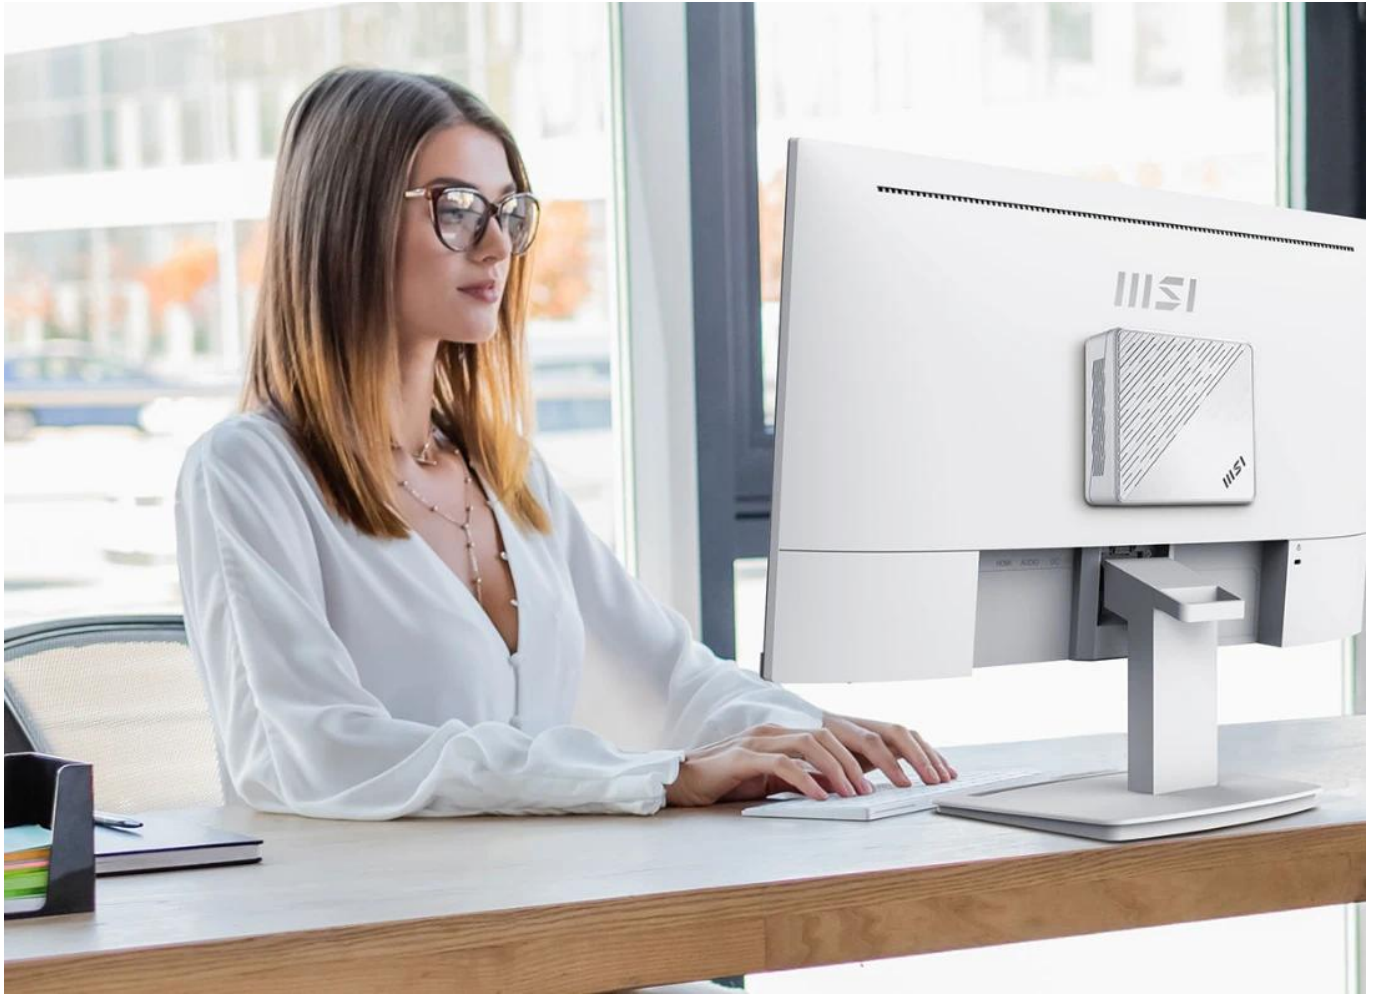

Monitor **MSI PRO MP243XW** s úhlopříčkou **23,8"** kombinuje kvalitní **IPS panel** s rozlišením **Full HD (1920 × 1080 px)** a obnovovací frekvencí **100 Hz**. Díky širokým pozorovacím úhlům **178°/178°** a pokrytí barevného prostoru **sRGB 119 %** poskytuje přesné zobrazení barev a detailů pro práci s dokumenty, tabulkami i multimediálním obsahem.

Monitor je vybaven pokročilými technologiemi pro ochranu zraku včetně **Less Blue Light Premium**, která hardwarově redukuje emise modrého světla bez ovlivnění kvality obrazu. Funkce **Eye-Q Check** pomáhá kontrolovat únavu očí a připomíná pravidelné přestávky při dlouhodobé práci. S dobou odezvy **1 ms (MPRT)** a **4 ms (GtG)** je monitor vhodný i pro dynamický obsah a příležitostné hraní her.

- IPS panel s úhlopříčkou 23,8" a rozlišením 1920 × 1080 px pro ostré zobrazení
- Obnovovací frekvence 100 Hz, odezva 1 ms (MPRT) a 4 ms (GtG) pro plynulý obraz
- Pokrytí barevného prostoru sRGB 119 % a 16,7 milionu zobrazitelných barev
- Technologie Less Blue Light Premium pro hardwarovou redukci modrého světla
- Funkce Eye-Q Check pro kontrolu únavy očí a připomínky přestávek
- Konektivita HDMI 1.4 a DisplayPort 1.2a s podporou Adaptive Sync
- Vestavěné stereo reproduktory 2 × 3 W a výstup na sluchátka
- VESA držák 75 × 75 mm pro montáž na stěnu nebo rameno