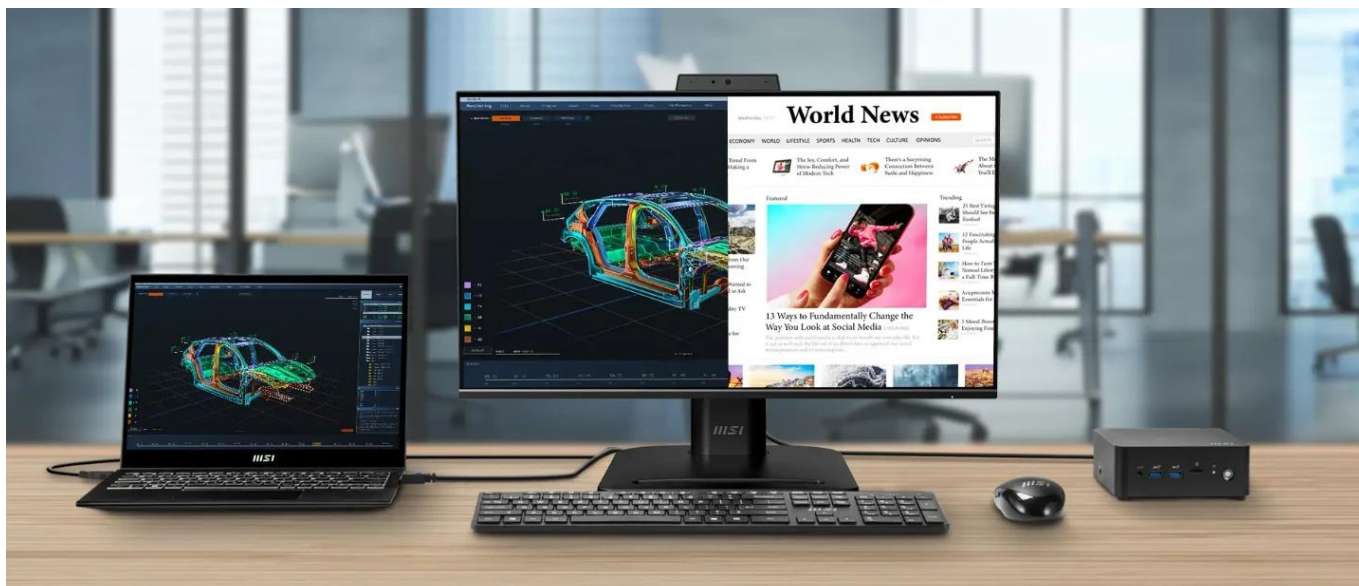

Multifunkční 23,8" business monitor s IPS panelem a pokročilými funkcemi pro efektivní práci.

Monitor MSI PRO MP245PDG E14 kombinuje kvalitní **IPS panel s úhlopříčkou 23,8"** a rozlišením **Full HD (1920 × 1080 px)** s vysokou **obnovovací frekvencí 144 Hz** a rychlou **dobou odezvy 4 ms (GtG)**. Díky technologii **Adaptive-Sync** nabízí plynulý obraz bez trhání, což oceníte nejen při práci, ale i při hraní her.

Výjimečnou vlastností je integrovaná **Full HD webkamera** pro videokonference a **USB-C port s 98W Power Delivery**, který umožňuje připojit a nabíjet notebook jediným kabelem. Monitor funguje jako **dokovací stanice** s funkcí **KVM** pro ovládání více zařízení jednou sadou klávesnice a myši. Podpora **Daisy Chain** přes DisplayPort umožňuje snadné připojení dalších monitorů.

- IPS panel 23,8" s rozlišením 1920 × 1080 px, obnovovací frekvencí 144 Hz a dobou odezvy 4 ms (GtG)
- USB-C s 98W Power Delivery pro nabíjení notebooku a přenos dat i videa jedním kabelem
- Integrovaná Full HD webkamera a stereo reproduktory 2 × 2 W pro videokonference
- KVM přepínač pro ovládání více zařízení jednou sadou klávesnice a myši
- Funkce Daisy Chain přes DisplayPort pro připojení dalších monitorů
- Ergonomický stojan s nastavením výšky (0 až 130 mm), náklonu (-5° až +20°), otáčení (-45° až +45°) a pivotu (-90° až +90°)
- Režimy PIP/PBP pro práci s více zdroji současně a 4 × USB 5Gbps porty

Pivot : -90°~90°

Height : 0~130mm

Tilt : -5°~20°

Swivel : -45°~45°

Konektivita a rozšiřitelnost

Monitor nabízí komplexní konektivitu s **HDMI 2.0b**, **DisplayPort 1.2a vstup i výstup** pro daisychain, **USB-C s DP alt. mode** a čtyři **USB 5 Gbps** porty. Nechybí ani **LAN port** pro síťové připojení a výstup na sluchátka.