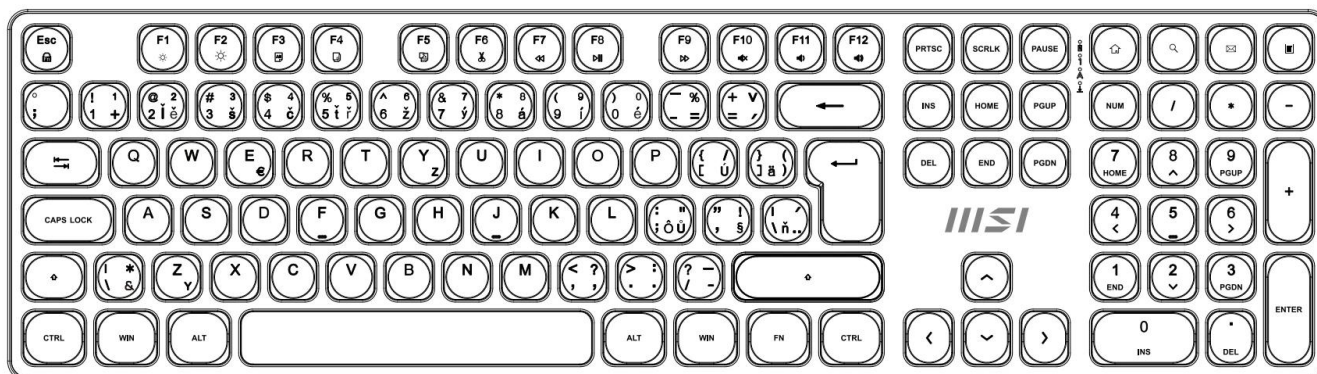

MSI FORGE K210 WIRELESS BÍLÝ

Cena celkem:	899 Kč
	(bez DPH: 743 Kč)
Běžná cena:	989 Kč
Ušetříte:	90 Kč
Kód zboží:	KEYMSI1035
Part No.:	S11-43CS308-Y92
Záruka:	24 měs.
Stav:	Nové zboží

Popis**MSI FORGE K210 Wireless bílý**

Pozor, foto produktu je ilustrativní. Klávesnice disponuje **CZ/SK layoutem**, správné rozložení kláves:

**Elegantní bezdrátový set klávesnice a myši navržený pro maximální produktivitu a pohodlí při práci**

Sada **MSI FORGE K210 Wireless Combo** představuje kompletní řešení pro kancelářskou práci s důrazem na spolehlivost a pohodlí. Klávesnice využívá **nůžkové (scissor) spínače**, které jsou známé svým tichým, nízkým a stabilním úhazem – ideální pro rychlé psaní bez zbytečného hluku. Díky **2,4GHz bezdrátovému připojení** s dosahem až 10 metrů získáte svobodu pohybu a pracovní prostor bez zbytečných kabelů.

- Bezdrátové připojení 2,4GHz s jedním USB donglem pro obě zařízení a dosahem až 10 metrů
- Nůžkové spínače klávesnice pro tichý a plynulý úhoz s vysokou stabilitou
- Numerická klávesnice pro efektivní práci s čísly a tabulkami
- Optická myš s přepínatelným rozlišením 1000 / 1200 / 1600 DPI pro přesné sledování
- Funkční klávesy pro rychlé ovládání médií a přístup k widgetům
- Nastavitelné úhly klávesnice pomocí nožiček pro ergonomické psaní