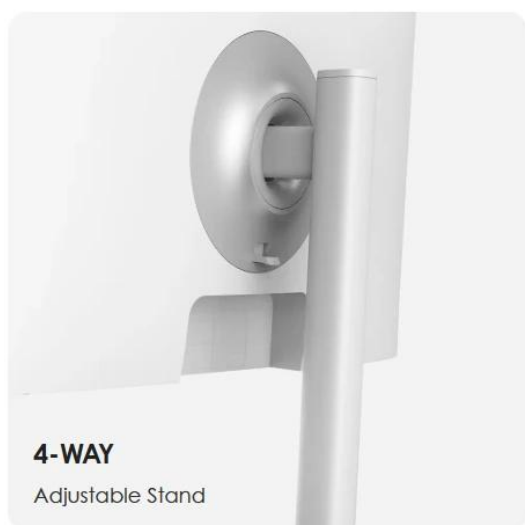

Ergonomický stojan umožňuje **nastavení výšky 0-110 mm, náklon -5° až +20°, otáčení -30° až +30° a pivot -90° až +90°** pro optimální pracovní pozici. Monitor je vybaven certifikacemi **TÜV Rheinland Low Blue Light** a **Flicker Free** pro ochranu zraku, funkcí **Eye-Q Check** pro kontrolu očí a připomínkami přestávek. Port **USB-C s DisplayPort Alternate Mode** podporuje **15W Power Delivery** pro nabíjení připojených zařízení.

**27 INCH WITH**  
Full HD (1920x1080) Resolution

**3-SIDED FRAMELESS DISPLAY**

**4-WAY**  
Adjustable Stand

**SLEEK & ULTRA-SLIM**

- 27" IPS panel s rozlišením 1920 × 1080 px, obnovovací frekvencí 100 Hz a dobou odezvy 1 ms MPRT
- Plně ergonomický stojan s nastavením výšky (110 mm), náklonu (-5° až +20°), otáčení (-30° až +30°) a pivot (-90° až +90°)
- USB-C s DisplayPort Alternate Mode a 15W Power Delivery pro nabíjení připojených zařízení
- Certifikace TÜV Rheinland Low Blue Light a Flicker Free pro ochranu očí při dlouhodobém používání
- Funkce Eye-Q Check s testy Amsler Grid, Astigmatism a Posture Correction pro kontrolu zraku a držení těla