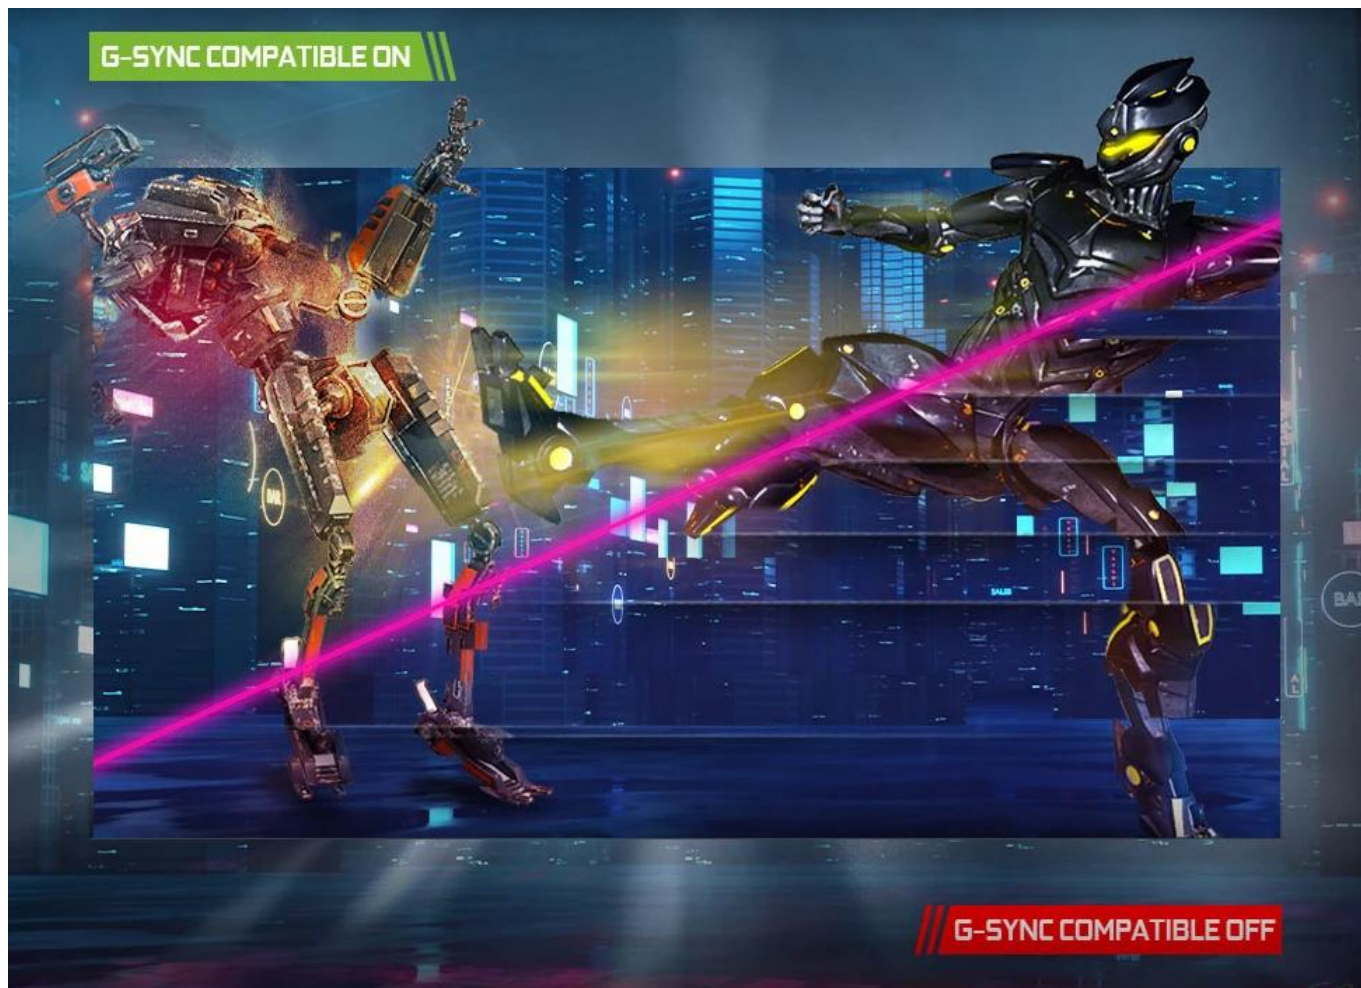

Pokročilé herní technologie

Monitor podporuje **NVIDIA G-SYNC Compatible** technologii, která synchronizuje obnovovací frekvenci monitoru s výstupem grafické karty a eliminuje trhání obrazu (screen tearing) a zadržávání snímků. Aktivní rozsah dynamické obnovovací frekvence je **48 až 180 Hz**. Funkce **Night Vision** automaticky zesvětluje tmavé oblasti, což hráčům umožňuje lépe vidět protivníky ve stínech.

Konektivita a ovládání

Monitor disponuje **dvěma porty HDMI 2.0** a **jedním DisplayPort 1.2a**, přičemž obě rozhraní podporují Full HD rozlišení při maximální obnovovací frekvenci 180 Hz (DisplayPort s overclockingem). K dispozici je také **výstup na sluchátka**. Ovládání OSD menu probíhá pomocí **5směrového joysticku** pro rychlou a intuitivní navigaci.

Ergonomie a konstrukce

Monitor má **bezrámečkový design** s matným antireflexním povrchem a aktivní zobrazovací plochu **597,6 x 336,15 mm**. Stojan umožňuje naklonění o **-5° až +20°**, otáčení a nastavení výšky však není podporováno. Pro alternativní montáž je k dispozici **VESA držák 75 x 75 mm** a **Kensington zámek** pro fyzické zabezpečení.

ZÁKLADNÍ SPECIFIKACE

Úhlopříčka: 27" (69 cm)

Typ panelu: Rapid IPS, plochý

Rozlišení: 1920 x 1080 px (Full HD)

Obnovovací frekvence: 180 Hz

Odezva: 1 ms (GtG)

Jas: 250 nitů

Kontrastní poměr: 1 000 : 1 (statický), 100 000 000 : 1 (dynamický)

Barevný gamut: 94 % Adobe RGB, 98 % DCI-P3, 134 % sRGB

Pozorovací úhly: 178°/178° (H/V)

Video porty: 2x HDMI 2.0, 1x DisplayPort 1.2a

Audio: 1x výstup na sluchátka

VESA: 75 x 75 mm