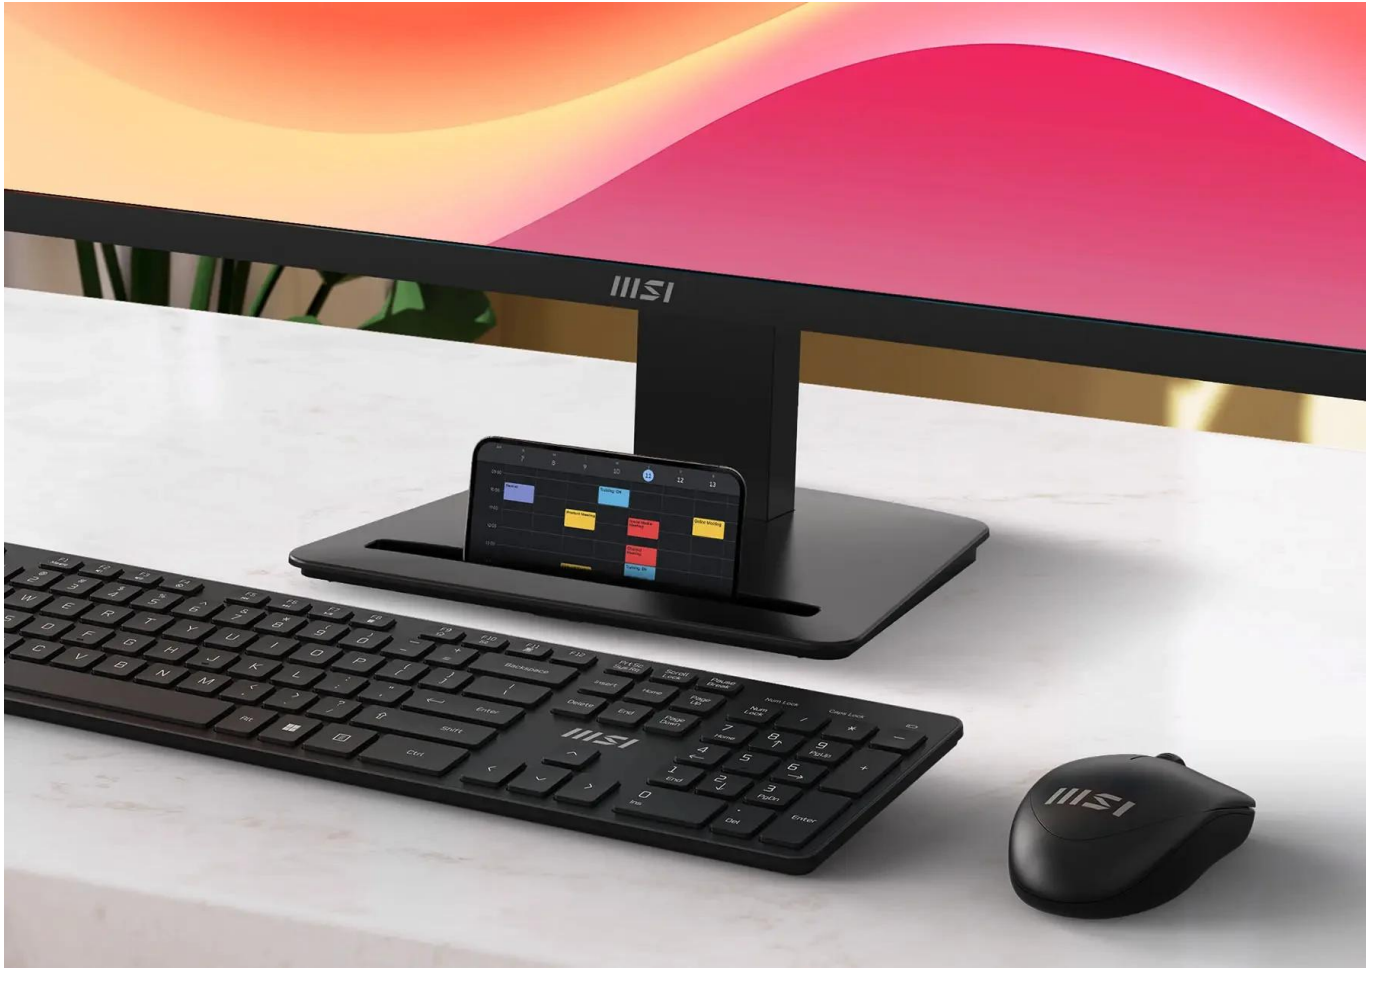

**Popis****MSI PRO MP273Q E7**

**Profesionální 27" QHD monitor s IPS technologií a pokročilými funkcemi pro ochranu zraku.**

Monitor **MSI PRO MP273Q E7** nabízí **27" IPS panel** s rozlišením **2560 × 1440 px (WQHD)** v poměru stran **16 : 9**. S obnovovací frekvencí **75 Hz** a dobou odezvy **4 ms (GtG)** nebo **1 ms (MPRT)** poskytuje plynulý obraz při práci i sledování multimediálního obsahu. Panel pokrývá **90 % barevného prostoru DCI-P3** a **128 % sRGB**, což zajišťuje věrné podání barev.

Monitor je vybaven certifikacemi **TÜV Rheinland Low Blue Light** a **Flicker Free** pro dlouhodobě pohodlné používání bez namáhání očí. Technologie **Adaptive-Sync** eliminuje trhání obrazu a podporuje plynulý chod při hraní her či sledování videa. Splňuje normu **ENERGY STAR** pro energeticky úsporný provoz.

PRO MP273Q E7  
Slim, Sleek, Smooth

- 27" IPS panel s rozlišením 2560 × 1440 px a pokrytím 90 % DCI-P3 / 128 % sRGB
- Obnovovací frekvence 75 Hz a doba odezvy 4 ms (GtG) nebo 1 ms (MPRT)
- Certifikace TÜV Rheinland Low Blue Light a Flicker Free pro ochranu zraku
- Podpora Adaptive-Sync pro eliminaci trhání obrazu
- HDMI™ CEC pro ovládání kompatibilních zařízení (PlayStation®, Nintendo® Switch™, Xbox Series X|S)
- Konektivita: 1× DisplayPort 1.2a, 2× HDMI™ 2.0, audio výstup 3,5 mm
- Ergonomický stojan s náklonem -5° až +20° a VESA 100 × 100 mm
- Režimy Eye-Q Check: Amsler Grid, Astigmatism, Posture Correction

## Design se slotem pro příslušenství

Užívejte si uklizený pracovní stůl díky **chytrému slotu v základně stojanu**. Je navržen pro odložení smartphonu nebo stylusu MSI Pen, takže už nikdy nezmeškáte důležité zprávy a své nástroje budete mít vždy po ruce.