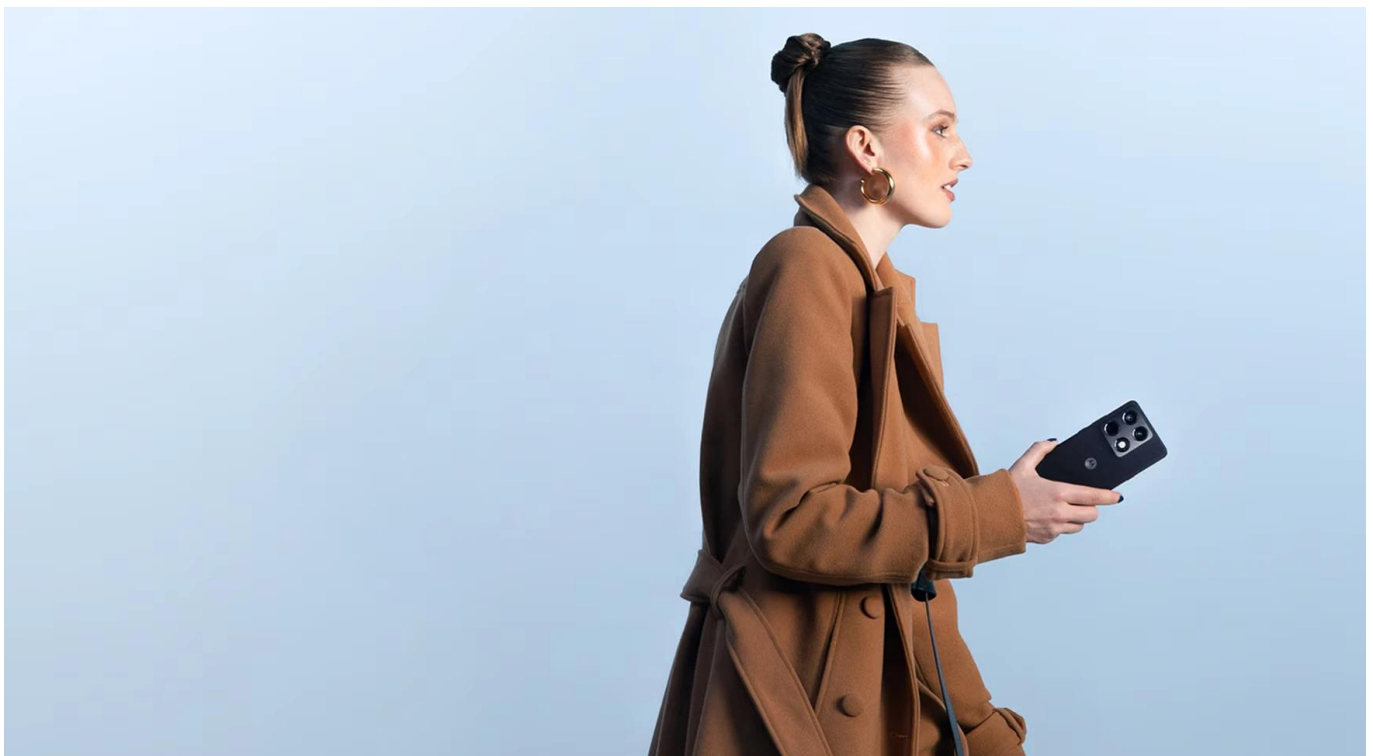

MOTOROLA SIGNATURE ČERNÝ

Cena celkem:	21 248 Kč (bez DPH: 17 561 Kč)
Běžná cena:	23 373 Kč
Ušetříte:	2 125 Kč
Kód zboží:	MOBMOT1195
Part No.:	PBAB0045RO
Záruka:	24 měsíců/6 měs. akku
Stav:	Nové zboží

Popis

Motorola Signature černý

Prémiový smartphone s profesionálním fotoaparátem a špičkovým výkonem pro náročné uživatele.

Motorola Signature představuje technologickou dokonalost s **6,8" Extreme AMOLED displejem** s rozlišením **2780 x 1264 px**, obnovovací frekvencí **165 Hz** a maximálním jasem **6 200 nitů**. Displej je ověřený značkou **Pantone™** pro věrné podání barev a podporuje **Dolby Vision i HDR10+** s pokrytím **100 % barevného prostoru DCI-P3**.

Výkon zajišťuje **3nm procesor Snapdragon® 8 5. generace** s frekvencí až **3,8 GHz**, **16 GB operační paměti LPDDR5X** a **512 GB interního úložiště UFS 4.1**. Pokročilý chladicí systém s kapalným kovem v měděném pletivu a výparníkovou komorou o velikosti **6 002 mm²** udržuje teplotu až o **4,4 °C nižší**. Smartphone běží na systému **Android™ 16**.

- Trojitý profesionální fotoaparát s 50Mpx senzory Sony LYTIA 828, 600 a 500 s optickou stabilizací OIS a 3násobným optickým zoomem