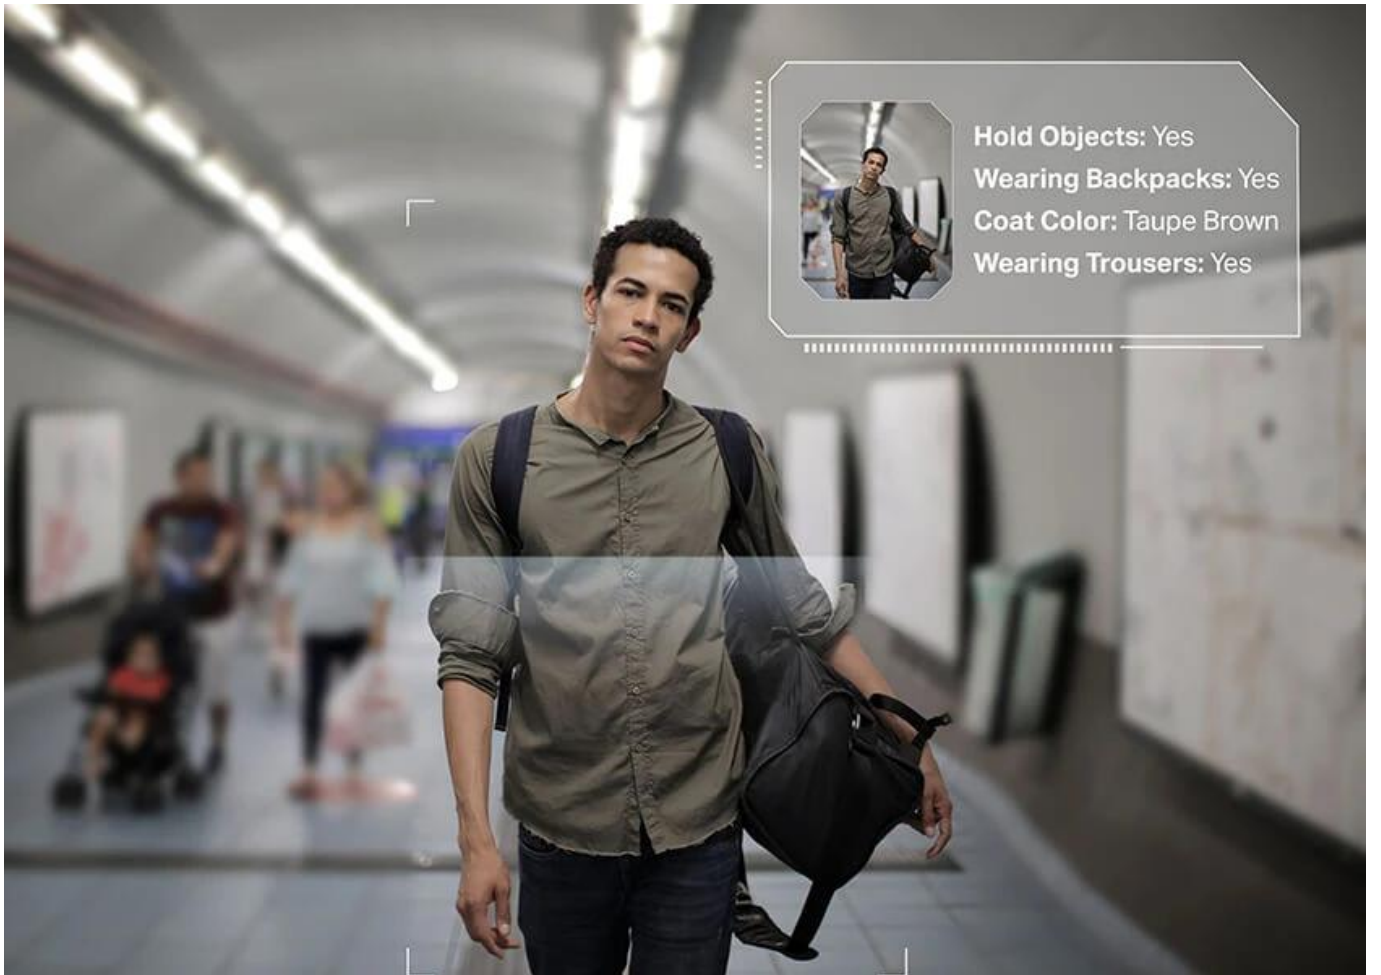

**Hold Objects:** Yes  
**Wearing Backpacks:** Yes  
**Coat Color:** Taupe Brown  
**Wearing Trousers:** Yes

**Vehicle Type:** Car  
**Vehicle Color:** Yellow

Pokročilé **AI algoritmy** s podporou čipů umělé inteligence dokážou rozlišit osoby a vozidla od ostatních objektů a aktivně detekovat neobvyklé události jako narušení vytyčené oblasti, překročení hranice, opuštění nebo odstranění předmětu. Kamera disponuje funkcí **aktivní obrany** – při detekci vetřelce okamžitě spustí sirénový tón a rozblíká světla. Díky **obousměrné audio komunikaci** můžete s návštěvníky hovořit na prostřednictvím vestavěného mikrofonu a reproduktoru.