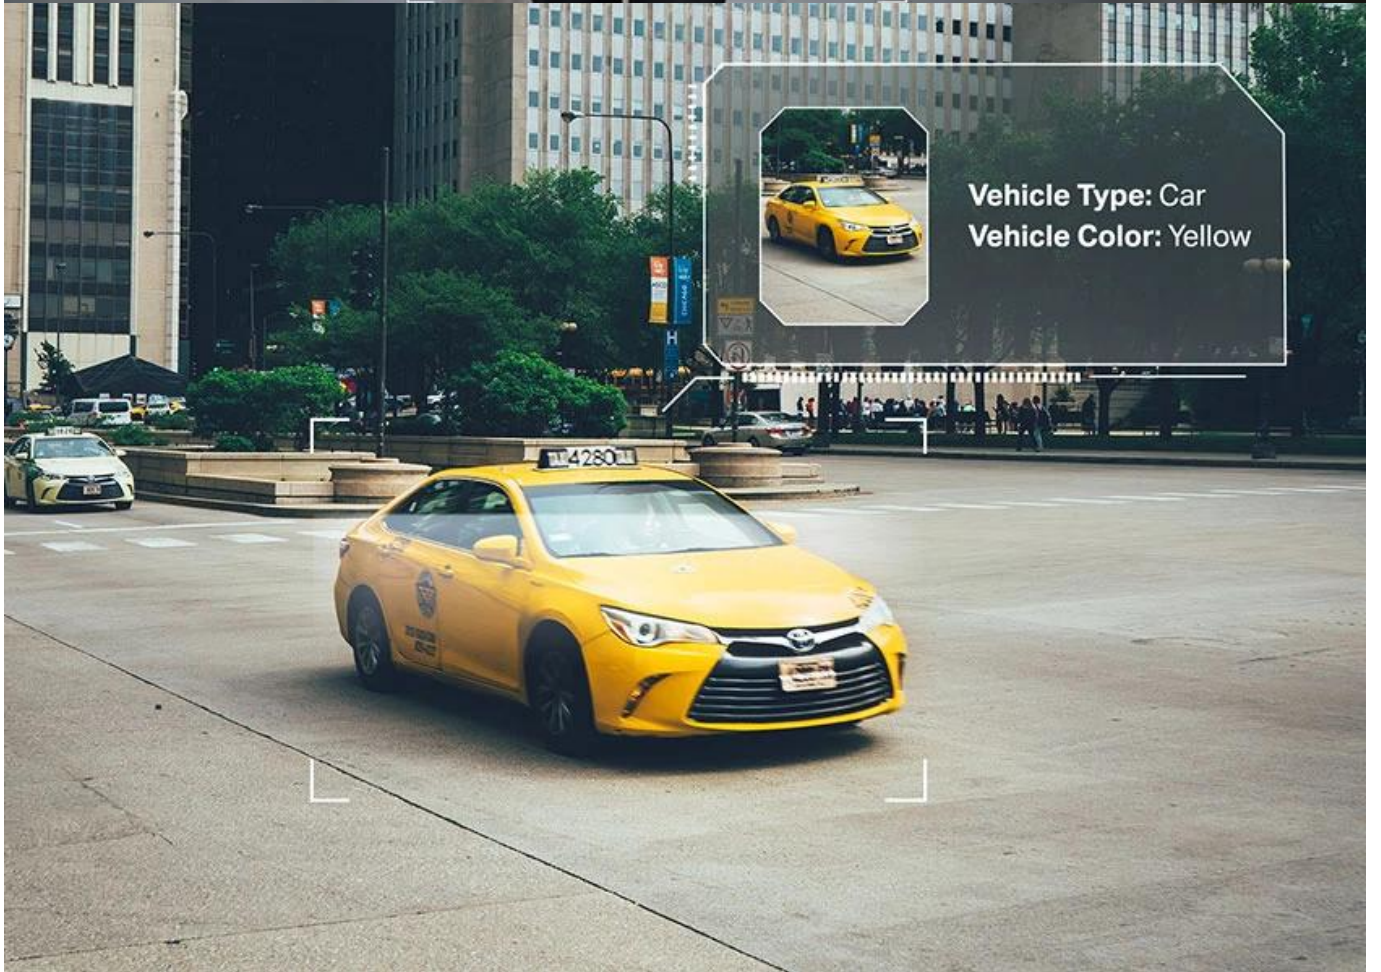

### TP-Link VIGI C450 2,8 mm

**Profesionální IP kamera s rozlišením 5 Mpx, plnobarevným nočním viděním a pokročilou AI detekcí pro komplexní zabezpečení vašeho objektu.**

Kamera VIGI C450 nabízí **vysoké rozlišení 2880 × 1620 px (5 Mpx)** pro zachycení i těch nejjemnějších detailů. Díky objektivu s clonou F1.6, citlivému snímači **1/2,7" Progressive Scan CMOS** a připojeným **bílým LED světlům** získáte barevné detaily po celých 24 hodin, a to i v naprosté tmě. Integrované **IR LED diody s dosahem 30 m** zajišťují perfektní viditelnost i bez doplňkového osvětlení.

**Hold Objects:** Yes  
**Wearing Backpacks:** Yes  
**Coat Color:** Taupe Brown  
**Wearing Trousers:** Yes

**Vehicle Type:** Car  
**Vehicle Color:** Yellow

Pokročilé **AI algoritmy** s podporou čipů umělé inteligence dokážou rozlišit osoby a vozidla od ostatních objektů a aktivně detekovat neobvyklé události jako narušení vytyčené oblasti, překročení hranice, opuštění nebo odstranění předmětu. Kamera disponuje funkcí **aktivní obrany** – při detekci vetřelce okamžitě spustí sirénový tón a rozblíká světla. Díky **obousměrné audio komunikaci** můžete s návštěvníky hovořit na prostřednictvím vestavěného mikrofonu a reproduktoru.