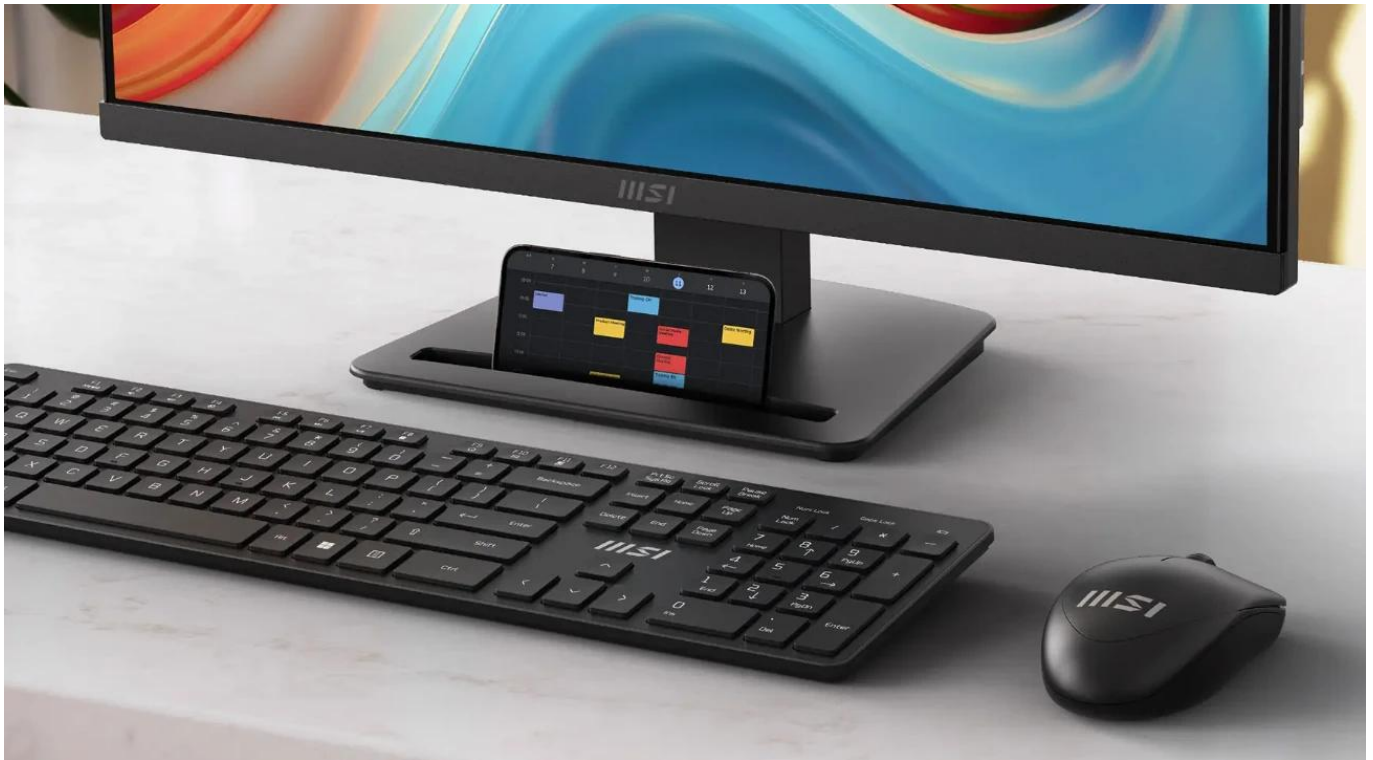

### MSI PRO MP273Q E14

**Profesionální 27" business monitor s vysokou obnovovací frekvencí a věrným barevným podáním.**

Monitor **MSI PRO MP273Q E14** s úhlopříčkou **27"** a rozlišením **WQHD 2560 × 1440 px** nabízí ideální kombinaci pracovního prostoru a detailního zobrazení pro profesionální použití. **IPS panel** s pozorovacími úhly **178°/178°** zajišťuje věrné barevné podání z jakéhokoliv úhlu pohledu a pokrytí **97 % sRGB** barevného prostoru zaručuje přesnost při práci s grafikou.

Vysoká **obnovovací frekvence 144 Hz** a rychlá odezva **1 ms (MPRT)** nebo **4 ms (GtG)** v kombinaci s technologií **Adaptive-Sync** (aktivní v rozsahu 48-144Hz) poskytují plynulý obraz bez trhání. Monitor podporuje **HDR Ready** pro rozšířený dynamický rozsah a zobrazuje **16,7 milionu barev** s 8bitovou hloubkou (6 bitů + FRC).

- 27" IPS panel s rozlišením 2560 × 1440 px a matným povrchem proti odleskům
- Vysoká obnovovací frekvence 144 Hz s Adaptive-Sync technologií pro plynulý obraz
- Rychlá odezva 1 ms (MPRT) a pokrytí 97 % sRGB barevného prostoru
- Konektivita zahrnuje 2× HDMI 2.0b a 1× DisplayPort 1.2a s podporou WQHD@144Hz
- Vestavěné stereo reproduktory 2× 2 W a výstup na sluchátka
- Technologie EyesErgo a Eye-Q Check pro ochranu zraku při dlouhodobém používání
- MSI Power Link umožňuje zapnutí stolního PC přes monitor
- VESA držák 100 × 100 mm pro montáž na stěnu nebo rameno

## Ergonomie a nastavení

Monitor umožňuje **náklon -5° až 20°** pro optimální pracovní polohu. Slot na příslušenství slouží k uložení MSI Pen nebo smartphonu pro snadný přístup k důležitým zprávám.