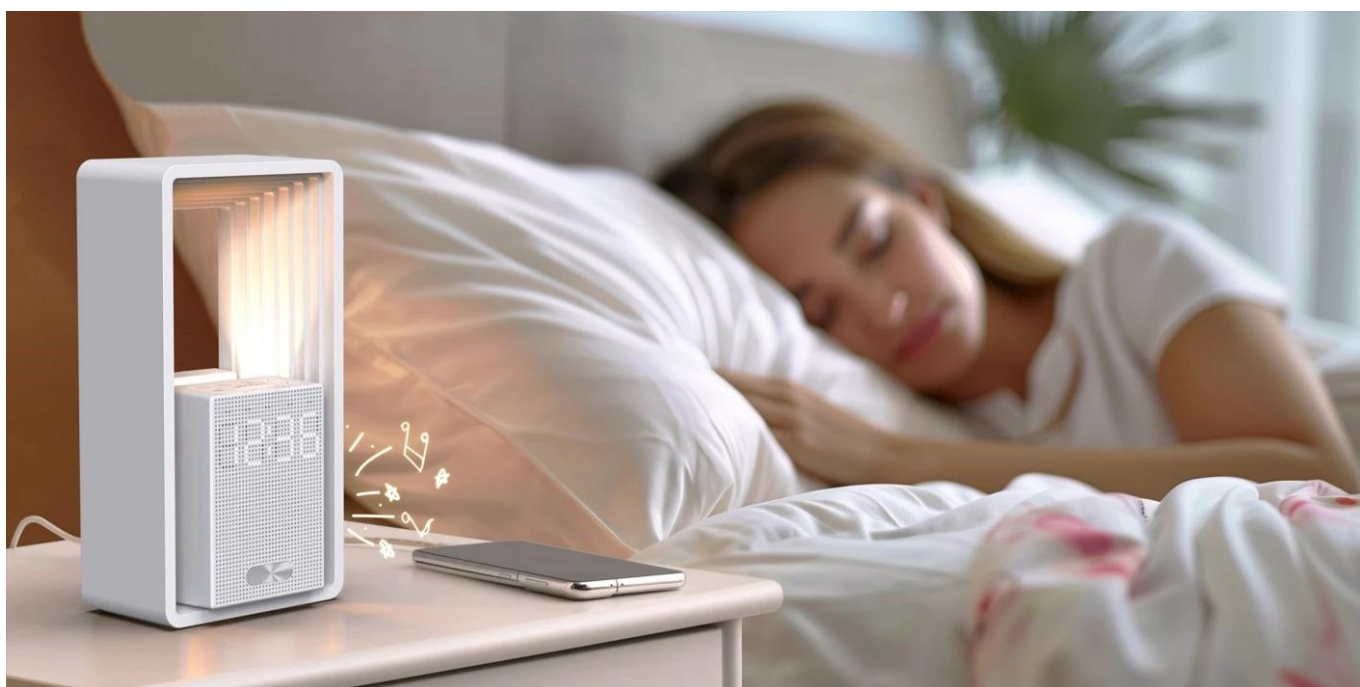

příkonem **3,5 W** nabízí tři úrovně stmívání a barevnou teplotu 3000 K. **USB výstup 10 W (5V/2A)** umožňuje nabíjení telefonu nebo jiných zařízení. Časovač s nastavením na **30, 60 nebo 90 minut** automaticky vypne zvuk a postupně ztlumí světlo.

- Dva nezávislé alarmy s individuálním nastavením času, tónu (14 možností) a hlasitosti (0-12)
- Devět typů bílého šumu a relaxačních zvuků pro usínání i soustředění
- Nastavitelné noční osvětlení se třemi úrovněmi jasu a barevnou teplotou 3000 K
- Funkce snooze s automatickým opakováním alarmu po 10 minutách (až třikrát)
- Časovač s nastavením na 30, 60 nebo 90 minut pro automatické vypnutí zvuku a světla
- USB výstup 10 W (5V/2A) pro nabíjení mobilních zařízení
- Budicí světlo začínající 10 minut před alarmem s postupným zesilováním intenzity
- Nastavitelný jas displeje se třemi úrovněmi stmívání

Pokročilé funkce buzení

Budík nabízí režim budicího světla, které začne 10 minut před nastaveným časem alarmu postupně zesilovat a při zaznění dosáhne maximální intenzity. Při třetím stisknutí tlačítka snooze se zvuk změní na hlasitý klasický zvonek s hlasitostí 12 pro zajištění probuzení.