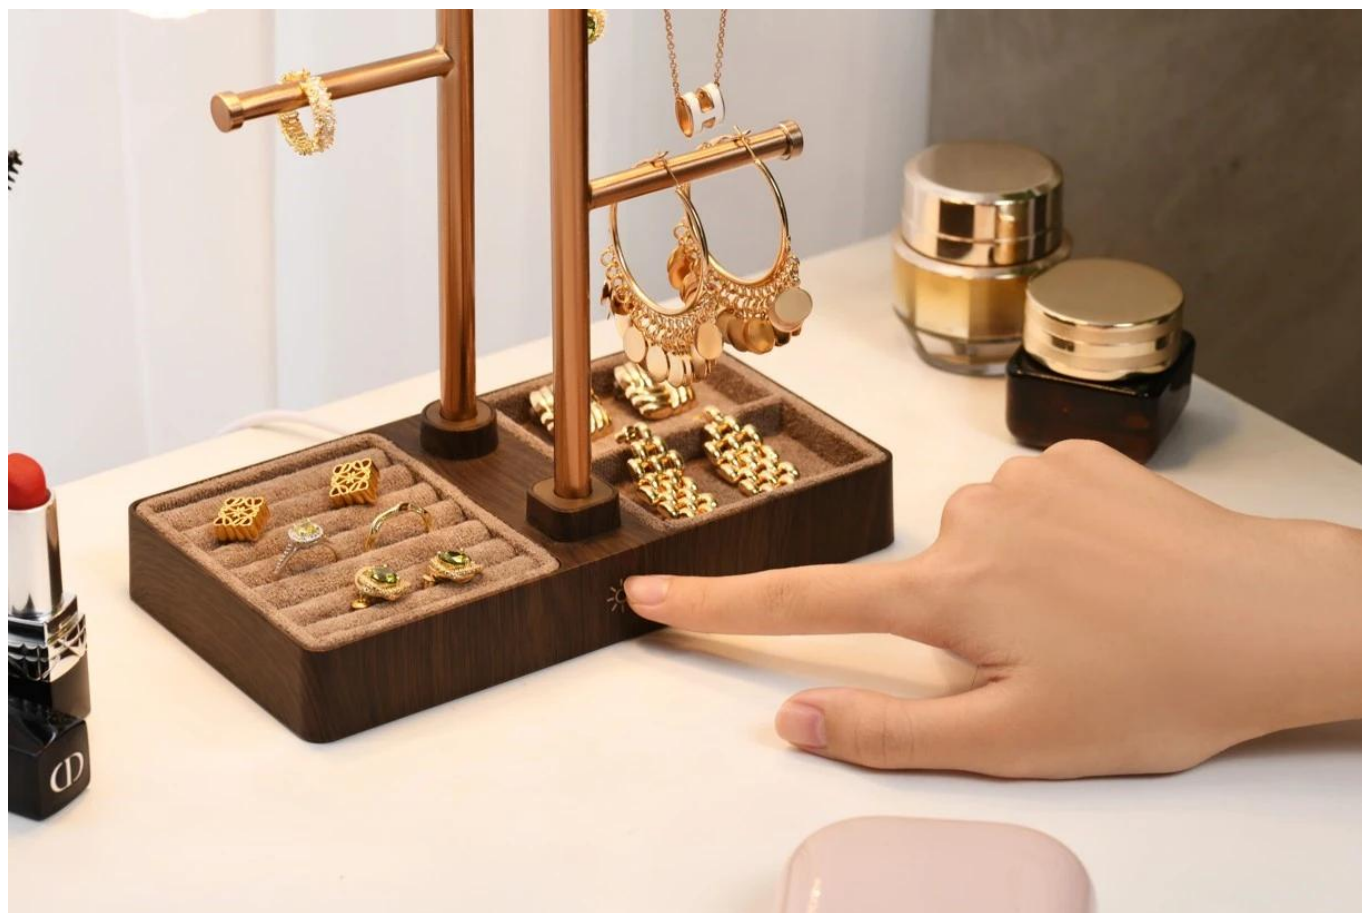

### IMMAX LED 2 v 1 LUMITREE

Designová LED lampička s funkcí organizéru na šperky v elegantním růžovo-zlatém provedení.

Spojení praktického osvětlení a úložného prostoru pro šperky v jednom produktu. Lampička nabízí **teplé LED světlo s teplotou 3000 K a světelným tokem 80 lm**, které příjemně osvětlí toaletní stůl a zvýrazní uložené šperky. Konstrukce z **kovu a ABS plastu** v růžovo-zlatém tónu dodává produktu elegantní a nadčasový vzhled.

Stabilní základna s přihrádkami poskytuje přehledné uložení pro prstýnky, náušnice a další drobnosti. Dva kovové stojany s

háčky slouží k zavěšení řetízků a náhrdelníků, čímž zabraňují jejich zamotání. Ovládání je intuitivní – krátkým stisknutím tlačítka přepínáte mezi **třemi úrovněmi stmívání** a vypnutím.

- Kombinace LED lampičky a organizéru na šperky v jednom produktu
- Teplé LED světlo s teplotou  $3000 \pm 283$  K a světelným tokem 80 lm
- Tři úrovně stmívání pro nastavení intenzity osvětlení
- Kovové tělo v elegantním růžovo-zlatém provedení
- Stabilní základna s přihrádkami pro prstýnky a drobnosti
- Dva kovové stojany s háčky pro zavěšení řetízků a náhrdelníků
- Napájení přes USB-C kabel s příkonem 1,5 W a vstupním napětím 5 V/1 A

### Praktické uspořádání šperků

Základna lampičky obsahuje několik přihrádek různých velikostí pro uložení prstenů, náušnic a dalších drobných šperků. Dva vertikální kovové stojany jsou osazeny háčky, na které můžete zavěsit řetízky a náhrdelníky – šperky zůstanou přehledně uspořádané a nezamotají se.