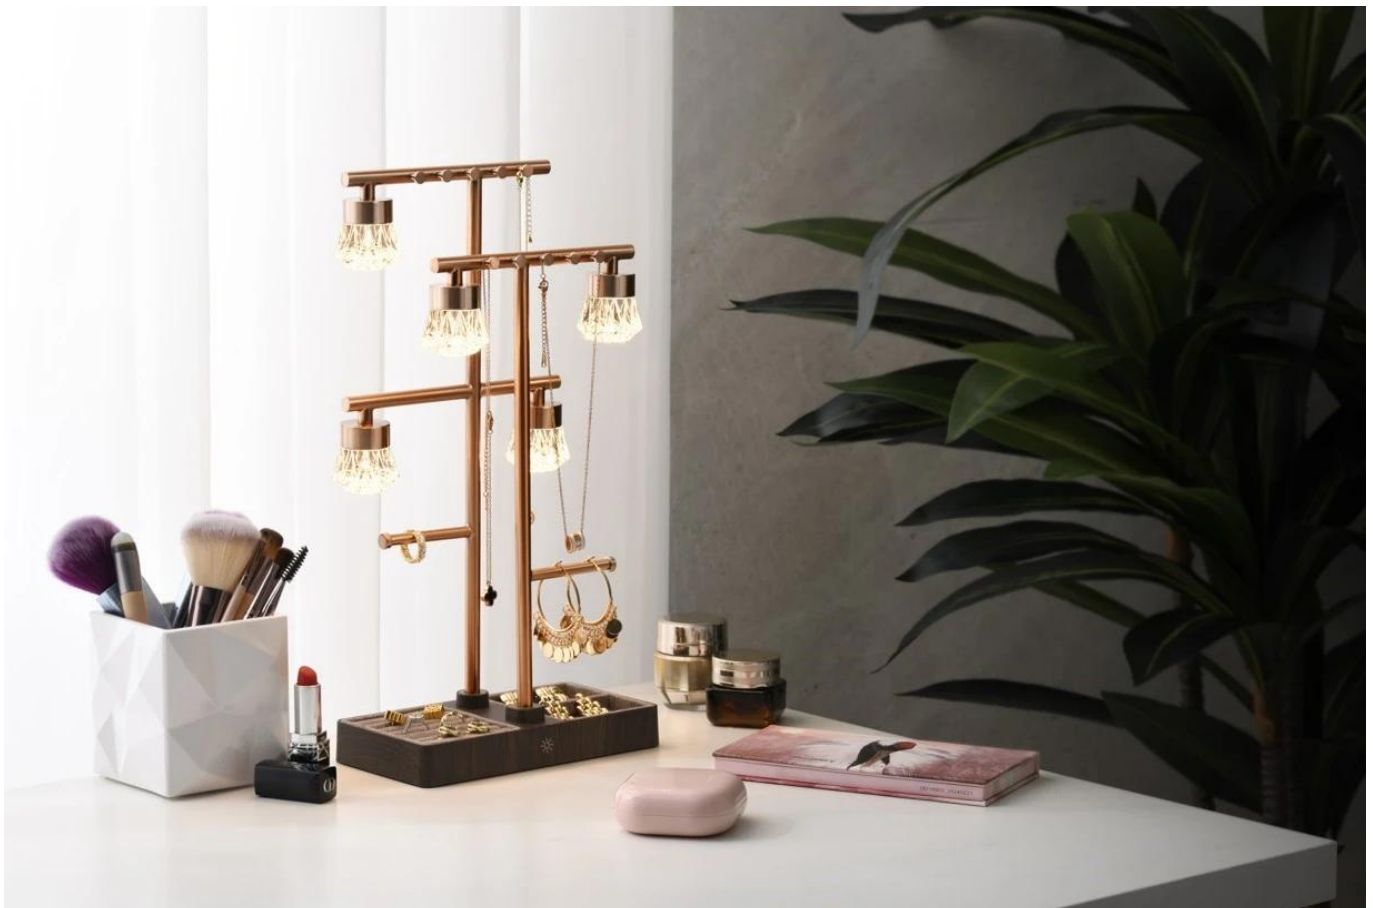

### IMMAX LED 2 v 1 LUMITREE

Designová LED lampička s funkcí organizéru na šperky v elegantním růžovo-zlatém provedení.

Spojení praktického osvětlení a úložného prostoru pro šperky v jednom produktu. Lampička nabízí **teplé LED světlo s teplotou 3000 K a světelným tokem 80 lm**, které příjemně osvětlí toaletní stůl a zvýrazní uložené šperky. Konstrukce z **kovu a ABS plastu** v růžovo-zlatém tónu dodává produktu elegantní a nadčasový vzhled.

Stabilní základna s přihrádkami poskytuje přehledné uložení pro prstýnky, náušnice a další drobnosti. Dva kovové stojany s

háčky slouží k zavěšení řetízků a náhrdelníků, čímž zabraňují jejich zamotání. Ovládání je intuitivní – krátkým stisknutím tlačítka přepínáte mezi **třemi úrovněmi stmívání** a vypnutím.

- Kombinace LED lampičky a organizéru na šperky v jednom produktu
- Teplé LED světlo s teplotou  $3000 \pm 283$  K a světelným tokem 80 lm
- Tři úrovně stmívání pro nastavení intenzity osvětlení
- Kovové tělo v elegantním růžovo-zlatém provedení
- Stabilní základna s přihrádkami pro prstýnky a drobnosti
- Dva kovové stojany s háčky pro zavěšení řetízků a náhrdelníků
- Napájení přes USB-C kabel s příkonem 1,5 W a vstupním napětím 5 V/1 A

### Praktické uspořádání šperků

Základna lampičky obsahuje několik přihrádek různých velikostí pro uložení prstenů, náušnic a dalších drobných šperků. Dva vertikální kovové stojany jsou osazeny háčky, na které můžete zavěsit řetízky a náhrdelníky – šperky zůstanou přehledně uspořádané a nezamotají se.