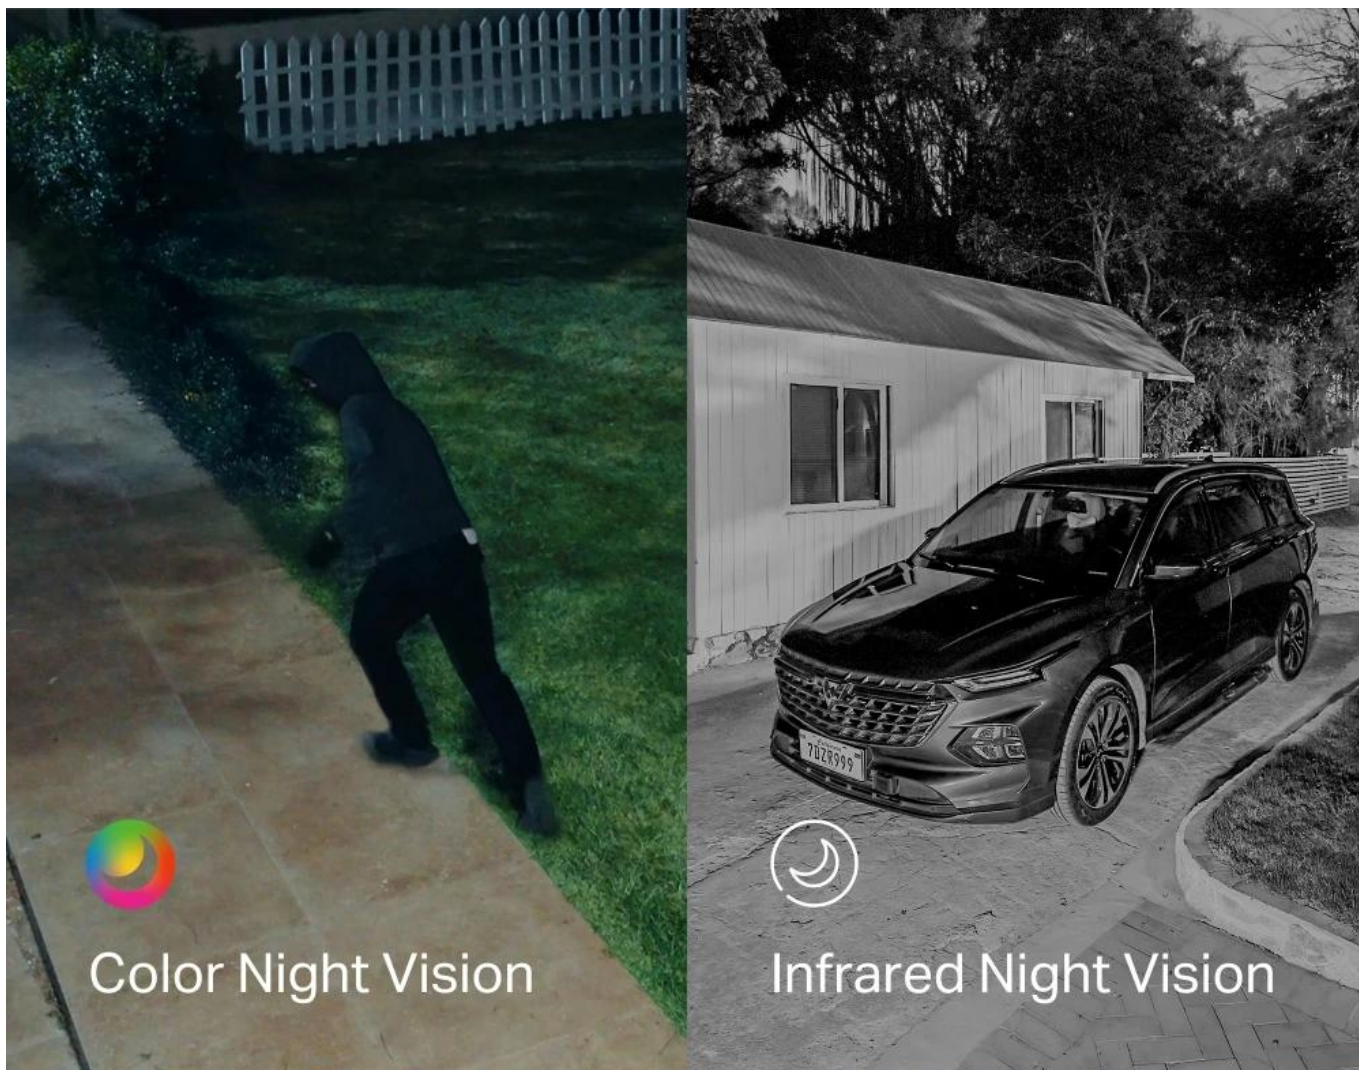

2K 3MP Dual Lens

Pan/Tilt Lens

Fixed Lens

Get the Full Picture with Dual Optics:
Two Views, One Screen

tapo

Wide-Angle Lens

Telephoto Lens

*Image enhanced to amplify feature.

165° Wide View +
6 mm Pan/Tilt Telephoto
For Wide Coverage and Fine Detail

tapo

Color Night Vision

Infrared Night Vision

Versatile Night Vision Modes

tapo

- Duální 2K objektiv (2304 × 1296 px) s širokoúhlým fixním a otočným telefoto objektivem pro simultánní monitoring různých oblastí
- Solární napájení s panelem 2,5 W vyžadující pouze 55 minut denního slunečního svitu pro celodenní provoz
- Pokročilá AI detekce s rozpoznáváním osob, domácích zvířat a vozidel s automatickým sledováním detekovaných objektů
- Barevné noční vidění s 6 vestavěnými reflektory a IR LED s dosahem 10 metrů pro ostré záběry i v noci
- Bezdrátová Wi-Fi konektivita s podporou 2,4 GHz/5 GHz a protokoly WPA3/WPA/WPA2-PSK pro bezpečné připojení
- Lokální úložiště na microSD kartu až 512 GB bez nutnosti předplatného nebo volitelné cloudové úložiště Tapo Care
- Odolná konstrukce IP65 s provozní teplotou -20 až +45 °C pro celoroční venkovní použití
- Obousměrná audio komunikace s vestavěným mikrofonem, reproduktorem a potlačením šumu pro jasnou konverzaci
- Zvukový a světelný alarm pro odstrašení narušitelů

Širokoúhlý objektiv detekuje pohyb v celé monitorované oblasti a telefoto objektiv okamžitě zamíří a automaticky sleduje detekovaný objekt. AI algoritmy rozlišují mezi osobami, domácími zvířaty a vozidly, čímž eliminují falešné poplachy. Uživatelsky definovatelné **detekční zóny** umožňují monitorovat pouze vybrané oblasti a ignorovat nežádoucí části záběru.