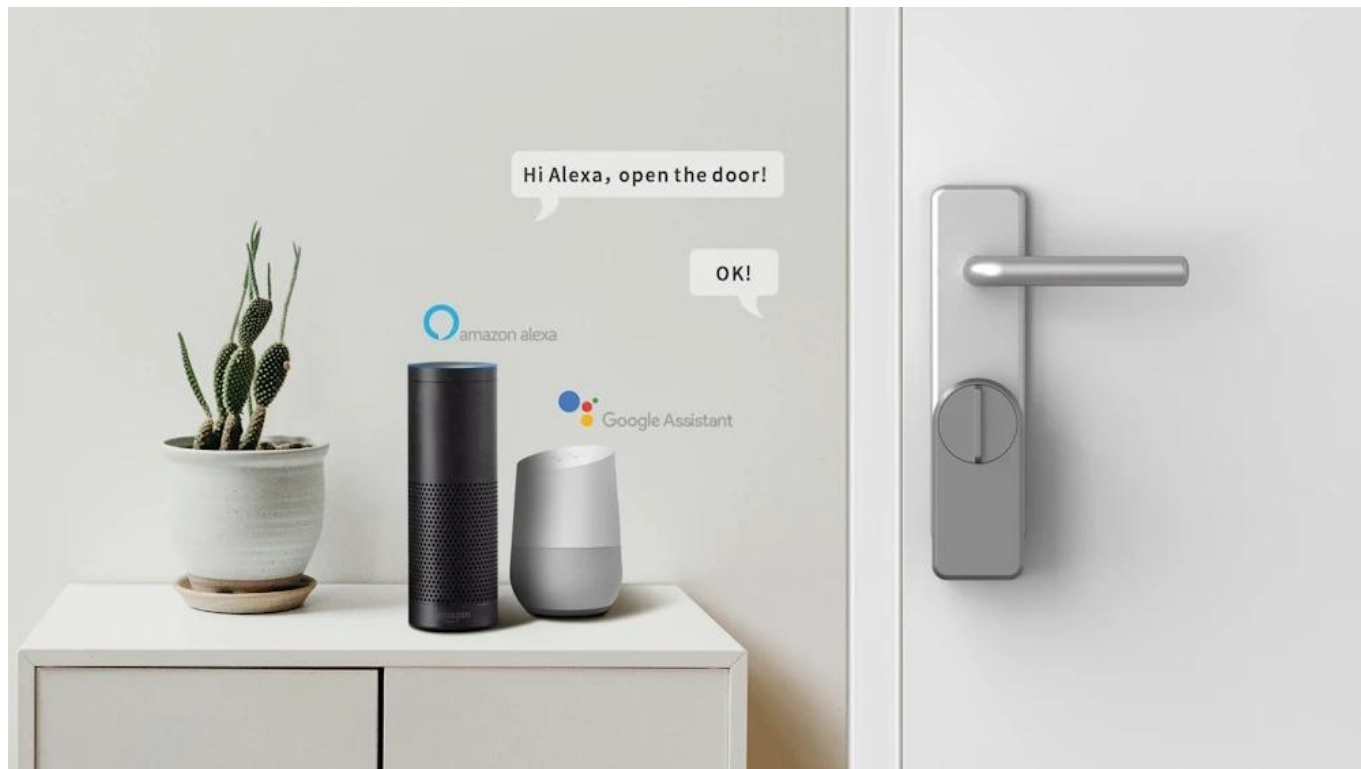

## IMMAX NEO PRO SMART DVEŘNÍ ZÁMEK S KLÁVESNICÍ

Cena celkem:	<b>3 999 Kč</b> <b>(bez DPH: 3 305 Kč)</b>
Běžná cena:	<b>4 399 Kč</b>
Ušetříte:	<b>400 Kč</b>
Kód zboží:	ELDIMM1009
Part No.:	07815L
Záruka:	24 měs.
Stav:	Nové zboží

## IMMAX NEO PRO SMART dveřní zámek s klávesnicí

**Chytrý dveřní zámek s bezklíčovým vstupem a moderním Bluetooth připojením pro pohodlné ovládání vašich dveří.**

Představujeme pokročilý dveřní zámek využívající **technologie TUYA a Bluetooth LE**, který umožňuje ovládat dveře odkudkoliv prostřednictvím mobilní aplikace. Systém nabízí **tři způsoby odemykání** – pomocí **otisku prstu, číselného kódu** na přiložené **klávesnici** nebo prostřednictvím **aplikace IMMAX NEO PRO**. Díky možnosti vytvoření virtuálního klíče můžete snadno poskytnout přístup hostům bez nutnosti fyzických klíčů.

Zámek je kompatibilní s **hlasovými asistenty Amazon Alexa, Apple Siri** (zkratky) a **Google Assistant**, aplikace je k dispozici v **60 jazycích** pro platformy **iOS a Android**. Výdrž na **bateriích 4x AA** dosahuje až **300 dnů**, stejně jako u přiložené klávesnice s bateriemi **2x AA**.