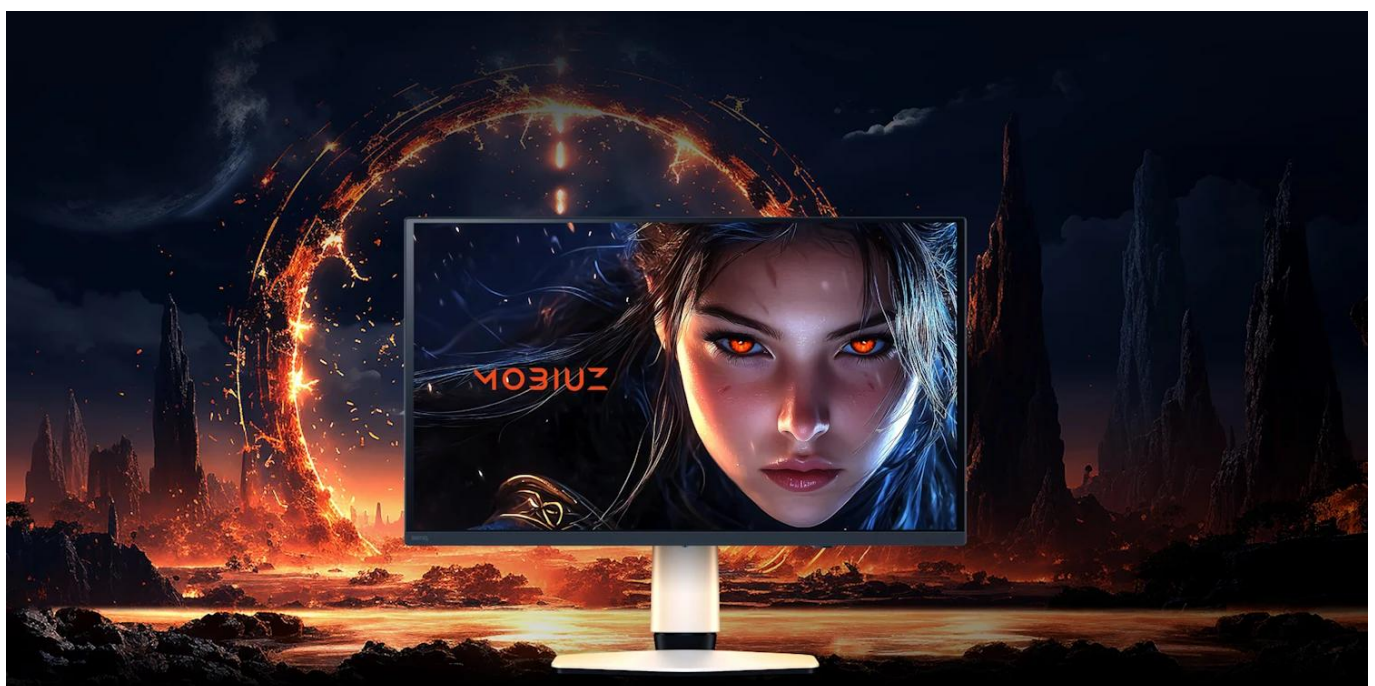

### BenQ Mobiuz EX271UZ - 26,5" 4K OLED herní monitor

**Prémiový herní monitor s QD-OLED technologií 4. generace a exkluzivním barevným laděním pro herní umění.**

Monitor **BenQ Mobiuz EX271UZ** s **26,5" 4K QD-OLED** panelem přináší revoluci v zobrazení herního obsahu. Díky technologii **Quantum Dot OLED 4. generace** s grafenovou ochrannou vrstvou dosahuje dokonalých černých tónů a úchvatného kontrastu **1 500 000 : 1**. Exkluzivní kalibrace **BenQ Color Lab** zajišťuje studiovou přesnost barev s pokrytím **99 % barevného prostoru DCI-P3**.

- 26,5" 4K QD-OLED panel 4. generace s rozlišením 3840 x 2160 px a hustotou 166 PPI pro dokonalou ostrost

- Extrémně rychlá odezva 0,03 ms (GtG) a obnovovací frekvence 240 Hz pro nejplynulejší herní akci
- Exkluzivní BenQ Color Lab kalibrace se Spectral Color technologií a High Pixel Contrast
- Color Shuttle databáze s více než 120 vlastními barevnými profily pro AAA hry
- Certifikace VESA DisplayHDR True Black 400 s jasnem až 1000 nitů (HDR) pro úchvatný dynamický rozsah
- USB-C s Power Delivery 90 W, DisplayPort Alt Mode a KVM přepínačem pro univerzální konektivitu
- eARC podpora a univerzální stojan na soundbar pro špičkový herní audio zážitek
- Ergonomický stojan s výškovým nastavením 100 mm, náklonem -5° až 15° a otáčením ±15°