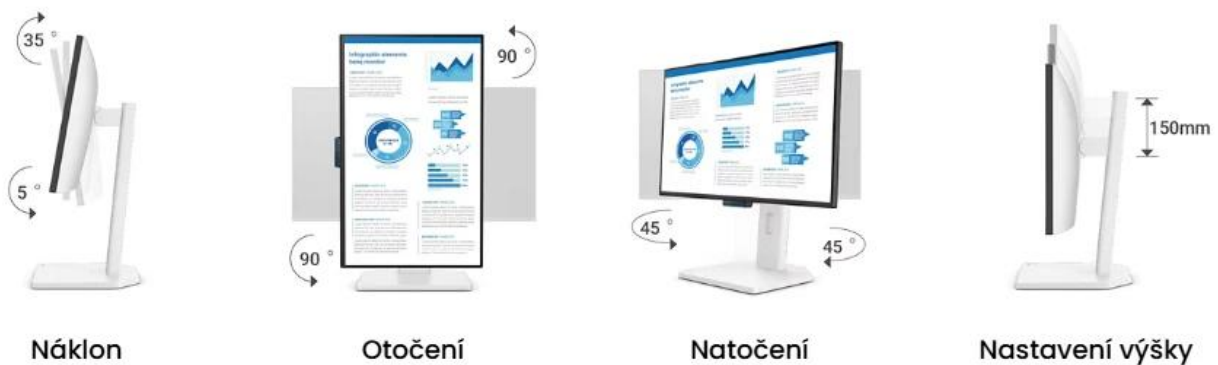

ZÁKLADNÍ SPECIFIKACE