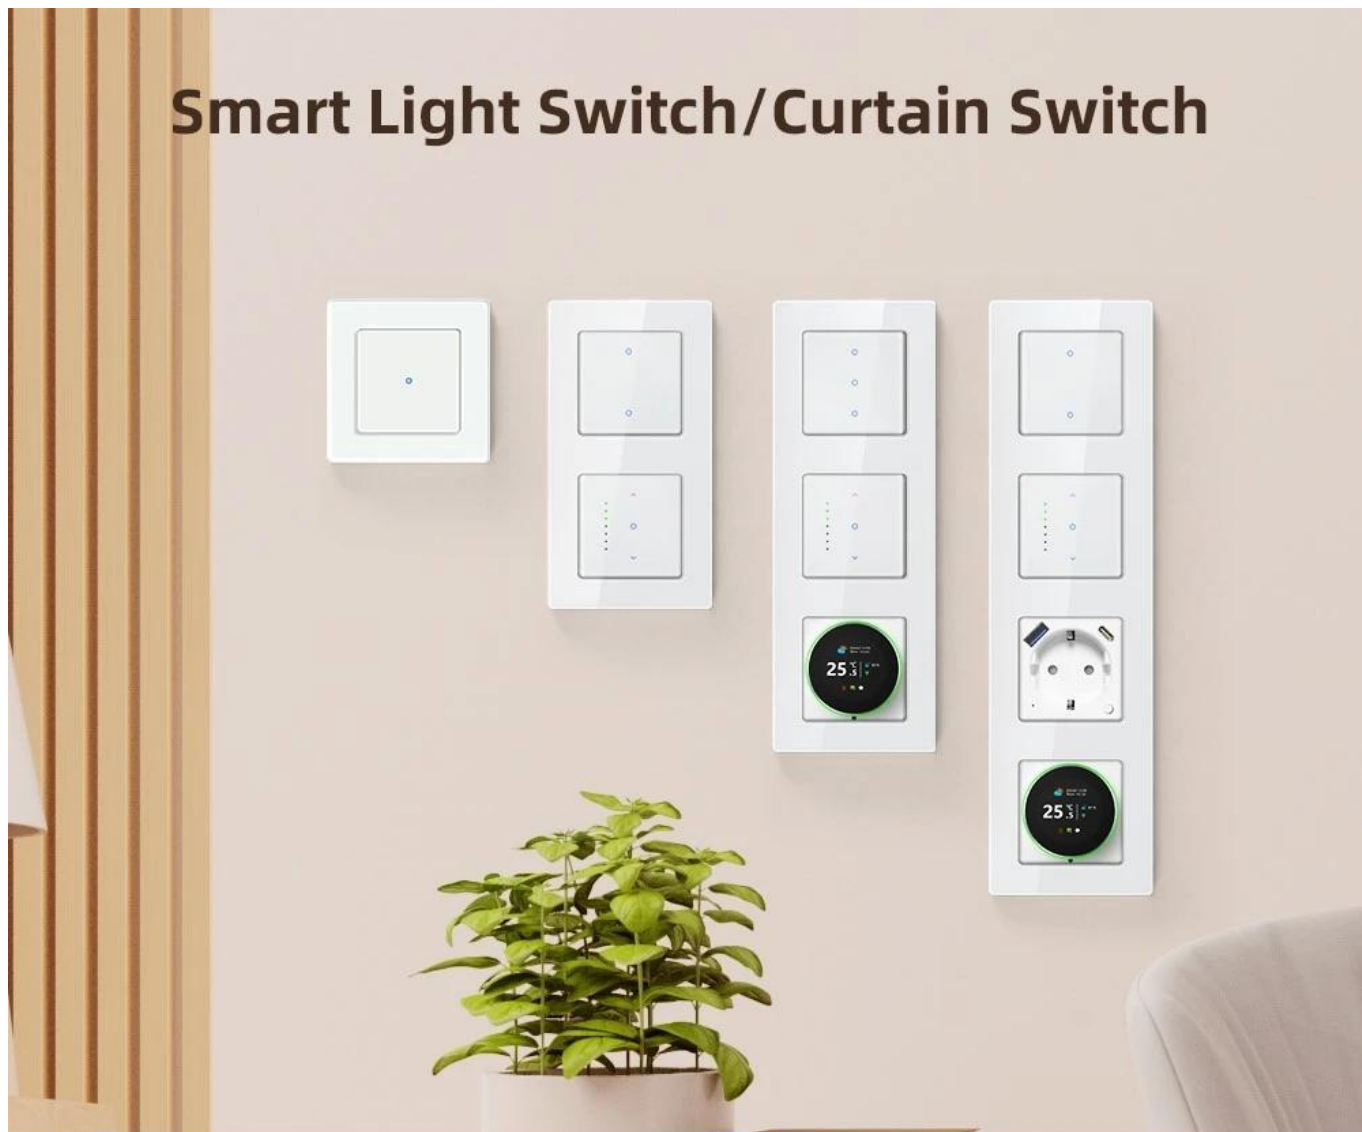

Smart Scene Linkage

Linkage of home devices, sensing someone at home, can automatically turn on/off the lights or curtains

APP/Voice Control

Smart life/Tuya app remote control from anywhere,
anytime Work with Alexa and Google home, Yandex Alice

"Alexa, turn on the bedroom light. "

Zařízení podporuje vytváření **automatických scén a časových plánů**, což umožňuje přizpůsobit chování žaluzií denní rutině. Vestavěná funkce **Zigbee repeateru** rozšiřuje dosah bezdrátové sítě a zlepšuje stabilitu komunikace s dalšími chytrými zařízeními. Instalace je jednoduchá do standardní **EU krabice** a aplikace je dostupná v **češtině a dalších 60 jazycích**.

- Komunikační protokol Zigbee 3.0 s frekvencí 2400 MHz až 2483,5 MHz pro stabilní připojení
- Maximální zatížení 800 W při proudu až 10 A pro ovládání standardních žaluzií a rolet
- Vestavěná funkce Zigbee repeateru pro rozšíření dosahu bezdrátové sítě
- Ovládání přes aplikaci IMMAX NEO PRO s podporou češtiny a 60 dalších jazyků
- Kompatibilita s hlasovými asistenty Siri, TUYA a systémem LIDL
- Vytváření automatických scén a časových plánů pro přizpůsobení dennímu režimu
- Bezdrátový dosah až 30 m při přímé viditelnosti, 10 m v zastavěném prostoru
- Snadná instalace do standardní EU krabice s rozměry 80 × 80 × 47 mm

Curtain Motors Direction Adjustment

Reverse motor direction via APP in 3 seconds, no rewiring.

Smart Light Switch/Curtain Switch

Luxury
glass panel

Resist
deformation

Resist
fading

Resist
scratches

Easy
to clean