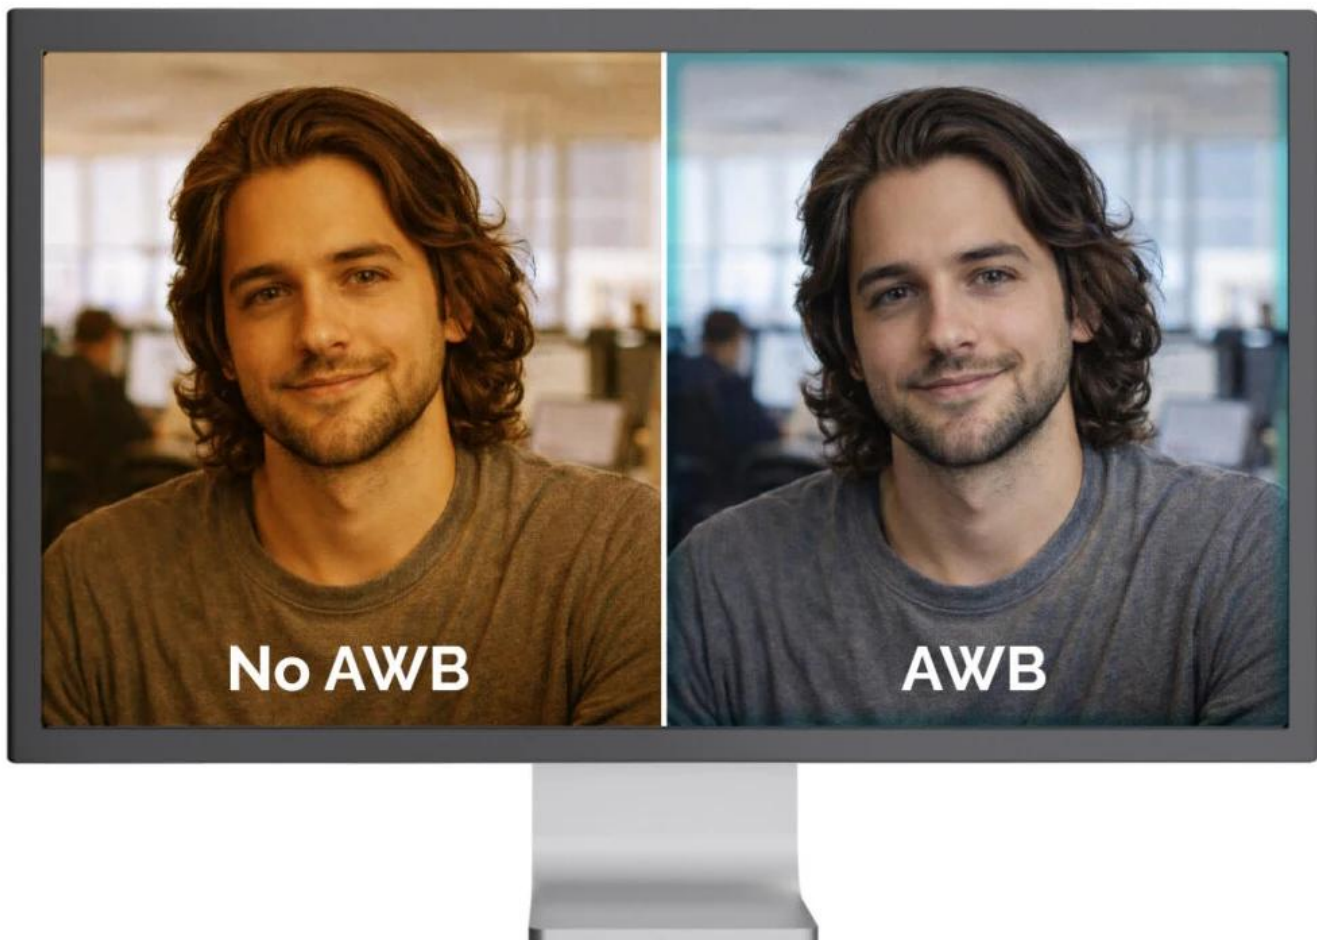

Profesionální 4K webkamera s pokročilými AI funkcemi pro hybridní schůzky a prezentace.

Model **SOLOMON PRO 900** představuje vrchol řady SOLOMON a kombinuje **4K rozlišení při 30 fps** s inteligentními funkcemi **Auto Framing** a **Picture-in-Picture**. **Automatické rámování** sleduje a centruje aktivního řečníka, zatímco režim **PiP** současně zobrazuje celý nezvětšený obraz – klíčová akce je jasně zvýrazněna bez ztráty celkového kontextu.

- AI Auto Framing automaticky sleduje a centruje aktivního řečníka v záběru pro profesionální prezentace
- Režim Picture-in-Picture zobrazuje současně zvětšený i celkový pohled pro zachování kontextu
- 4K rozlišení 3840 × 2160 px při 30 fps s podporou Full HD a HD formátů
- 5× digitální zoom pro přiblížení detailů během videohovorů a prezentací
- Wide Dynamic Range (WDR) vyvažuje expozici v scénách se silným protisvětlem
- Automatická expozice (AE), vyvážení bílé (AWB) a kontrola úrovně černé (ABLC) pro optimální obraz
- Pevné ostření s AI autofokusem pro stálou ostrost v různých vzdálenostech
- Integrovaná krytka objektivu pro ochranu soukromí a bezpečnost
- Univerzální upevňovací klip s gumovými podložkami a 1/4" závitěm pro stativ

Automatic Exposure (AE)

Automatic Black Level Control (ABLCL)

Automatic White Balance (AWB)

Pokročilá automatická optimalizace obrazu

Technologie WDR zachovává detaily v okolí oken a udržuje tváře dobře viditelné i při silném protisvětlu. Automatická expozice se přizpůsobuje změnám osvětlení a upravuje jas a kontrast bez přepalů nebo tmavých stínů. Automatické vyvážení bílé udržuje neutrální tóny a přirozené podání pleti při různých světelných podmínkách.