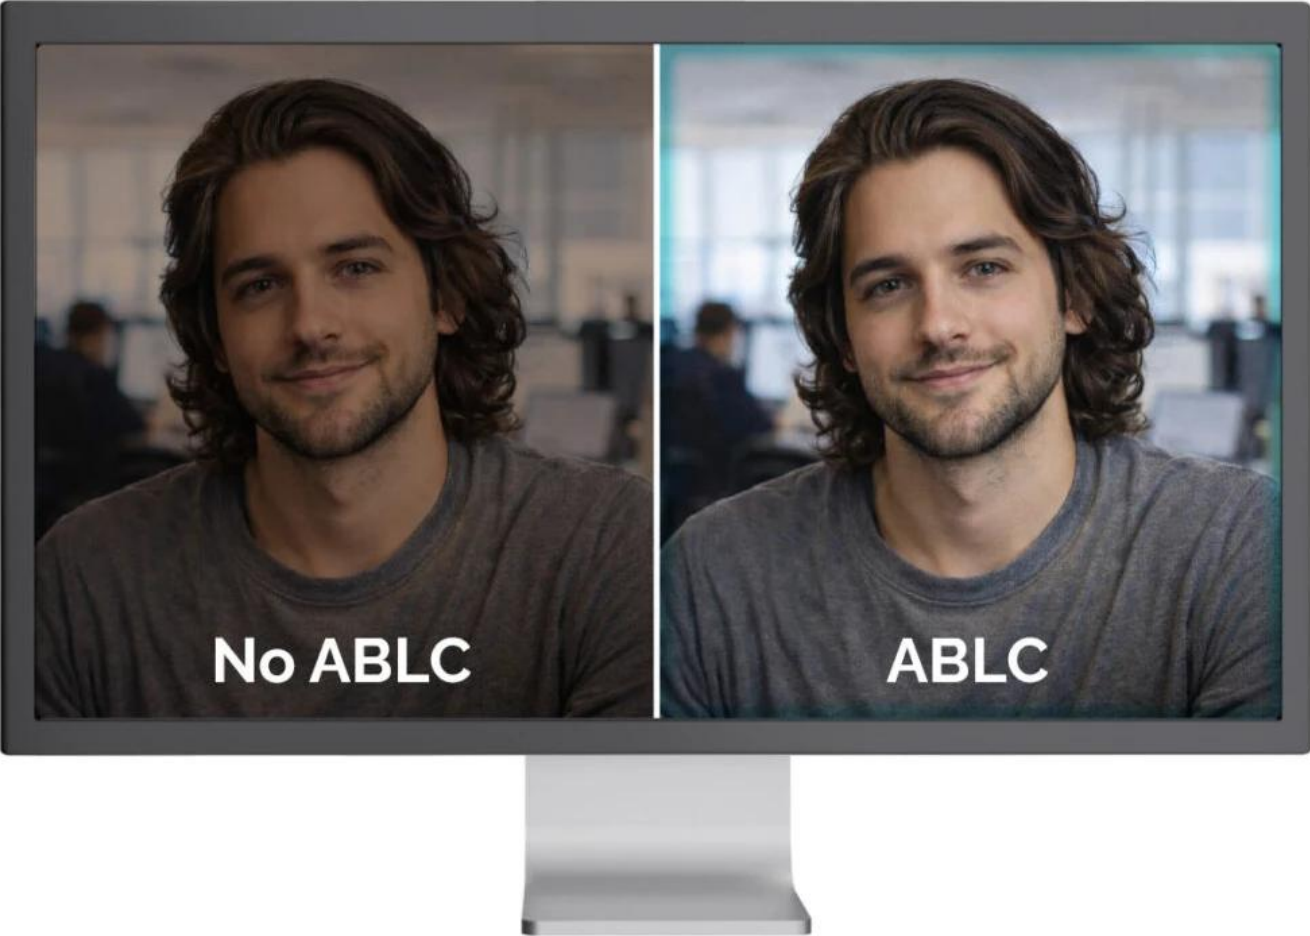

Webkamera **SOLOMON 300** přináší skutečné **4K Ultra HD** rozlišení **3840 × 2160 px** při **30 fps** s kvalitním **8,29Mpx CMOS snímačem** o velikosti **1/3"**. Díky širokému **zornému úhlu 92°** je ideální pro videokonference, online prezentace i týmové schůzky, kde potřebujete zachytit více osob nebo větší prostor.

Kamera disponuje pokročilými funkcemi pro automatickou optimalizaci obrazu - **automatická expozice (AE)** přizpůsobuje jas a kontrast podle světelných podmínek, **automatické vyvážení bílé (AWB)** zajišťuje přirozené barvy a tóny pleti a **automatická kontrola úrovně černé (ABL)** zachovává detaily ve stínech pro vyvážený obraz. **Pevné zaostření** garantuje konzistentní kvalitu bez nutnosti manuálního nastavování. Pro ochranu soukromí je součástí **integrováná krytka objektivu**.

- 4K Ultra HD rozlišení 3840 × 2160 px při 30 fps nebo Full HD 1920 × 1080 px při 60 fps pro plynulý obraz
- 1/3" CMOS snímač s rozlišením 8,29 Mpx pro detailní a ostrý obraz
- Široký zorný úhel 92° zachytí více osob nebo větší prostor při videokonferencích
- Automatická optimalizace obrazu zahrnující AE, AWB a ABL pro profesionální výsledek bez manuálního nastavování
- Integrovaný mikrofon s dosahem snímání až 3 m pro jasný zvuk při komunikaci
- Univerzální upevňovací klip s gumovými podložkami a 1/4" závitem pro montáž na stativ
- Provoz Plug & Play s univerzální USB konektivitou - kompatibilní s Windows, macOS, Android, iPadOS, ChromeOS i Linux

Automatic Exposure (AE)

Automatic Black Level Control (ABLCL)

Automatic White Balance (AWB)

Flexibilní upevnění a nastavení

Webkamera je vybavena univerzálním upevňovacím klipem s gumovými podložkami pro stabilní uchycení na monitor nebo notebook. Díky **nastavitelnému kloubu** lze kameru horizontálně i vertikálně otáčet pro optimální úhel záběru. Pro profesionální použití je k dispozici **1/4" závit** kompatibilní se standardními stativy.