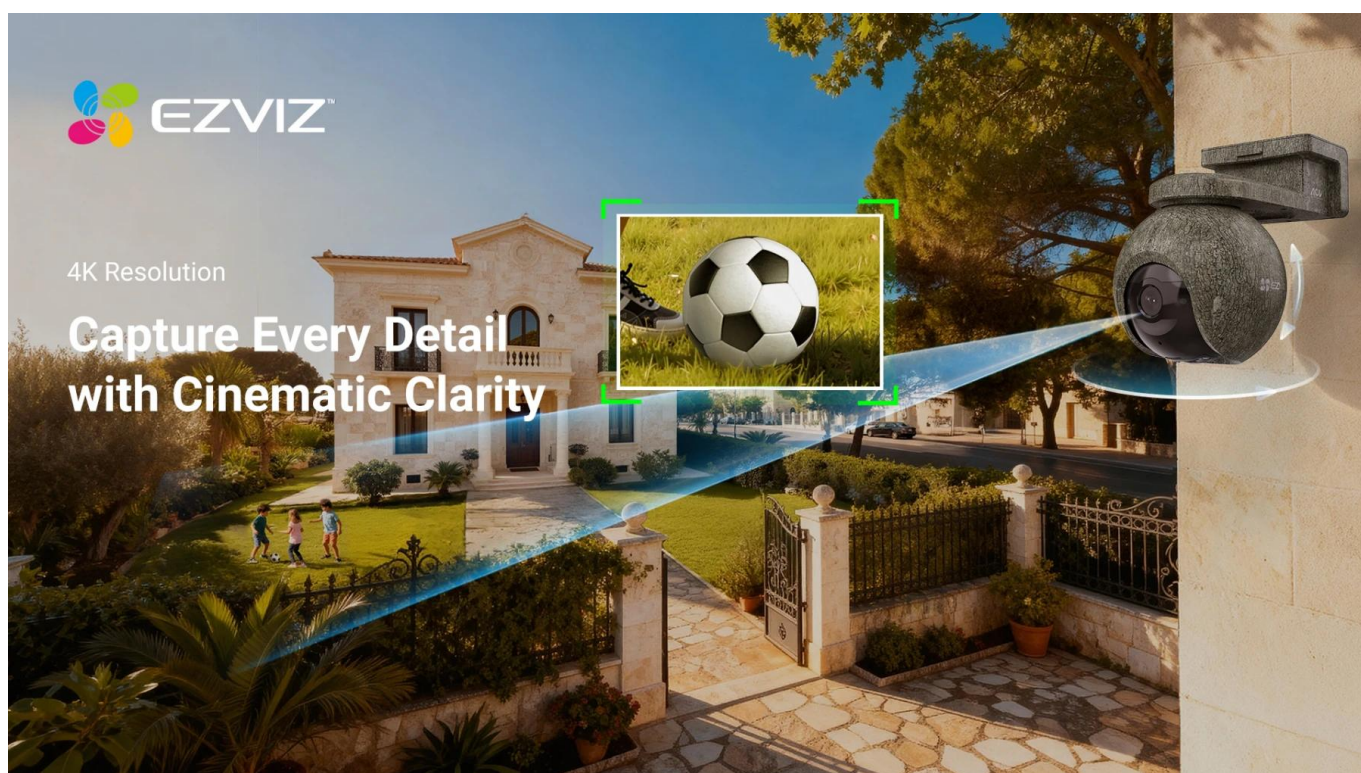

technologie umožňuje detekci pohybu až na vzdálenost **25 metrů ve dne a 12 metrů v noci**, což výrazně převyšuje standardní PIR senzory s dosahem 9 metrů. Kamuflažní design zajišťuje nenápadné začlenění do přírodního prostředí.

- 4K rozlišení s 8Mpx CMOS senzorem 1/2,8" a světelností F1.2 pro detailní záběry i za šera
- Duální konektivita 4G LTE (FDD/TDD) a Wi-Fi 6 s automatickým přepínáním podle dostupnosti signálu
- AI detekce lidí, vozidel a více než 20 druhů zvířat* s přizpůsobitelnými detekčními zónami
- 8W solární panel s monokrystalickými články a účinností $\geq 22\%$ pro nepřetržitý provoz již při 2 hodinách slunečního svitu denně
- Režim Always-On Video 2.0 s AOV technologií pro celodenní nahrávání s dosahem detekce až 25 metrů
- GPS lokalizace kamery s přesným určením polohy v otevřeném terénu
- 940nm infračervené LED diody bez viditelného záblesku pro noční vidění do 15 metrů bez vyrušování zvířat
- Inteligentní sledování pohybu s automatickým zamykáním na detekované osoby
- Obousměrná audio komunikace s možností přednahráných hlasových zpráv a aktivní obrana sirénou a stroboskopickým světlem
- Podpora microSD karet o kapacitě až 512 GB a cloudového úložiště EZVIZ CloudPlay (na základě předplatného) s H.265 kompresí

*Pro využití detekce divokých zvířat je nutné dokoupit předplatné v aplikaci EZVIZ. Funkce rozpoznává až 21 druhů zvířat a je dostupná pouze ve vybraných zemích.

AOV technologie pro maximální dosah detekce

Pokročilá technologie Always-On Video 2.0 kombinuje časově nelineární nahrávání s detekcí pohybu. V klidovém režimu kamera pořizuje snímky v nastavitelných intervalech a vytváří z nich plynulé časově nelineární video. Při detekci pohybu automaticky přepne na normální video s plnou snímkovou frekvencí 15 fps. Dosah detekce až 25 metrů ve dne a 12 metrů v noci výrazně převyšuje běžné PIR senzory.

Inteligentní vyvážení expozice

Funkce Balanced Image Exposure automaticky upravuje jas a zesílení obrazu podle světelných podmínek. V tmavých oblastech zvyšuje citlivost pro lepší viditelnost detailů, zatímco u přesvětlených partií snižuje jas pro vyvážený obraz bez přepálených míst.

Kompatibilita a ovládání

Kamera podporuje integraci s Amazon Alexa a Google Assistant pro hlasové ovládání. Správa probíhá přes mobilní aplikaci EZVIZ dostupnou pro iOS a Android. Pro připojení přes 4G síť je nutná nano SIM karta s aktivním datovým tarifem.

Obsah balení

Kamera EB8 Pro Ranger, solární panel 8 W, montážní šablona, nastavitelný montážní držák, 2x stahovací páska, adaptér pro