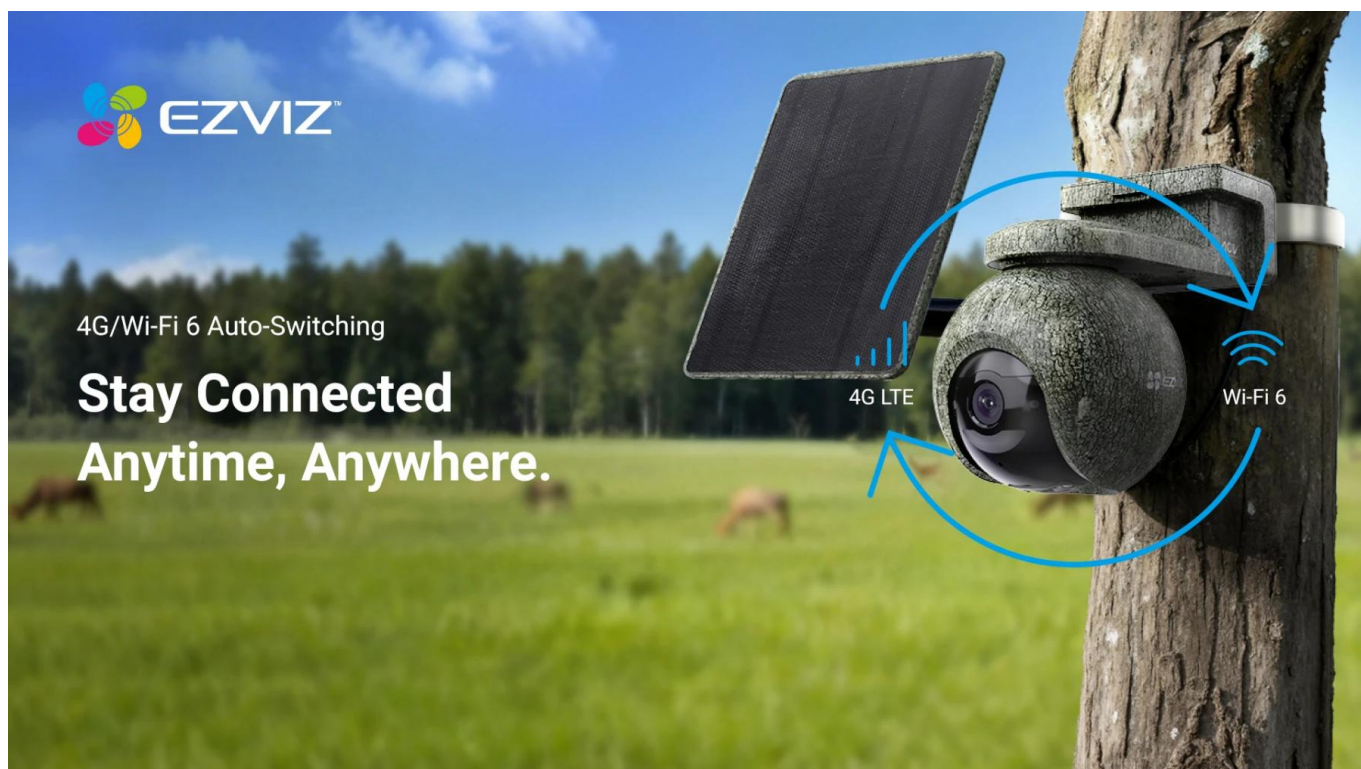

EZVIZ EB8 PRO RANGER KIT

Cena celkem:	7 499 Kč (bez DPH: 6 198 Kč)
Běžná cena:	8 249 Kč
Ušetříte:	750 Kč
Kód zboží:	KIPEZV1130
Part No.:	CS-EB8/SP-R200-CF(4K W4GA)
Záruka:	24 měs.
Stav:	Nové zboží

Popis

EZVIZ EB8 Pro Ranger KIT

Profesionální 4K bezpečnostní kamera s duální konektivitou 4G a Wi-Fi pro dálkový monitoring divočiny i majetku.

Představujeme kompletní bezpečnostní set určený pro náročné venkovní podmínky. Kamera **EB8 Pro Ranger** s rozlišením **4K (3840 × 2160 px)** nabízí panoramatický rozsah **340° (otáčení) a 75° (náklon)** pro maximální pokrytí sledované oblasti. Díky **duální konektivitě 4G LTE a Wi-Fi 6 (802.11ax)** zůstanete ve spojení i v odlehlých lokalitách bez dostupné Wi-Fi sítě. Kamera automaticky přepíná mezi sítěmi podle dostupnosti signálu.

- 4K rozlišení s 8Mpx CMOS senzorem 1/2,8" a světelností F1.2 pro detailní záběry i za šera
- Duální konektivita 4G LTE (FDD/TDD) a Wi-Fi 6 s automatickým přepínáním podle dostupnosti signálu
- AI detekce lidí, vozidel a více než 20 druhů zvířat* s přizpůsobitelnými detekčními zónami
- 8W solární panel s monokrystalickými články a účinností $\geq 22\%$ pro nepřetržitý provoz již při 2 hodinách slunečního svitu denně
- Režim Always-On Video 2.0 s AOV technologií pro celodenní nahrávání s dosahem detekce až 25 metrů
- GPS lokalizace kamery s přesným určením polohy v otevřeném terénu
- 940nm infračervené LED diody bez viditelného záblesku pro noční vidění do 15 metrů bez vyrušování zvířat
- Inteligentní sledování pohybu s automatickým zamykáním na detekované osoby
- Obousměrná audio komunikace s možností přednahráných hlasových zpráv a aktivní obrana sirénou a stroboskopickým světlem
- Podpora microSD karet o kapacitě až 512 GB a cloudového úložiště EZVIZ CloudPlay (na základě předplatného) s H.265 kompresí