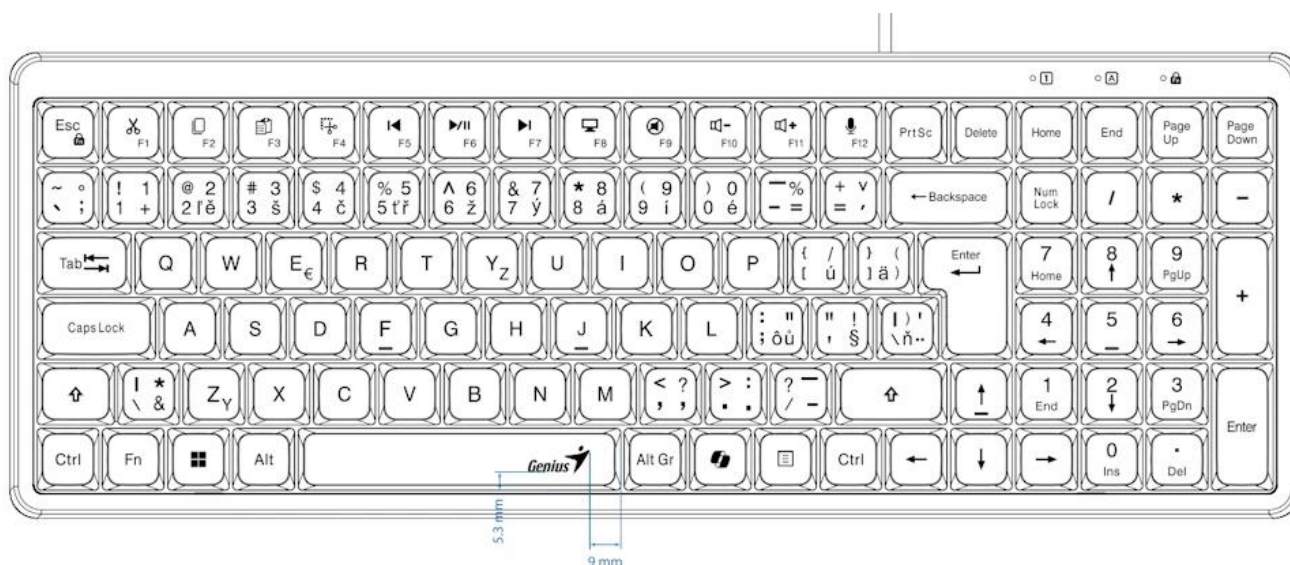

GENIUS LUXEMATE 120

Cena celkem: **249 Kč**

(bez DPH: 206 Kč)

Běžná cena: **274 Kč**

Ušetříte: **25 Kč**

Kód zboží: KEYG16255

Part No.: 31310059403

Záruka: 24 měs.

Stav: Nové zboží

Popis

Genius LuxeMate 120

Kompaktní kancelářská klávesnice s retro klávesami a dedikovanými tlačítky pro Copilot AI.

Pozor, fotografie klávesnice jsou pouze ilustrativní! Tento model disponuje CZ+SK layoutem, správné rozvržení (s krátkým levým Shiftem) naleznete na tomto obrázku:

Klávesnice **Genius LuxeMate 120** kombinuje stylový design s pohodlnými **retro klávesami ve stylu psacího stroje** a praktickými zkratkovými tlačítky pro moderní produktivitu. Dedikovaná oblast rychlých kláves zahrnuje funkce pro **Copilot AI** (včetně aktivace mikrofonu), editační nástroje jako **Cut, Copy, Paste a SnipPaste** a kompletní ovládání médií.

ZÁKLADNÍ SPECIFIKACE

Typ kláves: retro klávesy ve stylu psacího stroje

Rozhraní: USB

Délka kabelu: 1,5 m

Hmotnost: 587 g

Rozměry: 375,83 × 135,25 × 32 mm

Barva: černá

Kompatibilita: Windows® 10, 11 nebo novější, macOS X 10.8 nebo novější