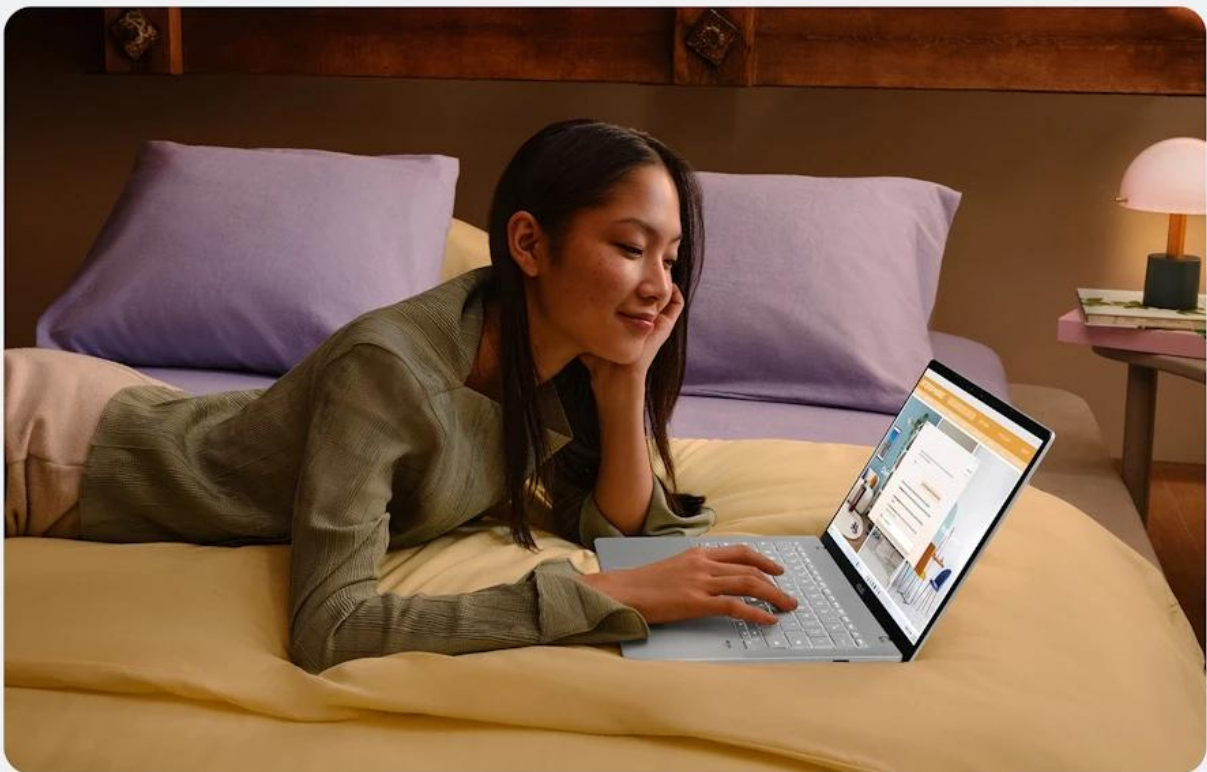

### **Pokročilé AI funkce a software**

Notebook je vybaven integrovanou Neural Processing jednotkou (NPU) s výkonem až 50 TOPS, která umožňuje efektivní zpracování AI úloh přímo v zařízení. Součástí dodávky je aplikace MyASUS s funkcemi jako AI potlačení šumu, diagnostika systému, správa baterie, profily ventilátoru a ASUS OLED Care pro prodloužení životnosti displeje. K dispozici je také 3měsíční předplatné GoPro Premium+ a 1měsíční předplatné Adobe Creative Cloud.