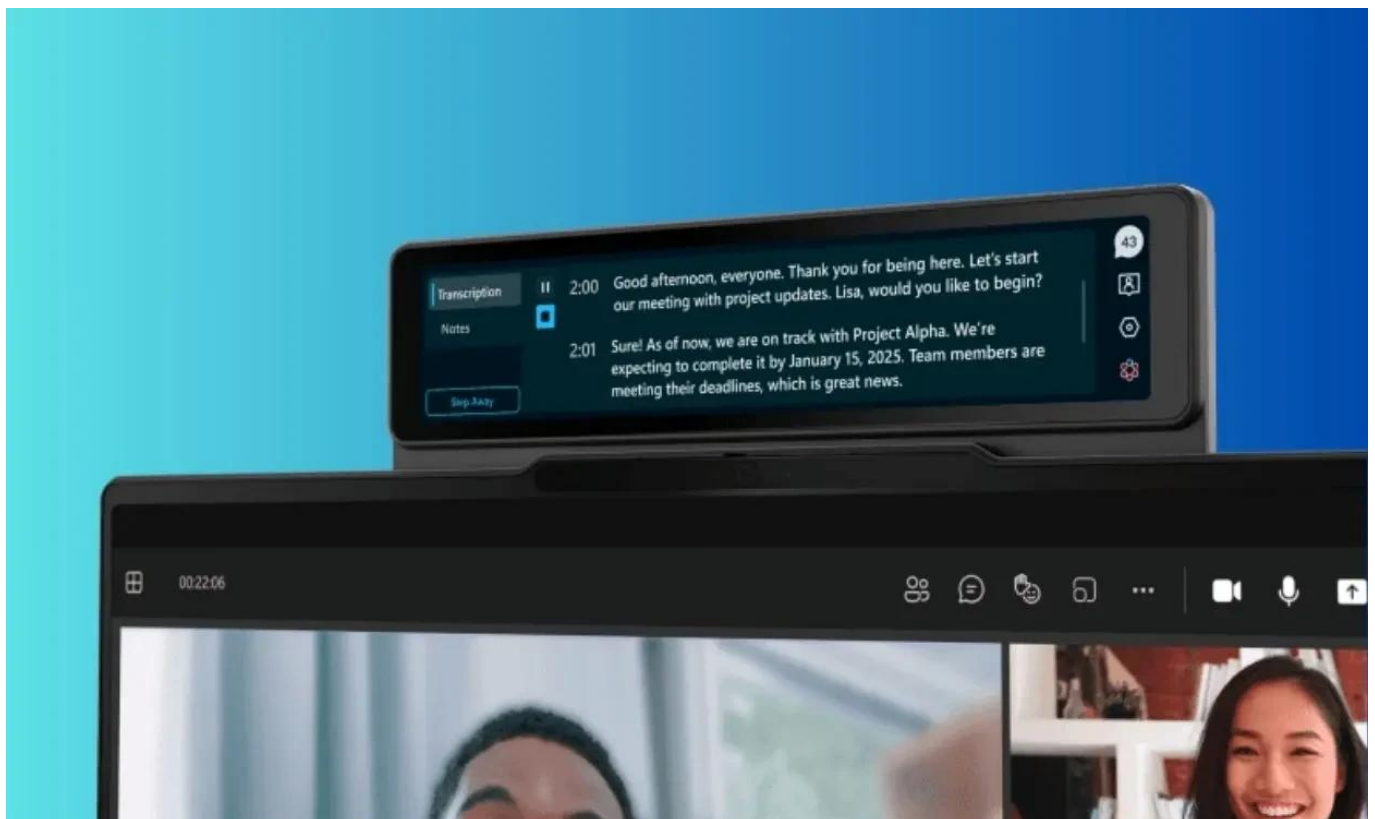

LENOVO MAGICBAY HUD

Cena celkem:	1 484 Kč (bez DPH: 1 227 Kč)
Běžná cena:	1 632 Kč
Ušetříte:	148 Kč
Kód zboží:	NOTLP115
Part No.:	4Y91R67524
Záruka:	12 měs.
Stav:	Nové zboží

Popis

Lenovo MagicBay HUD

Inovativní přídavný displej s integrovanou umělou inteligencí pro notebooky Lenovo ThinkBook.

Lenovo MagicBay HUD představuje revoluční řešení pro rozšíření pracovního prostoru. Tento kompaktní **přídavný displej** se připojuje přímo k notebooku pomocí **magnetického uchycení a Pogo Pin konektoru**, což zajišťuje stabilní spojení bez kabelů. Díky integrovanému **AI asistentovi Lenovo AI Now** máte neustálý přístup k umělé inteligenci bez přepínání oken nebo přerušování práce.

Displej s rozlišením **1424 x 280 px při 60 Hz** poskytuje ideální prostor pro zobrazení notifikací, widgetů a asistenta pro videokonference. S hmotností pouhých **150 g** a kompaktními rozměry **186,6 x 42,2 x 11,2 mm** je MagicBay HUD perfektním společníkem na cesty. Elegantní provedení v barvě **Luna Grey** dokonale ladí s notebooky ThinkBook.

- Přímý přístup k AI asistentovi Lenovo AI Now bez přepínání aplikací
- Magnetické připojení přes Pogo Pin pro snadnou instalaci a stabilní spojení
- Displej s rozlišením 1424 × 280 px při obnovovací frekvenci 60 Hz
- Centrum rychlých informací s okamžitými notifikacemi a aktualizacemi
- Flexibilní widgety a režimy pro různé pracovní scénáře
- Kompaktní rozměry 186,6 × 42,2 × 11,2 mm a hmotnost pouze 150 g
- Kompatibilní s notebooky ThinkBook 16p G5/G6 a ThinkBook 13x G4