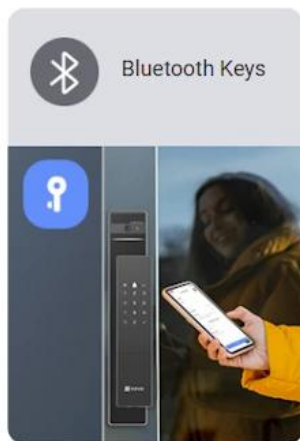

ZÁKLADNÍ SPECIFIKACE

Displej: 4" IPS barevný displej (vnitřní strana)

Kamera: infračervené noční vidění (do 2 m)

Podporovaná tloušťka dveří: 40-100 mm

Typ cylindru: C-level (vysoká úroveň zabezpečení)

Metody odemykání: Face ID, otisk prstu, přístupový kód, mechanický klíč, Bluetooth klíč přes aplikaci EZVIZ, dočasné kódy, dálkové odemykání

Funkce: kód proti odposlechu (anti-peeping), varování před vybitou baterií, režim soukromí, správa uživatelů, upozornění v reálném čase, anti-test ochrana, anti-tamper alarm (alarm proti neoprávněné manipulaci), dálkové ovládání, videohovory, měnič hlasu, detekce bloudění

Komunikační rozhraní: 2,4 GHz Wi-Fi, Bluetooth

Krytí: IP54

Rozměry: 400 × 72 × 22,5 mm (přední panel), 400 × 72 × 30,5 mm (zadní panel)

Materiál: hliníková slitina