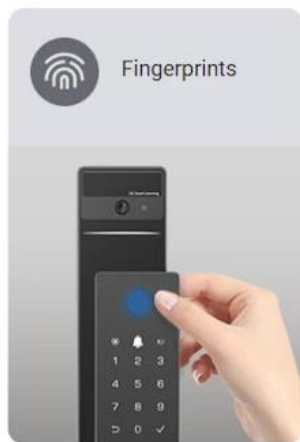

ZÁKLADNÍ SPECIFIKACE

Displej: 4" IPS barevný displej (vnitřní strana)

Kamera: infračervené noční vidění (do 2 m)

Podporovaná tloušťka dveří: 40-100 mm

Typ cylindru: C-level (vysoká úroveň zabezpečení)

Metody odemykání: Face ID, otisk prstu, přístupový kód, mechanický klíč, Bluetooth klíč přes aplikaci EZVIZ, dočasné kódy, dálkové odemykání

Funkce: kód proti odposlechu (anti-peeping), varování před vybitou baterií, režim soukromí, správa uživatelů, upozornění v reálném čase, anti-test ochrana, anti-tamper alarm (alarm proti neoprávněné manipulaci), dálkové ovládání, videohovory, měnič hlasu, detekce bloudění

Komunikační rozhraní: 2,4 GHz Wi-Fi, Bluetooth

Krytí: IP54

Rozměry: 400 × 72 × 22,5 mm (přední panel), 400 × 72 × 30,5 mm (zadní panel)

Materiál: hliníková slitina