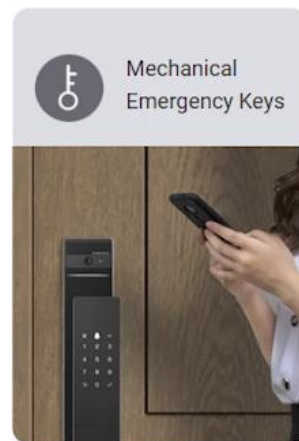

ZÁKLADNÍ SPECIFIKACE

Displej: 4" IPS barevný displej (vnitřní strana)

Kamera: infračervené noční vidění (do 2 m)

Podporovaná tloušťka dveří: 40-100 mm

Typ cylindru: C-level (vysoká úroveň zabezpečení)

Metody odemykání: Face ID, otisk prstu, přístupový kód, mechanický klíč, Bluetooth klíč přes aplikaci EZVIZ, dočasné kódy, dálkové odemykání

Funkce: kód proti odposlechu (anti-peeping), varování před vybitou baterií, režim soukromí, správa uživatelů, upozornění v reálném čase, anti-test ochrana, anti-tamper alarm (alarm proti neoprávněné manipulaci), dálkové ovládání, videohovory, měnič hlasu, detekce bloudění

Komunikační rozhraní: 2,4 GHz Wi-Fi, Bluetooth

Krytí: IP54

Rozměry: 400 × 72 × 22,5 mm (přední panel), 400 × 72 × 30,5 mm (zadní panel)

Materiál: hliníková slitina