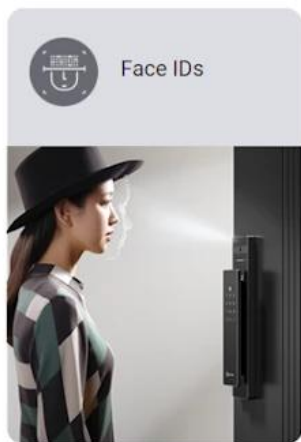

ZÁKLADNÍ SPECIFIKACE

Displej: 4" IPS barevný displej (vnitřní strana)

Kamera: infračervené noční vidění (do 2 m)

Podporovaná tloušťka dveří: 40-100 mm

Typ cylindru: C-level (vysoká úroveň zabezpečení)

Metody odemykání: Face ID, otisk prstu, přístupový kód, mechanický klíč, Bluetooth klíč přes aplikaci EZVIZ, dočasné kódy, dálkové odemykání

Funkce: kód proti odposlechu (anti-peeping), varování před vybitou baterií, režim soukromí, správa uživatelů, upozornění v reálném čase, anti-test ochrana, anti-tamper alarm (alarm proti neoprávněné manipulaci), dálkové ovládání, videohovory, měnič hlasu, detekce bloudění

Komunikační rozhraní: 2,4 GHz Wi-Fi, Bluetooth

Krytí: IP54

Rozměry: 400 × 72 × 22,5 mm (přední panel), 400 × 72 × 30,5 mm (zadní panel)

Materiál: hliníková slitina