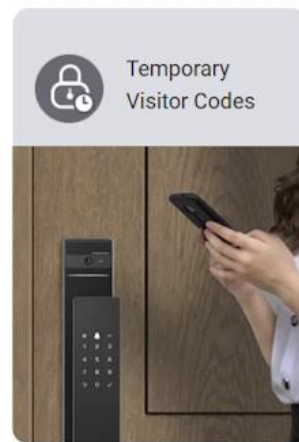

ZÁKLADNÍ SPECIFIKACE

Displej: 4" IPS barevný displej (vnitřní strana)

Kamera: infračervené noční vidění (do 2 m)

Podporovaná tloušťka dveří: 40-100 mm

Typ cylindru: C-level (vysoká úroveň zabezpečení)

Metody odemykání: Face ID, otisk prstu, přístupový kód, mechanický klíč, Bluetooth klíč přes aplikaci EZVIZ, dočasné kódy, dálkové odemykání

Funkce: kód proti odposlechu (anti-peeping), varování před vybitou baterií, režim soukromí, správa uživatelů, upozornění v reálném čase, anti-test ochrana, anti-tamper alarm (alarm proti neoprávněné manipulaci), dálkové ovládání, videohovory, měnič hlasu, detekce bloudění

Komunikační rozhraní: 2,4 GHz Wi-Fi, Bluetooth

Krytí: IP54

Rozměry: 400 × 72 × 22,5 mm (přední panel), 400 × 72 × 30,5 mm (zadní panel)

Materiál: hliníková slitina