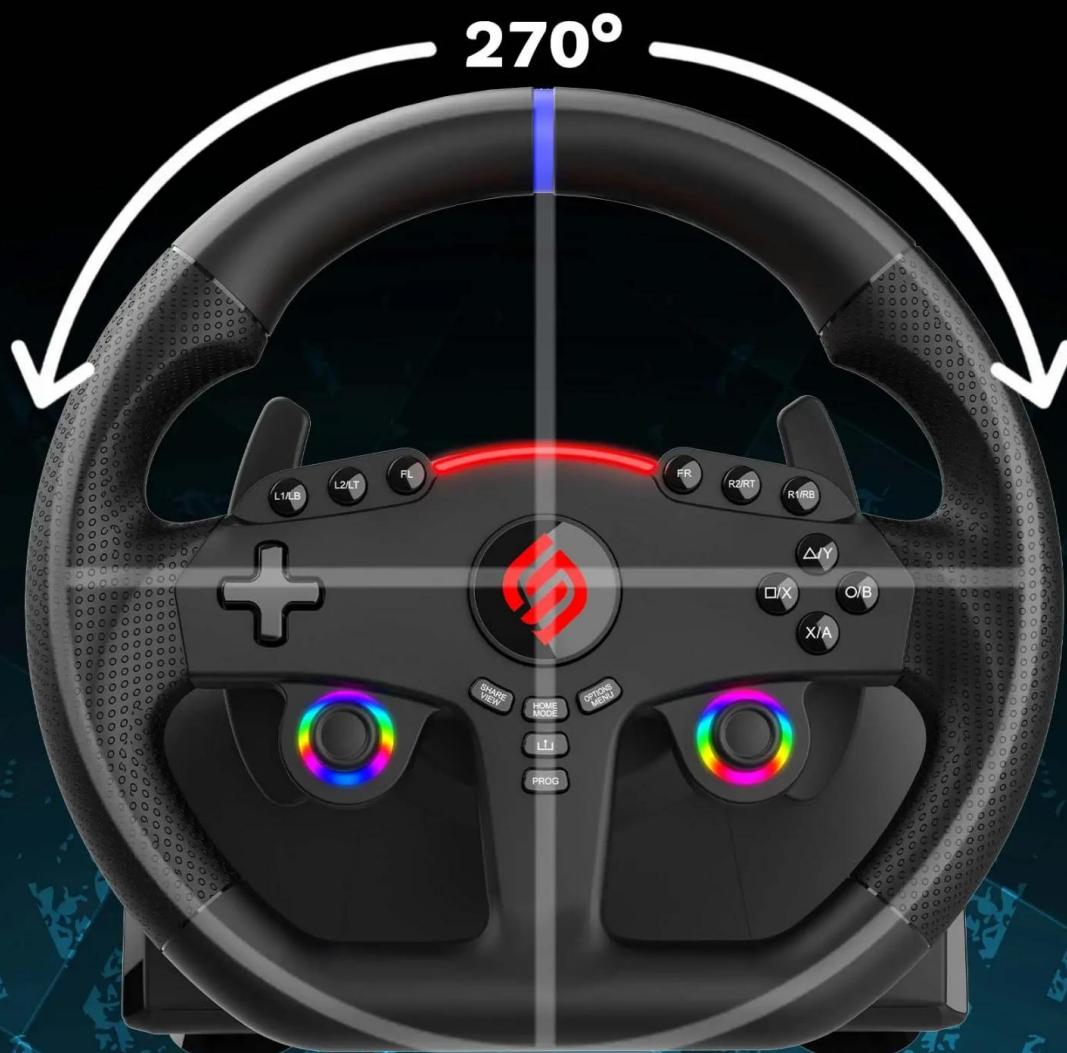

### Herní volant s pokročilými funkcemi pro realistický závodní zážitek na PlayStation 5 a PC.

Sada **SUPERDRIVE 270 GT-5** nabízí kompletní řešení pro milovníky závodních simulátorů a arkádových her. Volant s průměrem **27 cm** je vybaven duálními joysticky s integrovanými ovládacími prvky, **programovatelnými tlačítky** a **3 úrovněmi citlivosti**, které umožňují přizpůsobení ovládání každému hernímu stylu.

Ergonomická rukojeť s **mikroperforovaným koženkovým potahem** zajišťuje optimální úchop i při dlouhém hraní. **Programovatelné RGB LED diody** kolem joysticků vytváří dynamický vizuální efekt, zatímco progresivní světelný indikátor v horní části volantu zobrazuje akceleraci a brzdění. Stabilní upevnění je zajištěno nastavitelnou svorkou a odnímatelnými přísavkami pro pevné uchycení na stole, desce nebo v herním kokpitu.

# DUAL JOYSTICKS & PROGRAMMABLE LEDS

**FIX COLORS**

**FIX RAINBOW**

**BREATHING COLORS**

**COLOR  
ADJUSTMENT**

# REALISTIC DRIVING EXPERIENCE

27CM