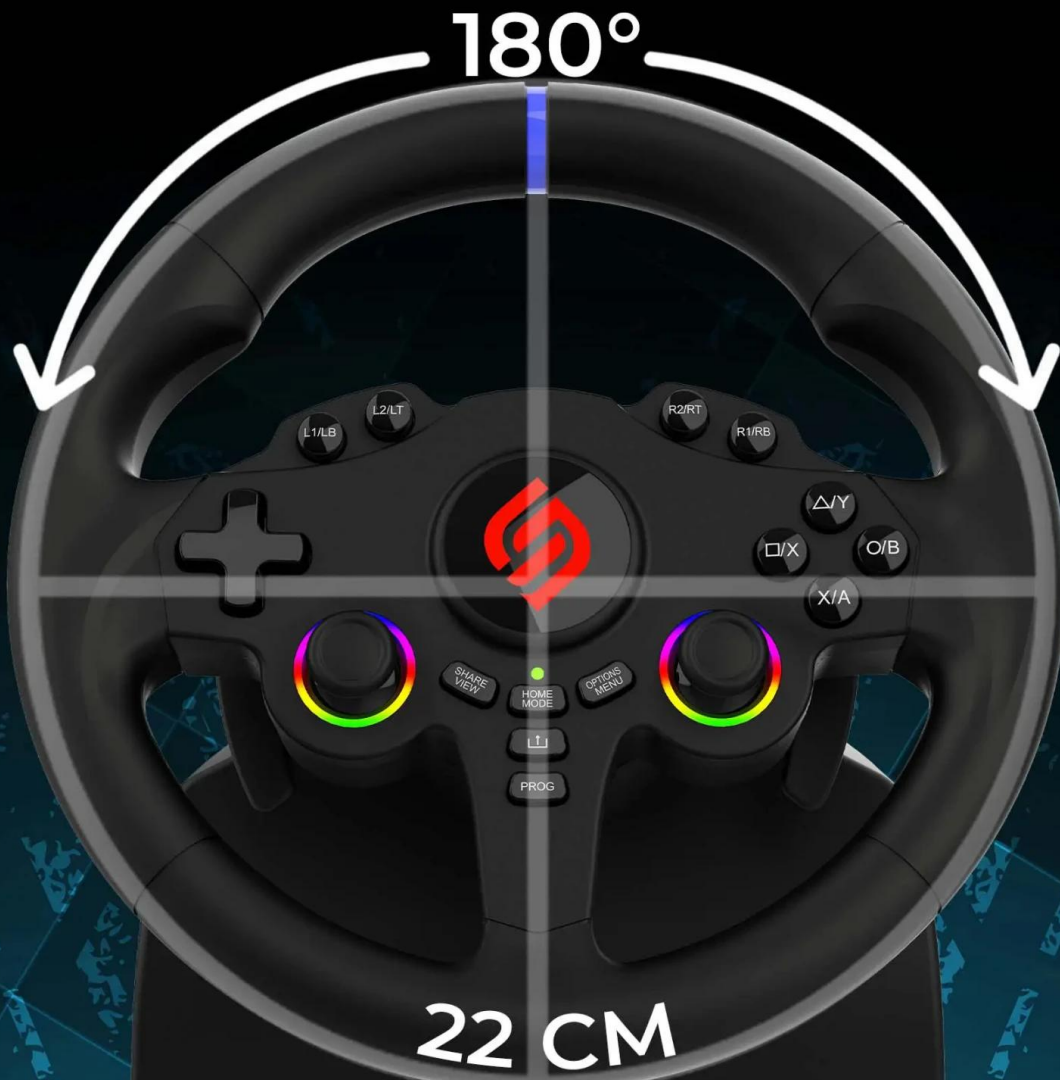

## SUPERDRIVE 220 RS-5

**Herní závodní volant s pedály navržený pro maximální ponoření do závodního simulátoru na konzoli PS5 a PC.**

Model **220 RS-5** nabízí přesné ovládání díky **180° rotaci** volantu o průměru **22 cm**, která zajišťuje realistickou odezvu při řízení. Duální vibrační motory reprodukuje pocity z jízdy po trati nebo silnici a zprostředkovávají zpětnou vazbu o stavu vozidla. **Programovatelné RGB LED osvětlení** kolem joysticků vytváří dynamický vizuální efekt, který umocňuje intenzitu závodů.

Volant je vybaven **řadicími pádly** pro okamžitou změnu rychlostního stupně a sadou **dvou analogových pedálů** (plyn a brzda), které poskytují přesnou kontrolu nad akcelerací a brzděním. **Duální joysticky** rozšiřují možnosti ovládání a umožňují přizpůsobení různým herním stylům, včetně simulačních her jako Farming Simulator nebo GTA. Odnímatelné přísavky zajišťují stabilní uchycení na stole, pracovní desce nebo v kokpitu.

# DUAL JOYSTICKS & PROGRAMMABLE LEDS

**FIX COLORS**

**FIX RAINBOW**

**BREATHING COLORS**

**COLOR  
ADJUSTMENT**

# *REALISTIC DRIVING EXPERIENCE*