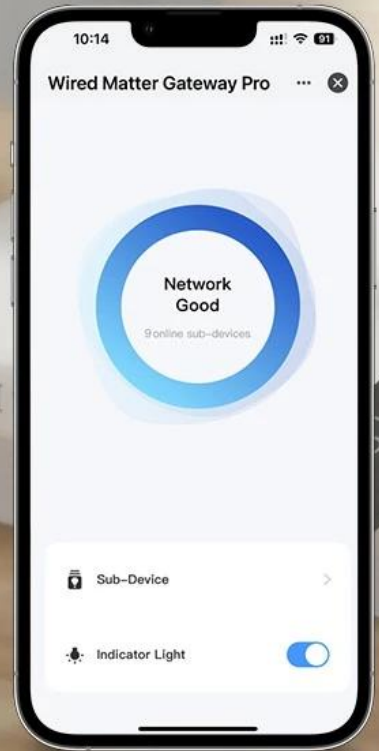

## IMMAX NEO MATTER BRIDGE SMART

**Univerzální chytrá brána pro propojení zařízení různých značek do jednoho ekosystému chytré domácnosti.**

Chytrá brána představuje **centrální prvek moderní chytré domácnosti** díky podpoře protokolů **Matter, Zigbee 3.0, Wi-Fi a Thread**. Umožňuje ovládání všech připojených zařízení z jediné aplikace – ať už preferujete **Apple Home, Google Home, Amazon Alexa, Tuya, Smart Life nebo IMMAX NEO PRO**. Brána komunikuje přes stabilní **LAN připojení** a zvládne připojit až **128 zařízení** současně.

S touto bránou získáte plnou kontrolu nad osvětlením, bezpečnostními prvky i dalšími chytrými zařízeními. Snadno měníte intenzitu světla, tepelné zabarvení, nastavujete barevné tóny nebo vytváříte časové režimy osvětlení. Jedním kliknutím na mobilním telefonu zamknete dveře, nastavíte alarm či zatáhnete žaluzie.

# Matter Gateway

Remote Control

Voice Control

LAN Control

Smart Linkage

# Essential Devices for a Smart Life

Rich Sub-Device Ecosystem

 matter