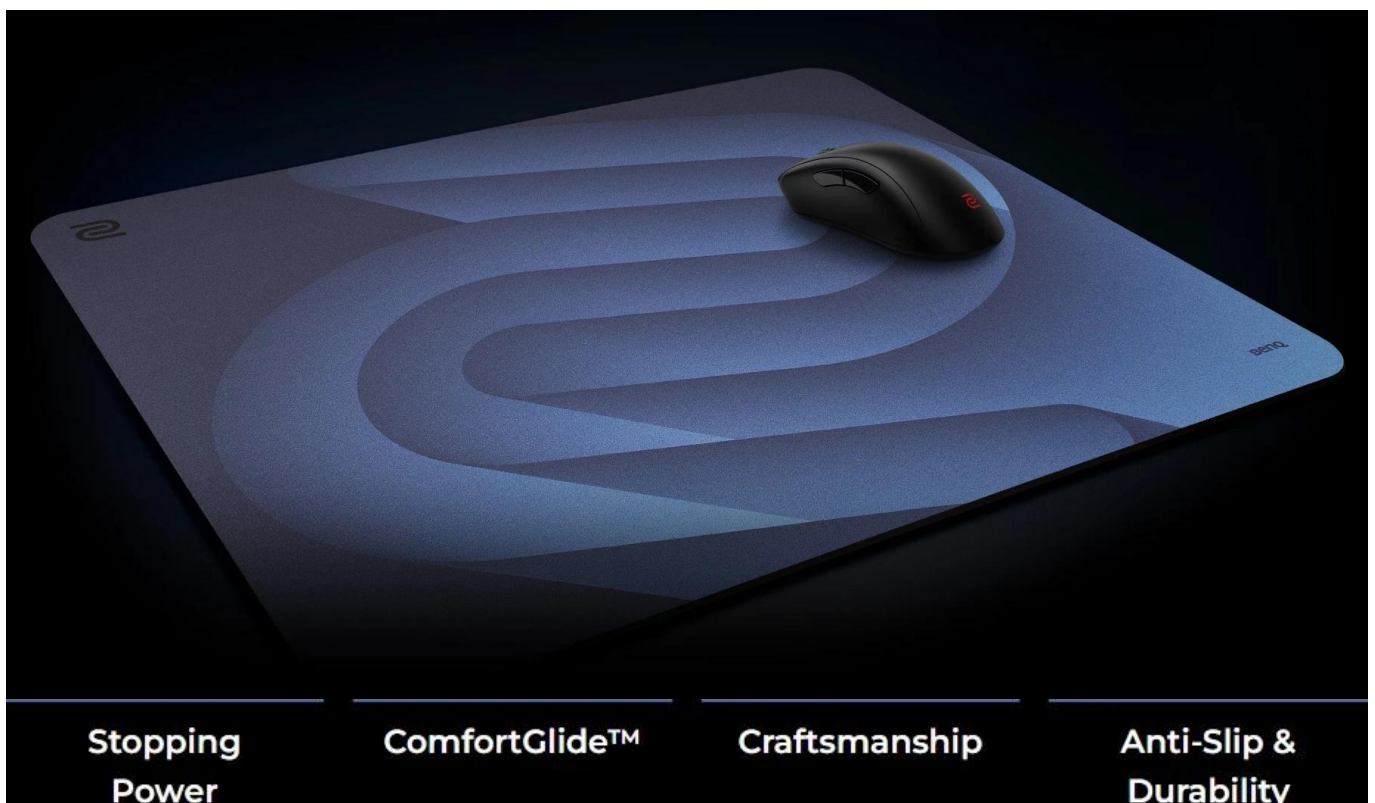

ZOWIE by BenQ H-SR-SE BLUE II Extra Large

Profesionální herní podložka pod myš s technologií ComfortGlide™ pro esportové hráče.

Herní podložka **ZOWIE H-SR-SE BLUE II** představuje vylepšenou verzi oblíbené série s důrazem na hladké plynulé pohyby při zachování přesné kontroly. Speciální technologie **ComfortGlide™** snižuje tření při pohybu myši, což umožňuje rychlejší reakce a pohodlnější ovládání při dlouhých herních sezeních.

Podložka disponuje **vylepšenou odolností proti vlhkosti**, díky které povrch zůstává suchý a nepřilnavý i při intenzivním používání. Tužší tkaní povrchu s barevným potiskem zajišťuje dlouhodobou odolnost a konzistentní vlastnosti klouzání i po častém používání. Uniformní gumová základna se střední měkkostí a **novou protiskluzovou úpravou** zaručuje stabilitu i při náročných herních manévrech.

Technologie: ComfortGlide™

Barva: modrá (BLUE)