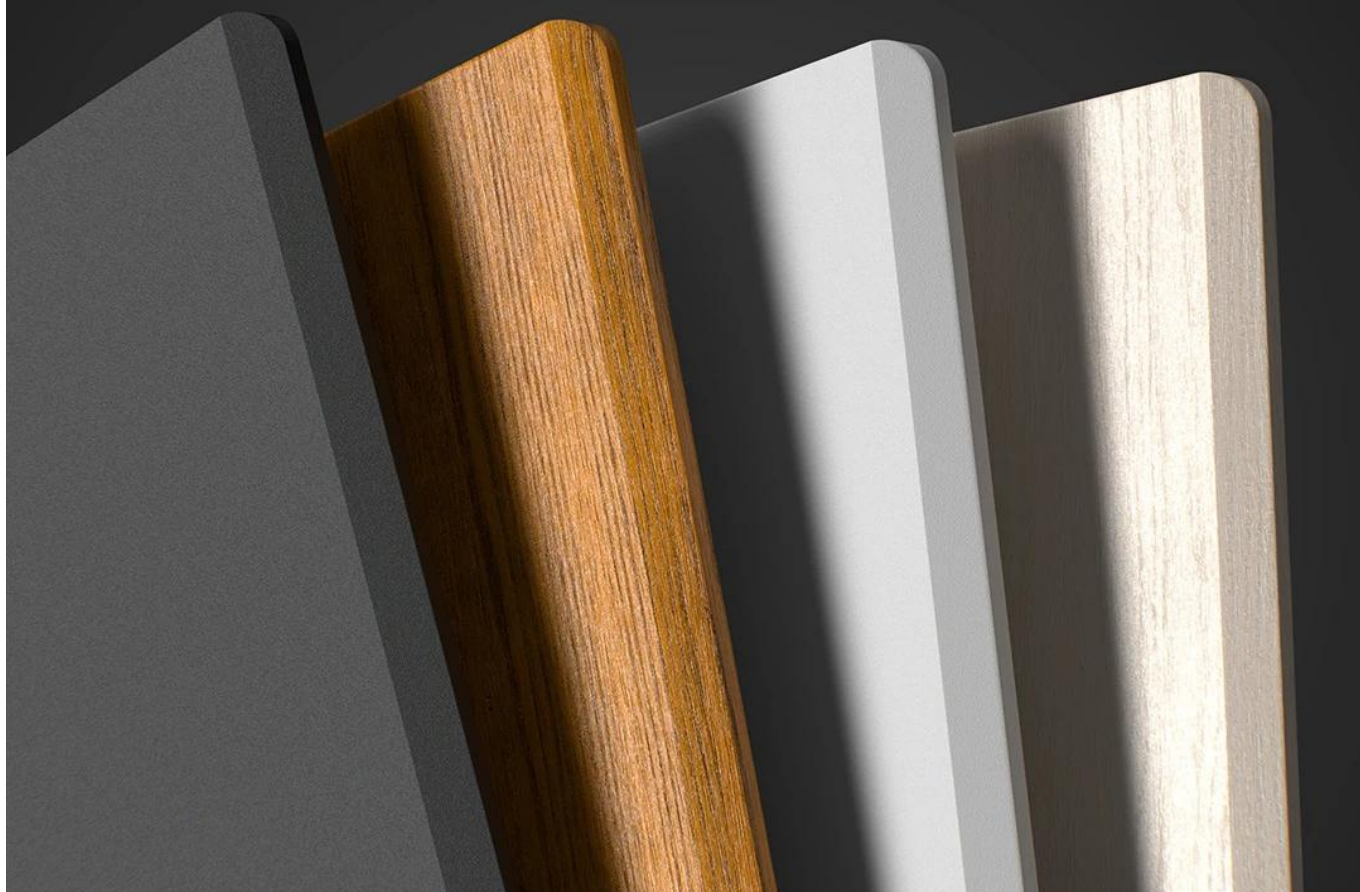

Minimalistické provedení

Do kanceláře i tvůrčího prostoru

ZÁKLADNÍ SPECIFIKACE

Barva: bílá

Rozměry: 1140 × 600 × 720-1180 mm

Rozměry desky: 1140 × 600 mm

Tloušťka desky: 18 mm

Rozsah nastavení výšky: 720-1180 mm

Typ nastavení výšky: elektricky s dotykovým panelem

Paměť pozic: 3 uložené pozice

Materiál desky: MDF s bílou povrchovou úpravou

Materiál rámu: ocel s práškovou povrchovou úpravou

Maximální zatížení: 50 kg

Hmotnost: 20,44 kg