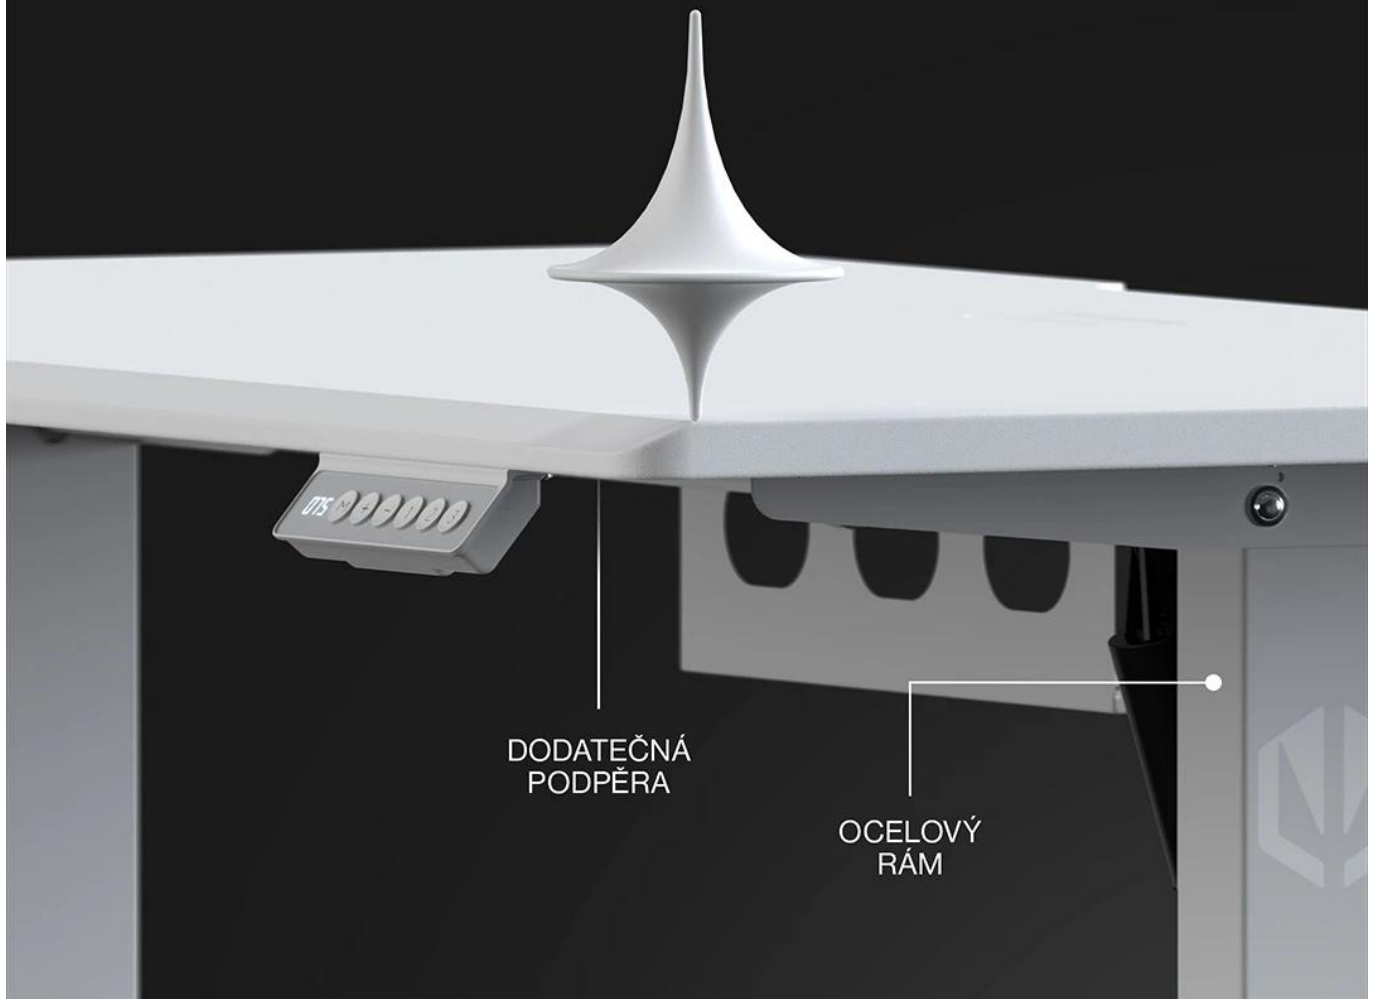

Herní stůl s elektrickým nastavením výšky navržený pro hráče a tvůrce obsahu.

Stůl Atlas S Electric kombinuje **ergonomické řešení** s moderním designem a umožňuje **plynulé nastavení výšky v rozmezí 72-118 cm**. Díky vestavěnému elektrickému pohonu můžete okamžitě přecházet ze sezení do stoje podle svých potřeb. Dotykový panel s pamětí si zapamatuje až **3 oblíbená nastavení**, takže stačí jedno kliknutí pro dosažení ideální výšky.

Přesné nastavení výšky

Max.
118 cm

Min.
72 cm

Ulož si až tři oblíbená nastavení

Pevný **ocelový rám s práškovým lakováním** zajišťuje maximální stabilitu i při plném zatížení, zatímco kvalitní **MDF deska s nosností 50 kg** poskytuje dostatek prostoru pro kompletní herní sestavu. **Integrovaný systém pro vedení kabelů** s pogumovanou průchodkou a diskrétní policí na napájecí lištu udržuje pracovní prostor čistý a uspořádaný.

Vysoká stabilita

Pevná pracovní deska

50 kg

- Elektrické nastavení výšky v rozmezí 72–118 cm s tichým a plynulým chodem.
- Dotykový panel s možností uložení tří oblíbených nastavení pro okamžité přepínání.
- Pevný rám z práškově lakované oceli s dodatečnou výztuhou po celé šířce desky.
- Odolná MDF deska s nosností až 50 kg a precizně tvarovanými hranami.
- Pogumovaná průchodka pro kabely integrovaná v rovině s deskou.
- Diskrétní police na napájecí lištu pod stolem pro elegantní vedení kabelů.
- Minimalistický bílý design s rovnou přední hranou.
- Přesně vyfrézovaný výřez na zadní hraně pro uchycení držáku monitoru.

Uspořádané kabely, čistý pracovní prostor

PLOCHÁ
PRŮCHODKA

Diskrétní výřezy na příslušenství a kabely

POLICE NA
NAPÁJECÍ ZDROJ

Pokročilé řešení kabeláže

Stůl nabízí komplexní systém pro organizaci kabelů, včetně pogumované průchodky v rovině s deskou a diskrétní police na napájecí lištu. Výřez na zadní hraně umožňuje elegantní uchycení držáku monitoru bez poškození stěny.