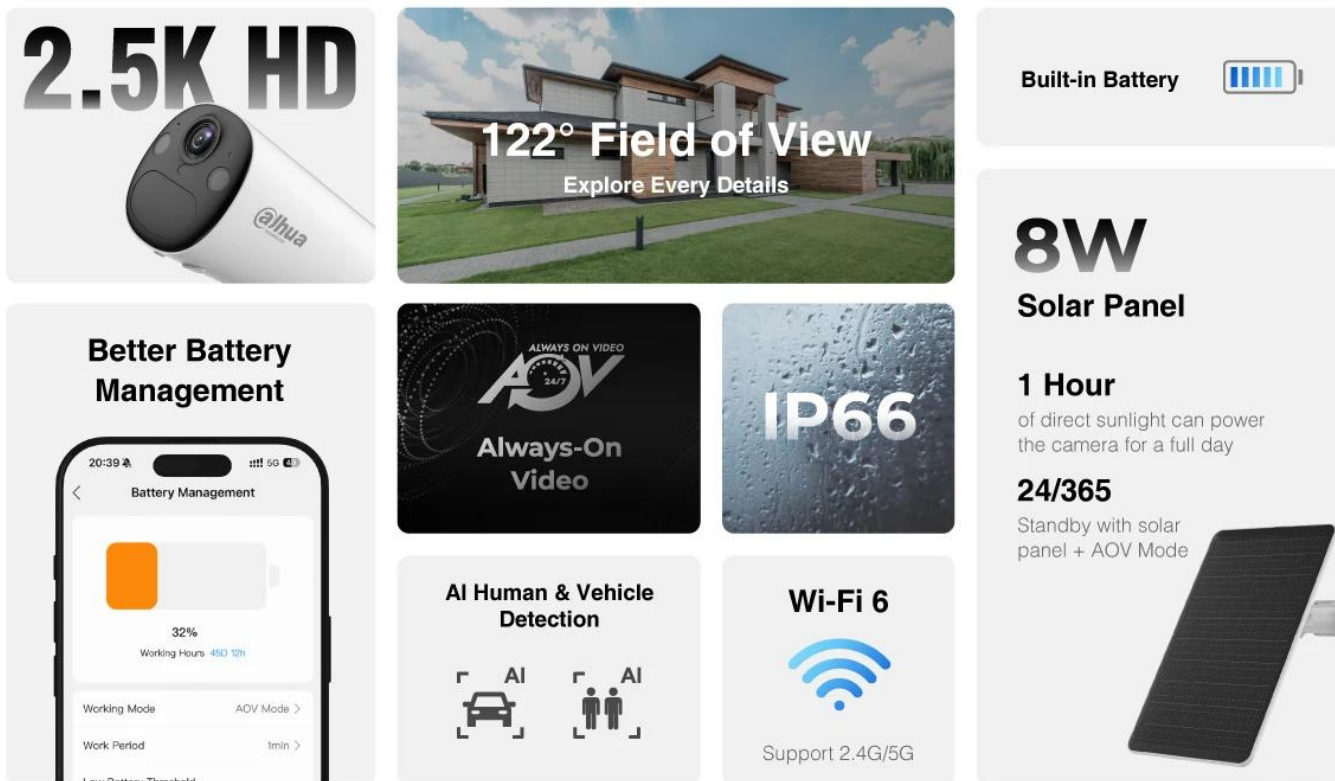

Stav: Nové zboží

Popis

Dahua KIT/BF4CA-0210B-XL/M0508

Bezdrátová IP kamera se solárním panelem pro nepřetržité sledování bez nutnosti kabeláže.

Kompletní monitorovací sada kombinující **4Mpx Wi-Fi kameru s 8W solárním panelem** a výkonnou baterií o kapacitě **32,4 Wh**. Díky pokročilé technologii **Wi-Fi 6** (dual-band 2,4/5 GHz) zajišťuje stabilní bezdrátové připojení bez nutnosti síťových kabelů. Kamera nabízí **AI detekci osob a vozidel s PIR senzorem** pro rychlé probuzení a přesné upozornění na pohyb.

BF4C / BF4C-XL

Bullet Network Camera

4MP

Wire-free Power, Consistent Protection

- Long-lasting Power, Non-stop Protection
- AI Precise Detection with Instantaneous Switch
- AOV Mode (Always-on Video)
- Sound and Light Alarm
- IP66 Protection
- Wi-Fi 6

- Rozlišení **4 Mpx** (2560 × 1440 px) s kompresí H.265 pro efektivní ukládání dat
- Dual-band **Wi-Fi 6** na frekvencích 2,4 GHz a 5 GHz pro stabilní připojení
- Solární napájení s **8W panelem** a baterií 32,4 Wh pro autonomní provoz
- AI detekce osob a vozidel s PIR senzorem pro dosah až **12 m**
- Smart Dual Light s IR osvětlením (15 m) a teplým světlem (20 m) pro barevné noční vidění
- Obousměrné audio s vestavěným mikrofonem a reproduktorem pro komunikaci
- Krytí **IP66** pro odolnost proti prachu a vodě, provoz -20 °C až +60 °C
- Podpora microSD karet až **512 GB** pro lokální ukládání záznamů
- Rychlé párování přes **Bluetooth** a ovládání aplikací DMSS (Android/iOS)