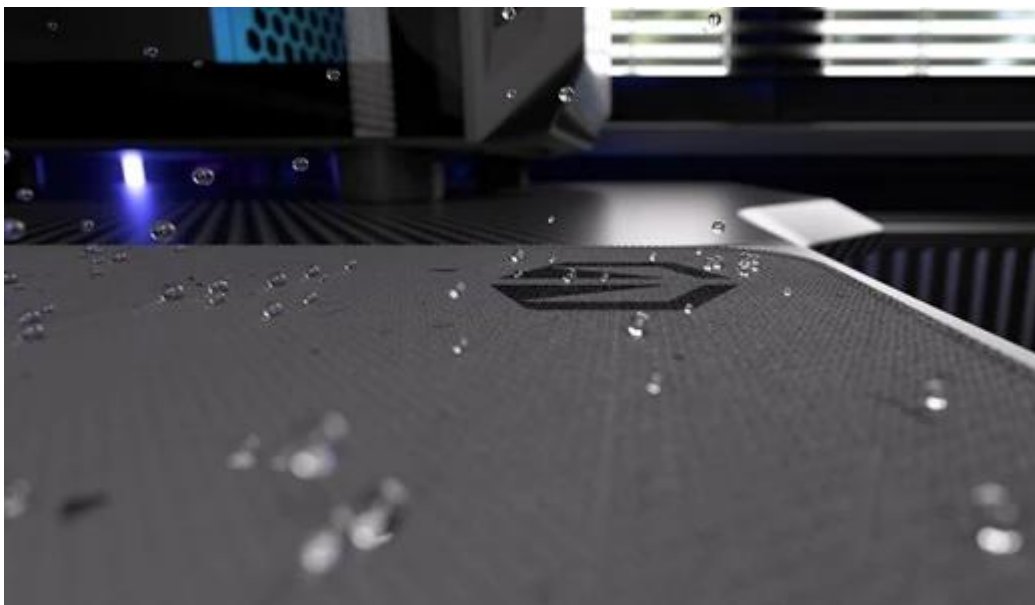

Elegantní podložka pod myš Endorfy Stoneflow Grey XL, která je navržena pro každý pracovní i herní stůl. Velikost XL dosahuje **rozměrů 900 x 400 mm**, takže pokryje široký prostor pro pohodlný pohyb myši i umístění klávesnice. **Protiskluzová spodní vrstva** zajistí, že podložka pevně drží na místě, ať už zuřivě bojujete s firemními tabulkami, nebo virtuálními bossy.

Vnější povrch je navržen s ohledem na **optické i laserové senzory myši** a podporuje přesný a plynulý pohyb kurzoru. Současně je tato **tkanina odolná proti vlhkosti** a podporuje dlouhou životnost i snadnou údržbu. **Podložka pod myš Endorfy Stoneflow Grey XL** má precizně prošité okraje, což **zabraňuje třepení** a dodává prémiový vzhled i po dlouhé době používání.

Barevné obšití ladí s potlaštěným vzorem a zároveň prodlužuje životnost podložky - bez třepení nebo odlupování okrajů, což bývá častým problémem u podložek bez šitého lemování. **Protiskluzová gumová spodní vrstva** zajišťuje stabilitu na stole i během rychlých pohybů. Povrch je **odolný proti vlhkosti**, snadno se čistí a zvládne běžné nároky každodenního používání.

- Velikost 900 × 400 × 3 mm poskytuje dostatek prostoru pro práci i hraní
- Tkanina odolná proti vlhkosti s minimalistickým terrazzo vzorem
- Barevné obšití okrajů chrání před třepením a odlupováním
- Protiskluzová gumová spodní vrstva zajišťuje stabilitu na stole
- Kompatibilní s optickými i laserovými senzory myši
- Snadná údržba díky povrchu odolnému vůči vlhkosti