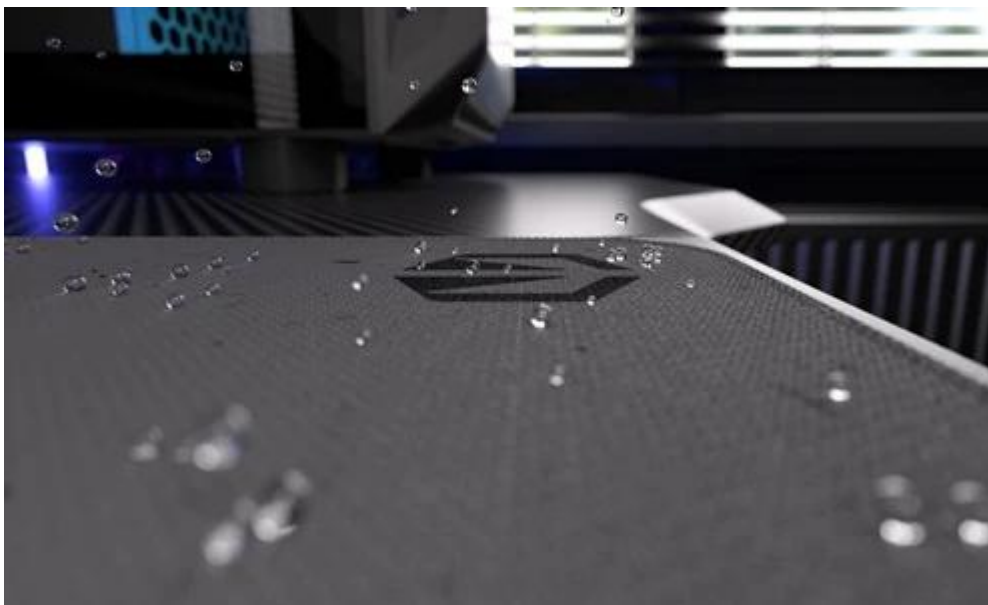

ENDORFY STONEFLOW GREY L

Cena celkem:	399 Kč (bez DPH: 330 Kč)
Běžná cena:	439 Kč
Ušetříte:	40 Kč
Kód zboží:	MYSEND5040
Part No.:	EY6B019
Záruka:	24 měs.
Stav:	Nové zboží

Popis

Endorfy Stoneflow Grey L - stylová estetika i praktické ovládání myši

Elegantní podložka pod myš Endorfy Stoneflow Grey L, která je navržena pro každý pracovní i herní stůl. Velikost L dosahuje **rozměrů 450 x 400 mm**, takže pokryje dostatek prostoru pro pohodlný a široký pohyb myši. **Protiskluzová spodní vrstva** zajistí, že podložka pevně drží na místě, ať už zuřivě bojujete s firemními tabulkami, nebo virtuálními bossy.

Vnější povrch je navržen s ohledem na **optické i laserové senzory myši** a podporuje přesný a plynulý pohyb kurzoru. Současně je tato **tkanina odolná proti vlhkosti** a podporuje dlouhou životnost i snadnou údržbu. **Podložka pod myš Endorfy Stoneflow Grey L** má precizně prošité okraje, což **zabraňuje třepení** a dodává prémiový vzhled i po dlouhé době používání.