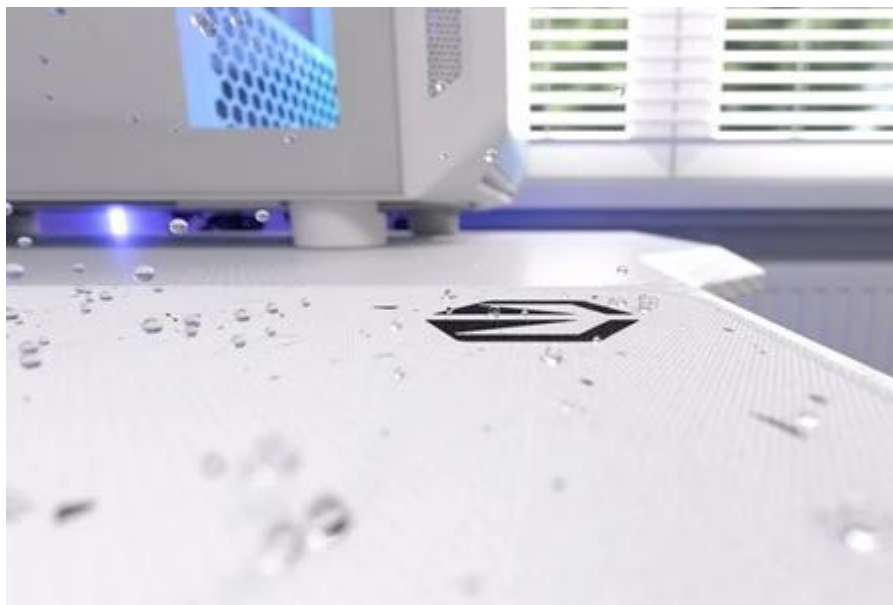

#### Endorfy Stoneflow White L - stylová estetika i praktické ovládání myši

**Elegantní podložka pod myš Endorfy Stoneflow White L**, která je navržena pro každý pracovní i herní stůl. Velikost L dosahuje **rozměrů 450 x 400 mm**, takže pokryje dostatek prostoru pro pohodlný a široký pohyb myši. **Protiskluzová spodní vrstva** zajistí, že podložka pevně drží na místě, ať už zuřivě bojujete s firemními tabulkami, nebo virtuálními bossy.

Vnější povrch je navržen s ohledem na **optické i laserové senzory myši** a podporuje přesný a plynulý pohyb kurzoru. Současně je tato **tkanina odolná proti vlhkosti** a podporuje dlouhou životnost i snadnou údržbu. **Podložka pod myš Endorfy Stoneflow White L** má precizně prošité okraje, což **zabraňuje třepení** a dodává prémiový vzhled i po dlouhé době používání.