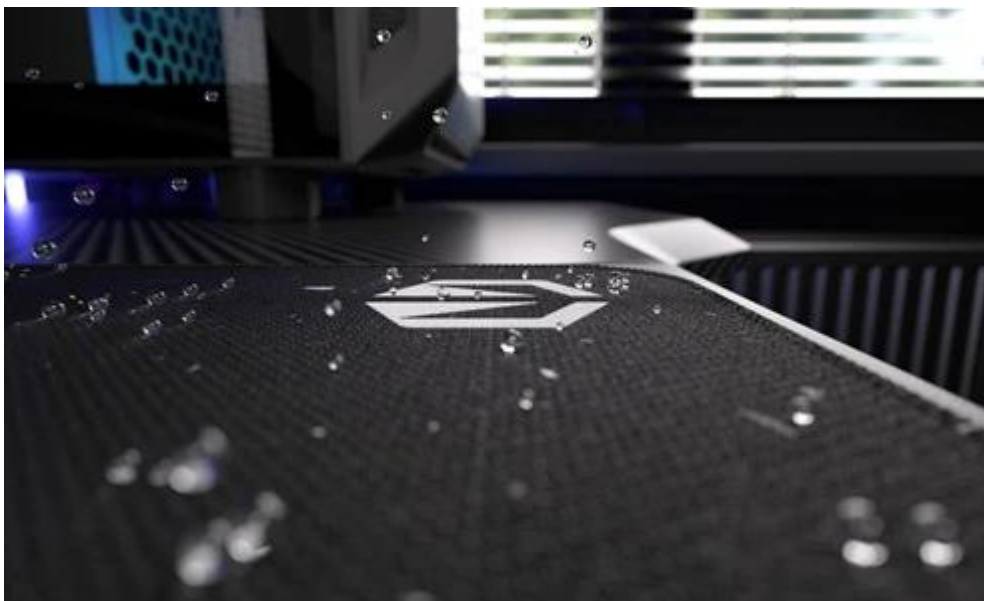

#### Endorfy Stoneflow Black XL - stylová estetika i praktické ovládání myši

**Elegantní podložka pod myš Endorfy Stoneflow Black XL**, která je navržena pro každý pracovní i herní stůl. Velikost XL dosahuje **rozměrů 900 x 400 mm**, takže pokryje široký prostor pro pohodlný pohyb mši i umístění klávesnice. **Protiskluzová spodní vrstva** zajistí, že podložka pevně drží na místě, ať už zuřivě bojujete s firemními tabulkami, nebo virtuálními bossy.

Vnější povrch je navržen s ohledem na **optické i laserové senzory myši** a podporuje přesný a plynulý pohyb kurzoru. Současně je tato **tkanina odolná proti vlhkosti** a podporuje dlouhou životnost i snadnou údržbu. **Podložka pod myš Endorfy Stoneflow Black XL** má precizně prošité okraje, což **zabraňuje třepení** a dodává prémiový vzhled i po dlouhé době používání.