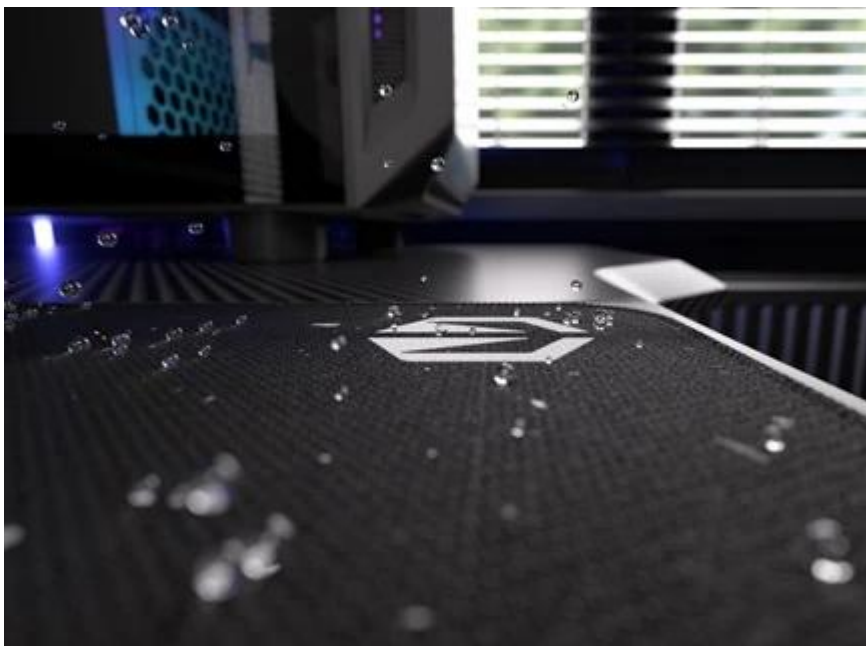

Elegantní podložka pod myš Endorfy Stoneflow Black L, která je navržena pro každý pracovní i herní stůl. Velikost L dosahuje **rozměrů 450 x 400 mm**, takže pokryje dostatek prostoru pro pohodlný a široký pohyb myši. **Protiskluzová spodní vrstva** zajistí, že podložka pevně drží na místě, ať už zuřivě bojujete s firemními tabulkami, nebo virtuálními bossy.

Vnější povrch je navržen s ohledem na **optické i laserové senzory myši** a podporuje přesný a plynulý pohyb kurzoru. Současně je tato **tkanina odolná proti vlhkosti** a podporuje dlouhou životnost i snadnou údržbu. **Podložka pod myš Endorfy Stoneflow Black L** má precizně prošité okraje, což **zabraňuje třepení** a dodává prémiový vzhled i po dlouhé době používání.

Endorfy Stoneflow Black L

Stylová podložka pod myš s minimalistickým kameninovým vzorem pro přesné a plynulé pohyby.

Podložka **Endorfy Stoneflow Black L** spojuje funkčnost s moderním designem inspirovaným kameninou. Povrch z **odolné tkaniny** zajišťuje perfektní spolupráci s **optickými i laserovými senzory** myší, zatímco minimalistický vzor dodává pracovnímu prostoru jedinečný styl. Velikost **450 × 400 mm** poskytuje dostatek prostoru i pro rozsáhlé pohyby, aniž by zabírala místo dalším perifériím.

Barevné obšití ladí s potlaštěným vzorem a zároveň prodlužuje životnost podložky – bez třepení nebo odlupování okrajů, což bývá častým problémem u podložek bez šitého lemování. **Protiskluzová gumová spodní vrstva** zajišťuje stabilitu na stole i během rychlých pohybů. Povrch je **odolný proti vlhkosti**, snadno se čistí a zvládne běžné nároky každodenního používání.